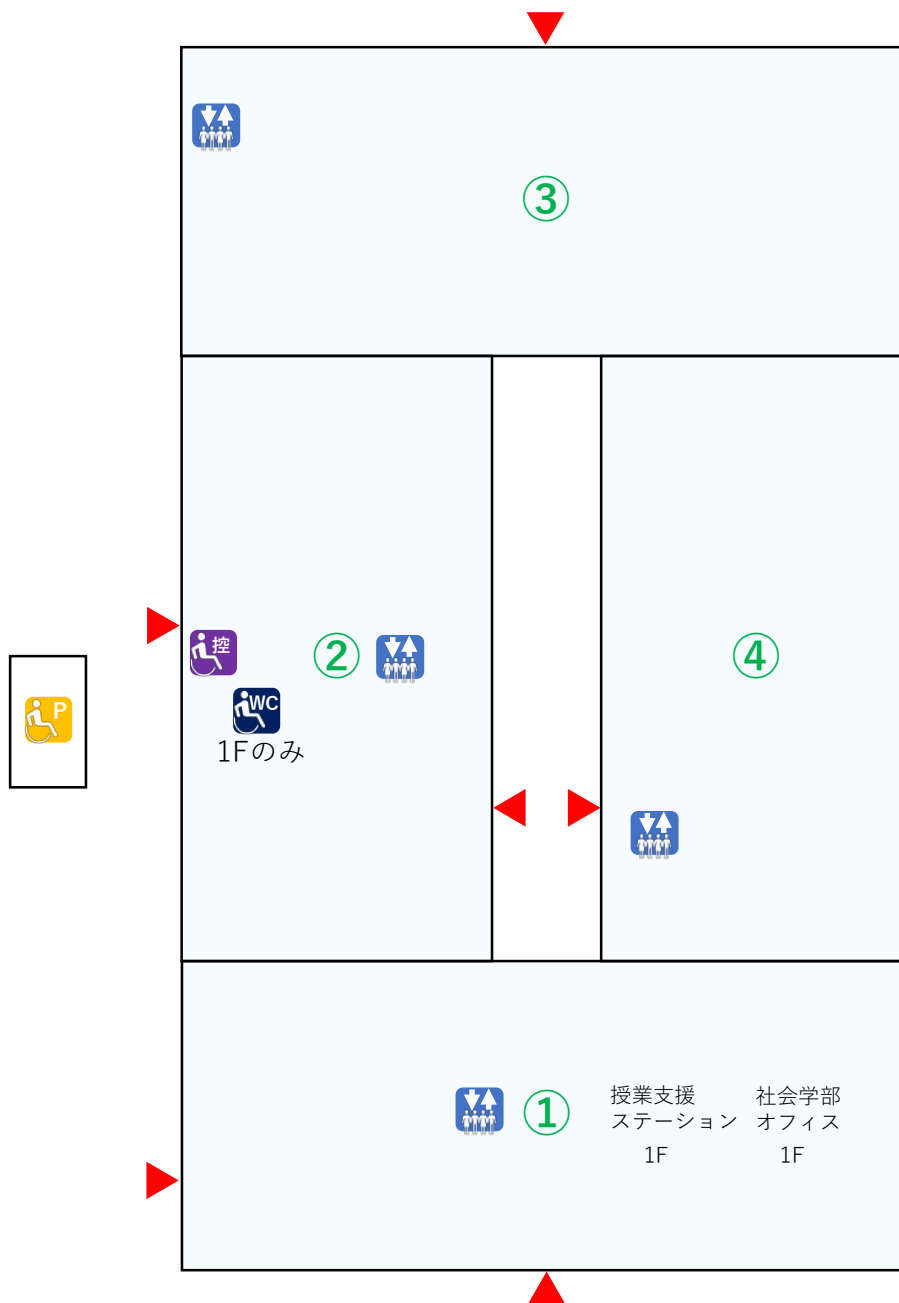

第3学舎

第3学舎

- ① 1号館(A棟) 1F~4F  
- ② 2号館(B棟) 1F~5F    
- ③ 3号館(C棟) 2F~10F 
- ④ 4号館(D棟) 1F~5F 

記号一覧

-  建物入口
-  多目的トイレ
-  多目的トイレ(男子トイレ内)
-  多目的トイレ(女子トイレ内)
-  控室
-  駐車場
-  エレベーター