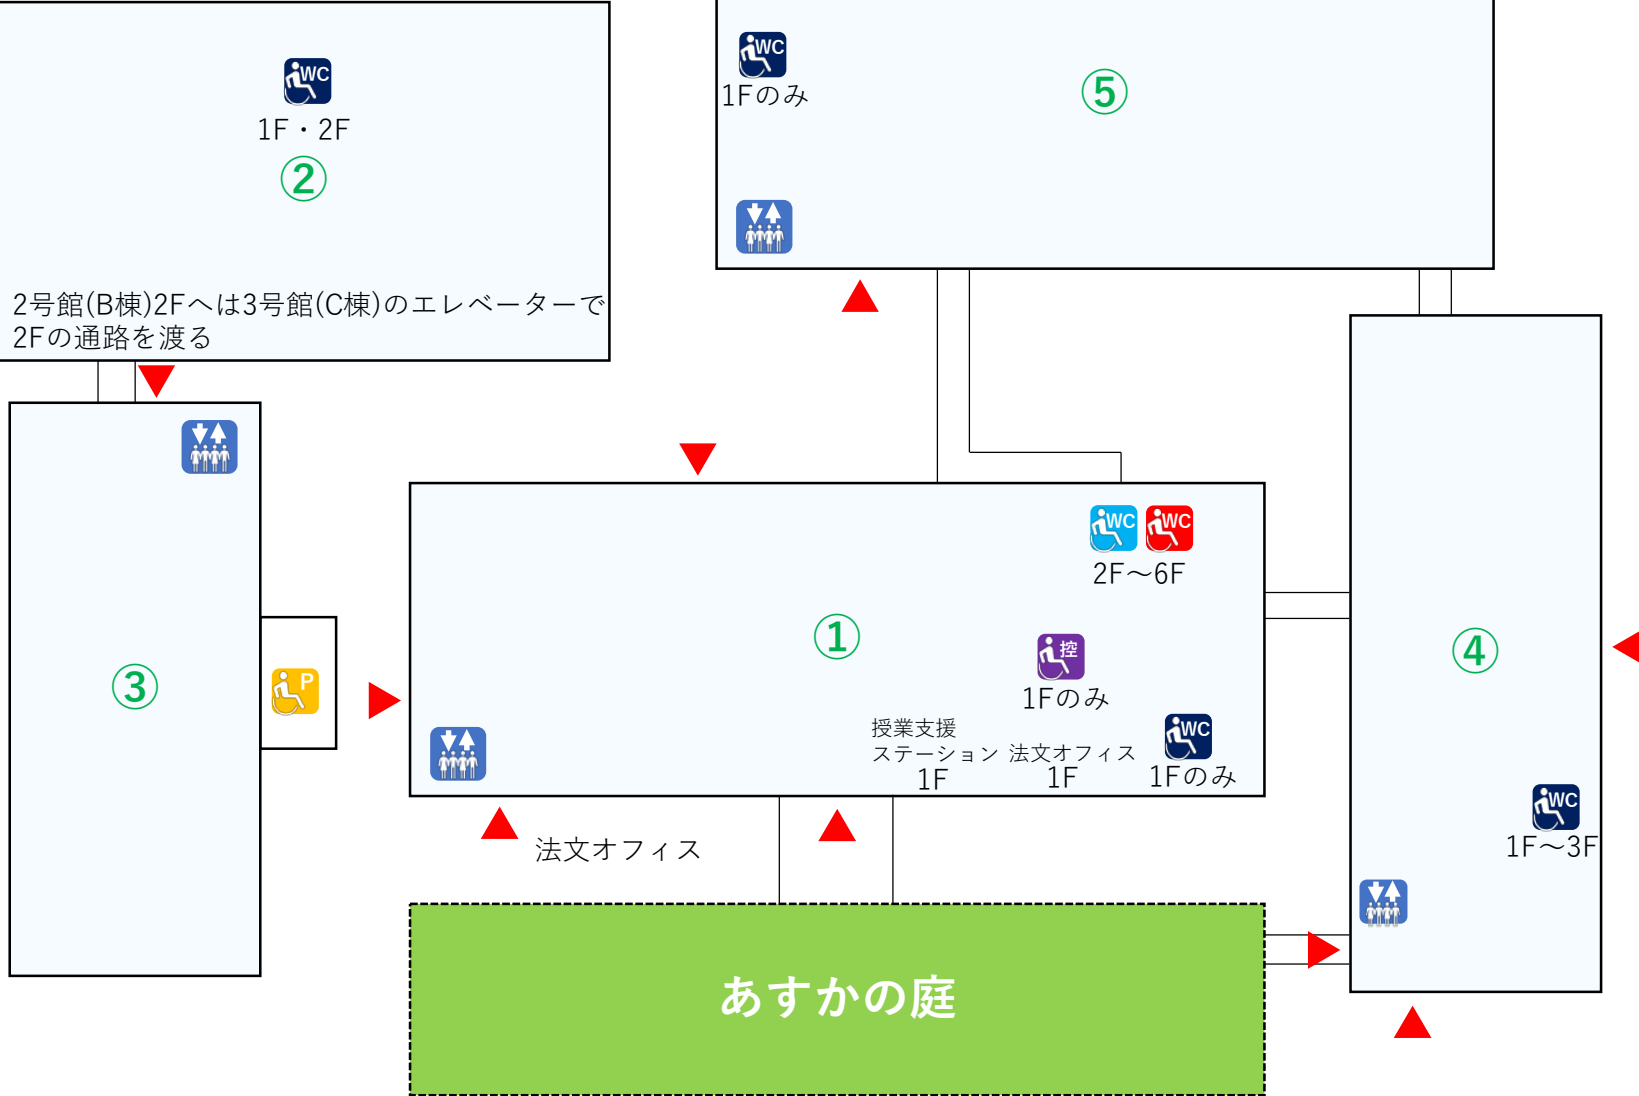

# 第1学舎

## 第1学舎

- ① 1号館(A棟) 1F~6F
- ② 2号館(B棟) 1F~3F
- ③ 3号館(C棟) 1F~6F
- ④ 4号館(D棟) 1F~4F
- ⑤ 5号館(E棟) 1F~6F

1号館・4号館・5号館 連絡通路

1号館・5号館

- 2F - 2F
- 3F - 3F
- 4F - 4F

1号館・4号館

- 1F - 1F
- 2F - 3F

4号館・5号館

- 2F - 1F
- 3F - 2F
- 4F - 3F

あすかの庭・1号館・4号館 連絡通路

あすかの庭・1号館

- 1F - 2F

あすかの庭・4号館

- 1F - 3F

## 記号一覧

- 建物入口
- 多目的トイレ
- 多目的トイレ(男子トイレ内)
- 多目的トイレ(女子トイレ内)
- 控室
- 駐車場
- エレベーター