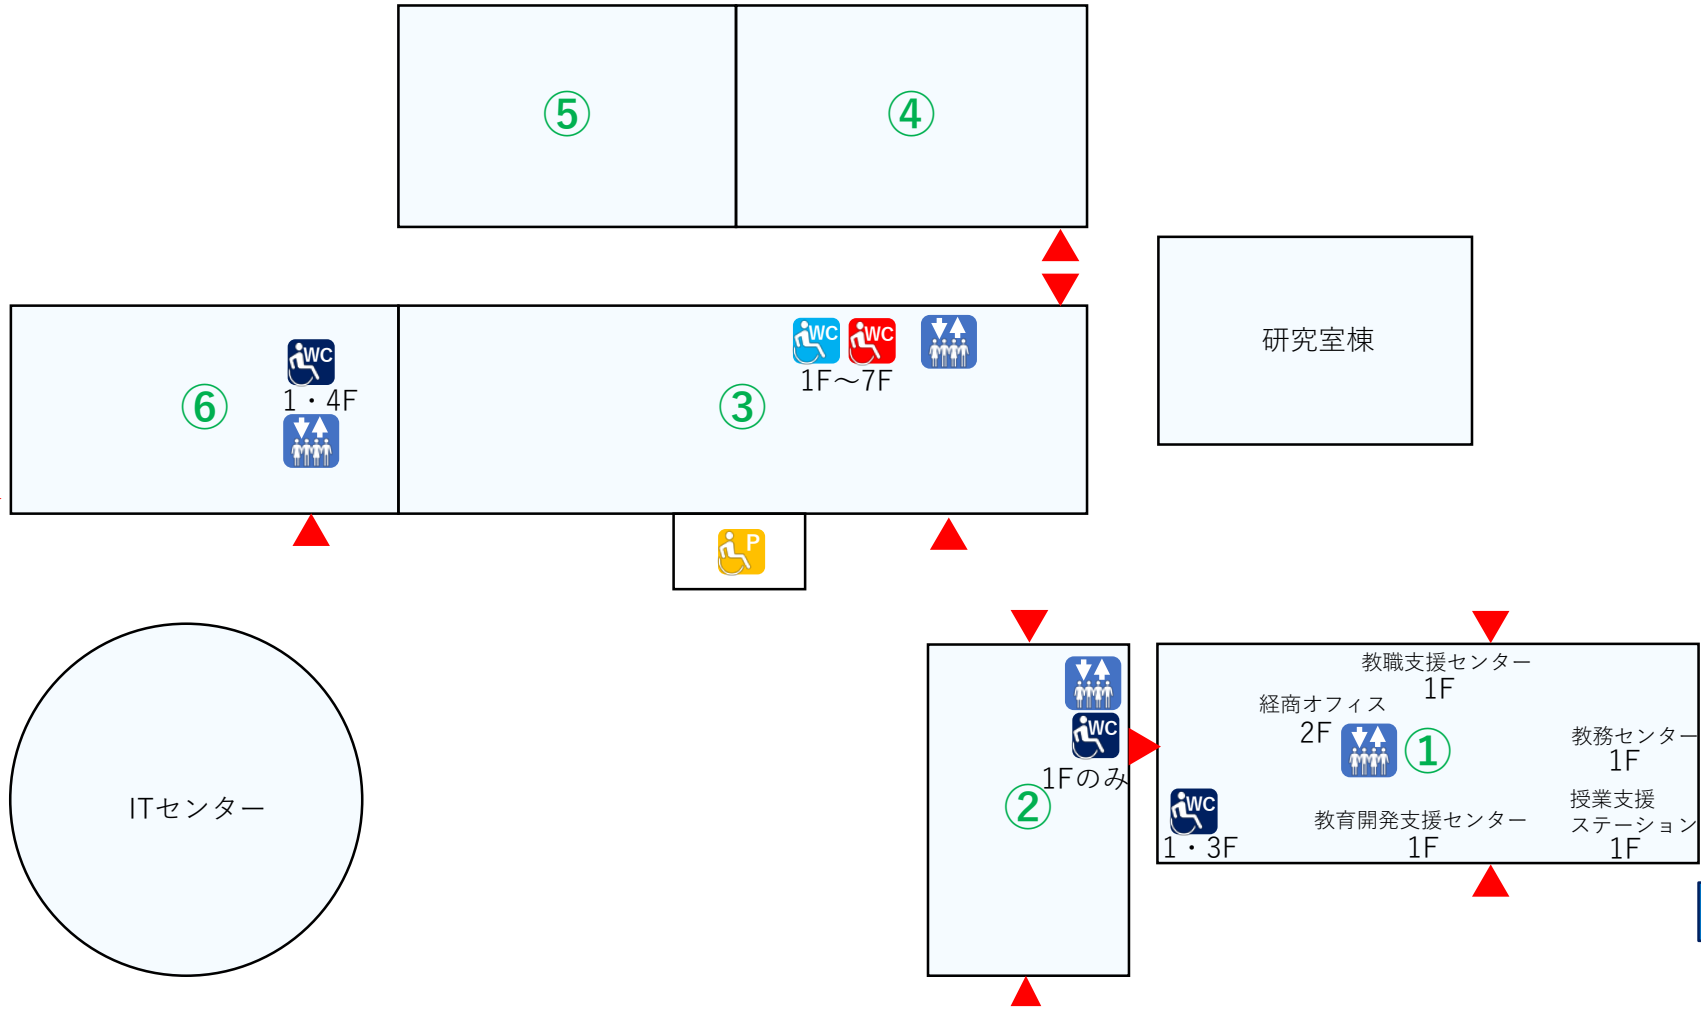

第2学舎

第2学舎

- ① 1号館(A棟) 1F~5F   
- ② (B棟) 1F~4F  
- ③ 2号館(C棟) 1F~7F    
- ④ 3号館(D棟) 1F~3F
- ⑤ (E棟) 1F~3F
- ⑥ 4号館(F棟) 1F~4F  

記号一覧

-  建物入口
-  多目的トイレ
-  多目的トイレ(男子トイレ内)
-  多目的トイレ(女子トイレ内)
-  控室
-  駐車場
-  エレベーター