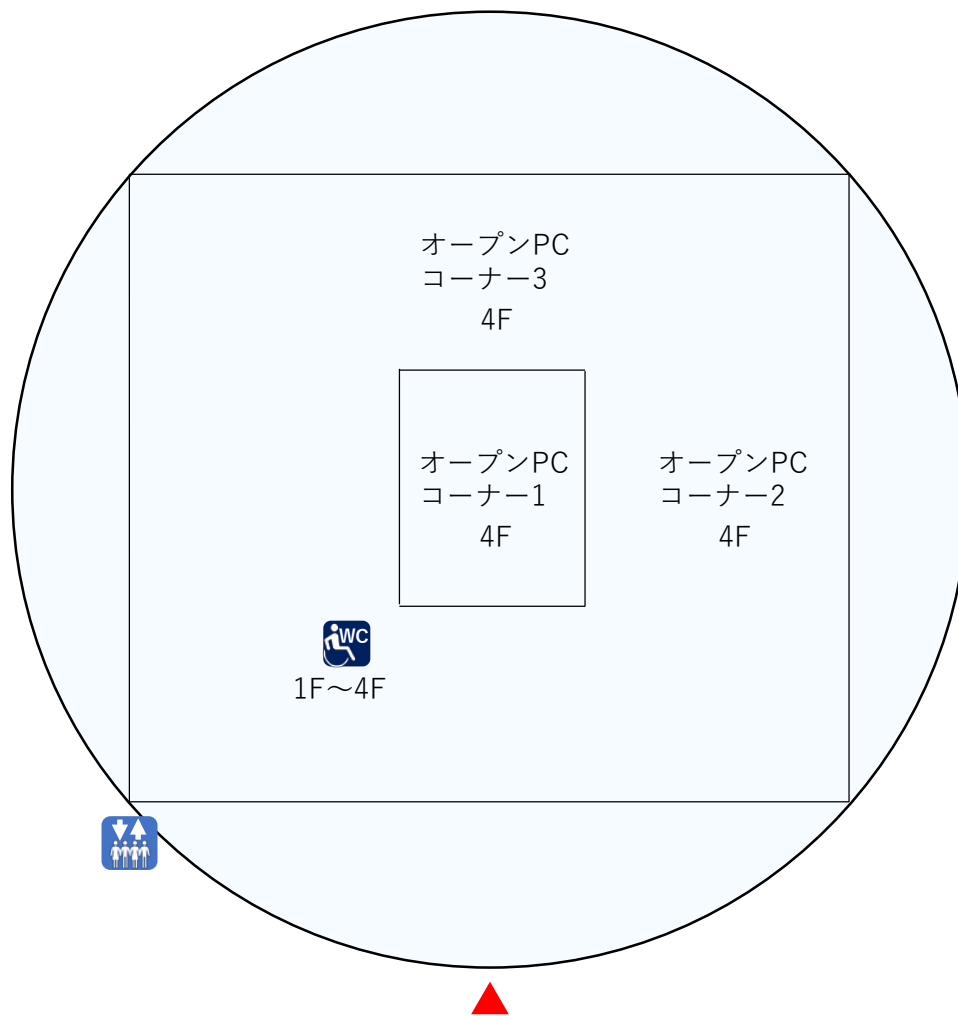

ITセンター

ITセンター

ITセンター 1F~4F

記号一覧

- ▲ 建物入口
- WC 多目的トイレ
- WC 多目的トイレ(男子トイレ内)
- WC 多目的トイレ(女子トイレ内)
- 控室
- 駐車場
- エレベーター