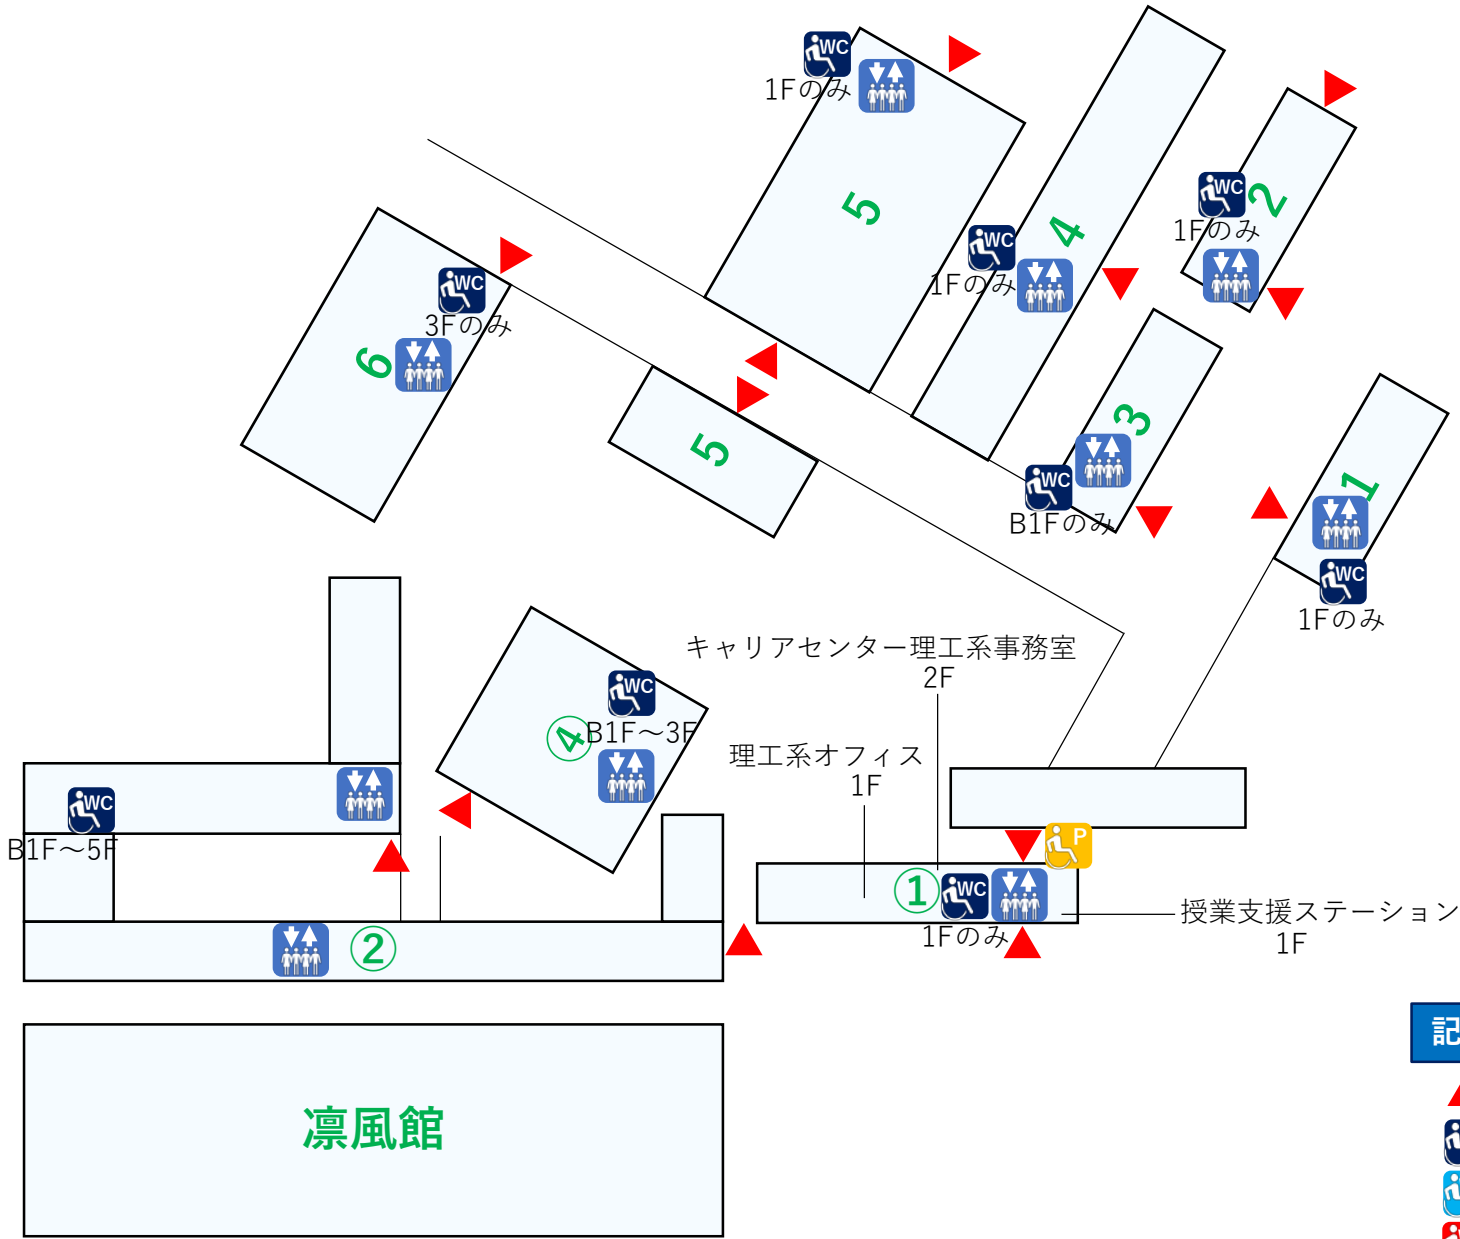

# 第4学舎

## 第4学舎

- ① 1号館 1F~4F
- ② 2号館 B1F~5F
- ③ 3号館 1F~4F
- ④ 4号館 B1F~3F
- 1 第1実験棟 1F~4F
- 2 第2実験棟 B1F~4F
- 3 第3実験棟 B1F~4F
- 4 第4実験棟 B1F~4F
- 5 第5実験棟 B1F~4F
- 6 第6実験棟 1F~3F

## 記号一覧

- ▲ 建物入口
- ♿ 多目的トイレ
- ♿ 多目的トイレ(男子トイレ内)
- ♿ 多目的トイレ(女子トイレ内)
- ♿ 控室
- ♿ 駐車場
- ♿ エレベーター