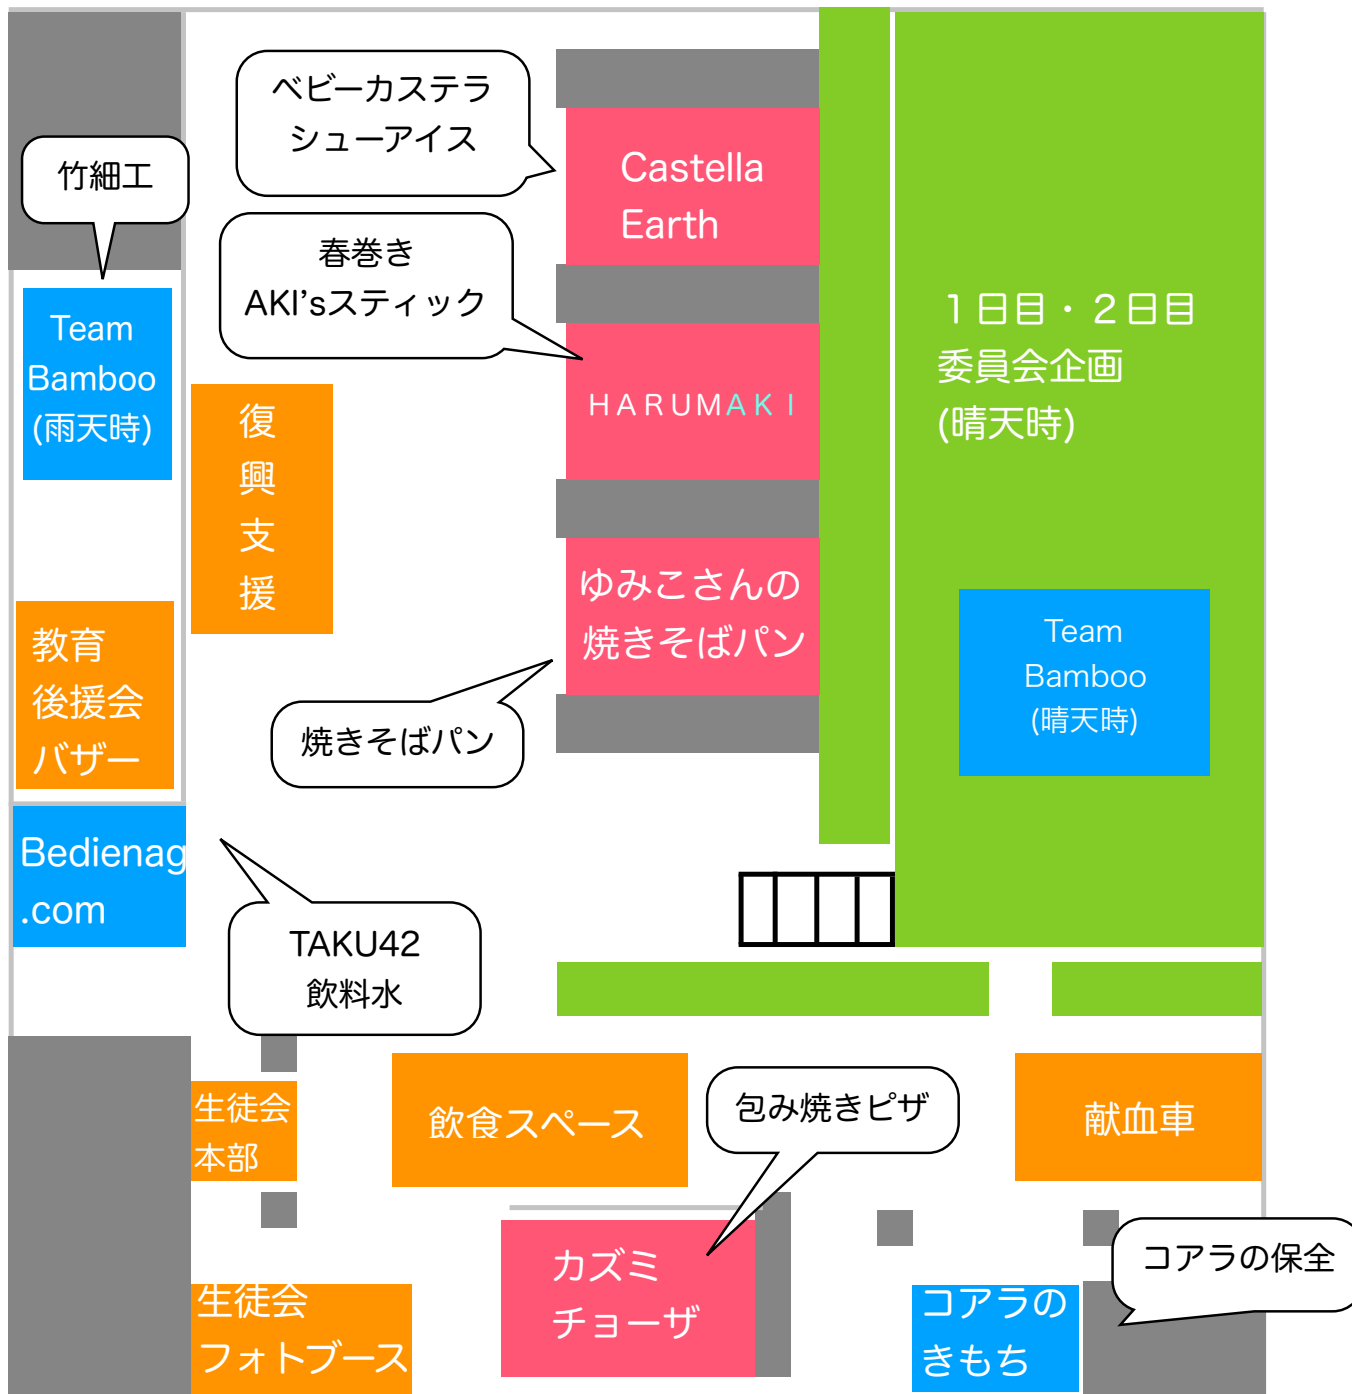

タイムスケジュール

1日目 (13日)

時刻	東館・模擬店・グラウンド(雨天時は武道場)・レストラン	アリーナ
8:55		オープニング (8:55)
9:30	自由見学開始	高等部パフォーマンス開始 (9:30)
9:30	レストラン：教育後援会バザー開始 (9:30)	<p>高等部パフォーマンス発表 発表順</p> <ol style="list-style-type: none"> 1. S2C 「眠れる森の美女」 2. S2D 「花より男子」 3. S1A 「ナイル川に死す」 4. S1B 「ミニオン」 5. S2A 「セーラームーン」 6. S1C 「復讐」 7. S2B 「ディセンダント」 8. S1D 「グッド、バイ、マイ…」 <p>※結果発表は、中等部合唱コンクールの結果発表の際に行います。</p> <p>中等部合唱コンクール開始 (13:50)</p> <p>中等部合唱コンクール発表 発表順</p> <ol style="list-style-type: none"> 1. J1C 「怪獣のバラード」 2. J1B 「群青」 3. J1A 「栄光の架橋」 4. J2A 「瞬き」 5. J2B 「366日」 6. J2C 「RPG」 7. J3A 「サザンカ」 8. J3B 「青いベンチ」 9. J3C 「手紙～拝啓十五の君へ～」 <p>第10回記念企画 結果発表と講評</p>
10:00	東館：展示 開始 (10:00) レストラン前：模擬店復興支援販売会 開始 (10:00)	
10:30	有志発表 9:50～11:25 (武道場)	
11:00	1.FLORA/ 2.amuse crony / 3.Quartet from 平成/ 4.PON! Jr./ 5.うそ800	
11:30	生徒会企画 献血 (グラウンド) 受付時間 10:00～12:00、13:00～16:00	
12:00	グラウンド：委員会企画 (12:00～13:30) 雨天時：武道場	
12:30		
13:00		
13:30		
14:00		
14:30		
15:00	模擬店終了 (15:00)	

2日目 (14日)

時 刻	東館・模擬店・グラウンド(雨天時は武道場)・レストラン	アリーナ	
8:30	各クラス SHR	有志部門発表 (8:50)	
9:00	東館：各展示・クラス企画 開始	<p>有志部門 8:50~12:15 発表順</p> <ol style="list-style-type: none"> 1. オープニングトーク 2. さくさくぱんだ 3. Full Count 4. うそ800 5. Ananke 6. Lilbam 7. おつきみばーがー 8. seventeeeen 9. pino 10. S1夫松 11. Nova 12. Clover 13. FLORA 14. Lummel 15. Queentet 16. NOLZA 17. yammy gals 18. Plume 	
9:30	レストラン前：模擬店・復興支援販売会 開始 レストラン：教育後援会バザー開始 (9:30)		
10:00	<p>葦葉コンサート (レストラン) 吹奏楽部コンサート (9:45~10:15) 合唱部コンサート (10:20~10:50)</p>		
10:30	グラウンド：委員会企画 (10:30~12:00) ※雨天時：武道場		
11:00			
11:30	<p>1 2 階大階段 女子ダンス同好会 (11:20~11:35) 合唱部 (11:40~12:20)</p>		
12:00			
12:30			ダンス同好会 (12:30~12:45)
13:00			能楽部 (12:50~13:05)
13:30			吹奏楽部 (13:10~13:55)
14:00	模擬店終了 (14:00)	生徒集合 (14:00)	
14:30		エンディング (14:20~15:40) ・高等部パフォーマンス部門 最優秀クラス発表 ・中等部合唱コンクール部門	
15:00	各クラス 終礼 (15:40)		
15:40		アリーナ：運営委員打ち合わせ	

模擬店部門の紹介

模擬店部門

1Fレストラン前

「Safety Mob」

1日目

- ・ 模擬店横、11:30から
- ・ 6階廊下、12:30から
- ・ グラウンド周辺、13:30から

2日目

- ・ 模擬店横、11:00から
- ・ 6階廊下、12:30から
- ・ グラウンド周辺、13:30から