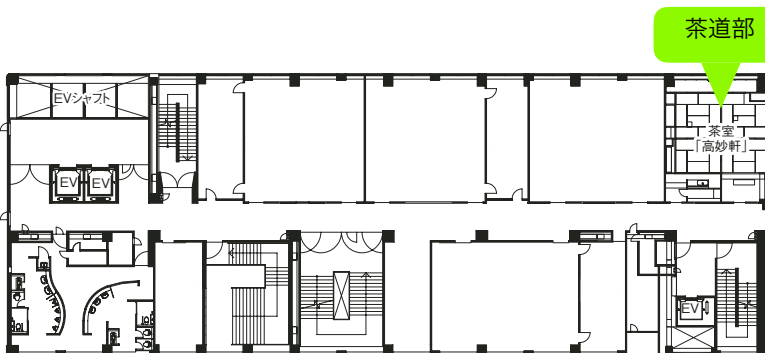

11F

本部

アリーナ

東館フロアマップ

東館 9 階平面図

東館 8 階平面図

東館 7 階平面図

東館 6 階平面図

東館 5 階平面図

有志部門
TRPG
ブース

※2日目のみ
Japanese
Culture
Festival

※2日目のみ

写真同好会

入試広報部
受験相談室

理科

東館13階平面図