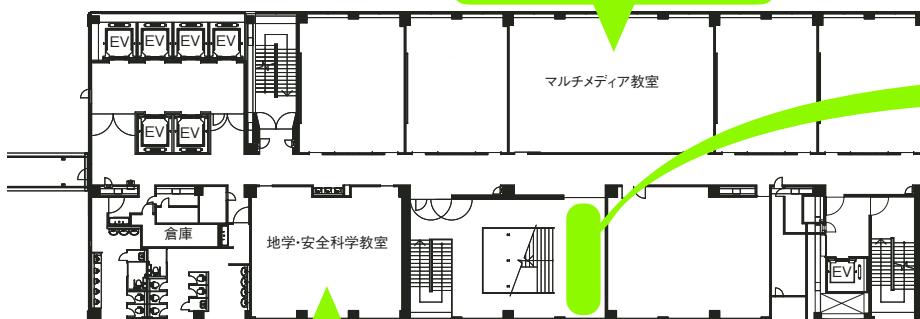

総合・project・考える科

マルチ部/ICT班・クイズ班

※2日目のみ

【大階段ステージ】
女子ダンス同好会
合唱部

東館12階平面図