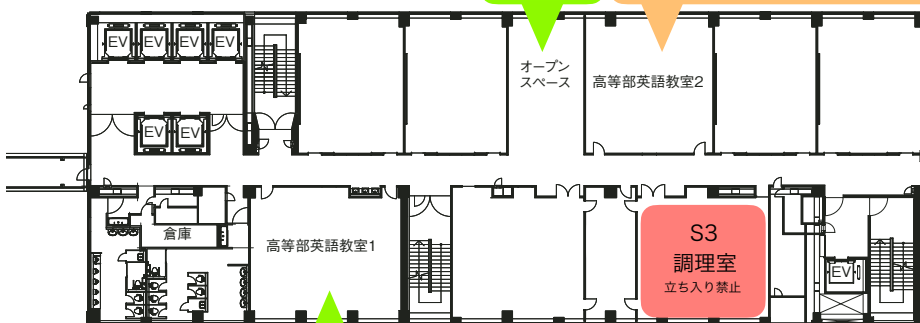

東館 5 階平面図

有志部門
TRPG
ブース

※2日目のみ
Japanese
Culture
Festival

※2日目のみ

写真同好会

入試広報部
受験相談室

理科

東館13階平面図

総合・project・考える科

マルチ部/ICT班・クイズ班

※2日目のみ

【大階段ステージ】
女子ダンス同好会
合唱部

東館12階平面図

フィールドワーク部

華道部

英語科・国際理解教育部

東館11階平面図

英字新聞部

東館10階平面図

アート部

中等部 学年・クラスの取り組みの紹介

14日（土）9:00～13:30（全学年とも）

中 等 部 1 年	クラスからのコメント
1年A組	未来の世界にワープしてしまった諸君。昔のことがよく思い出せない… 現代に戻るために宇宙人からの問題（謎解き）を解いてみよ!! さぁ君たちは、現代に無事戻れるのか?! きみたちの挑戦を待っている。
未来に行って謎解き	
場所：東館8階J1A教室	
1年B組	1年B組では、「大阪の未来」をテーマにした街の展示をします。これから先、大阪がどうなるのかをイメージして、自分たちの希望も入れながら、大阪の未来の街をダンボールで作ります。一緒に未来の街を楽しみましょう。ぜひ、一度見に来てください。
未来の大阪	
場所：東館8階J1B教室	
1年C組	1年C組は、3年生のカナダ研修に向けて未来に残したい日本の伝統文化を展示しています。様々なコーナーがあり折り紙など小さい子供から大人まで楽しめるように体験できるようにになっています。是非来てください。
スタンプラリー	
場所：東館8階J1C教室	