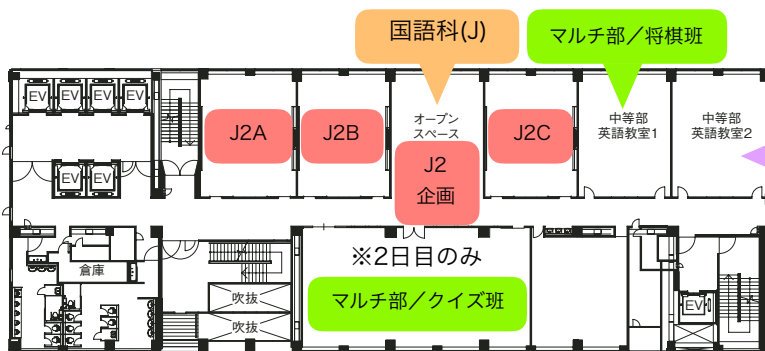

11F

本部

アリーナ

東館フロアマップ

東館 9 階平面図

東館 8 階平面図

東館 7 階平面図

東館 6 階平面図

東館 5 階平面図

有志部門
TRPG
ブース

※2日目のみ
Japanese
Culture
Festival

※2日目のみ

写真同好会

入試広報部
受験相談室

理科

東館13階平面図

総合・project・考える科

マルチ部/ICT班・クイズ班

※2日目のみ

【大階段ステージ】
女子ダンス同好会
合唱部

東館12階平面図

フィールドワーク部

華道部

英語科・国際理解教育部