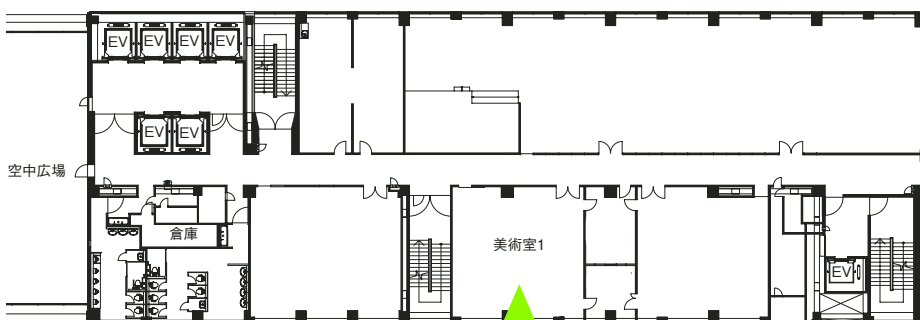

英字新聞部

東館10階平面図