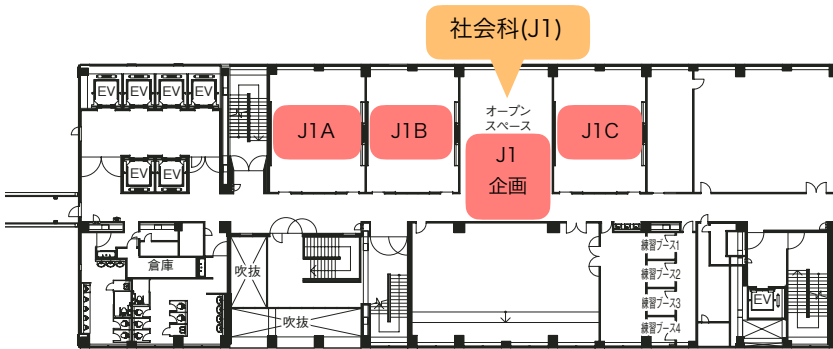

11F

本部

アリーナ

東館フロアマップ

東館 9 階平面図

東館 8 階平面図

東館 7 階平面図

東館 6 階平面図

東館 5 階平面図

有志部門
TRPG
ブース

※2日目のみ
Japanese
Culture
Festival

※2日目のみ

写真同好会

入試広報部
受験相談室

理科

東館13階平面図

総合・project・考える科

マルチ部/ICT班・クイズ班

※2日目のみ

【大階段ステージ】
女子ダンス同好会
合唱部

東館12階平面図

フィールドワーク部

華道部

英語科・国際理解教育部