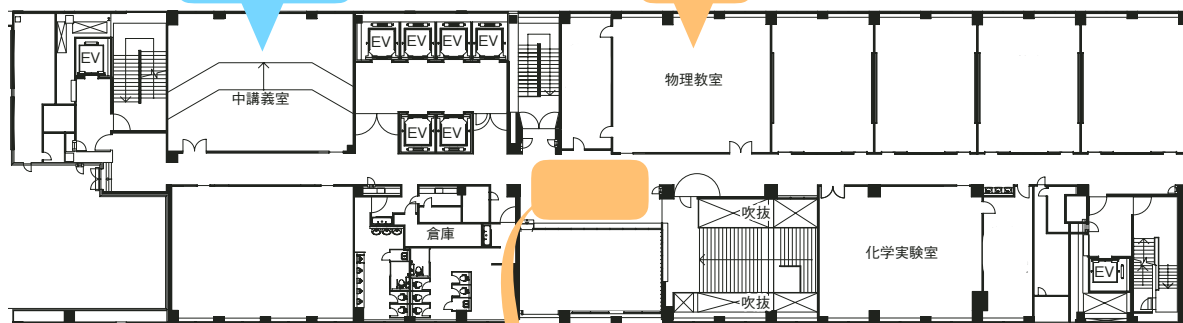

東館 5 階平面図

有志部門
TRPG
ブース

※2日目のみ
Japanese
Culture
Festival

※2日目のみ

写真同好会

入試広報部
受験相談室

理科

東館13階平面図