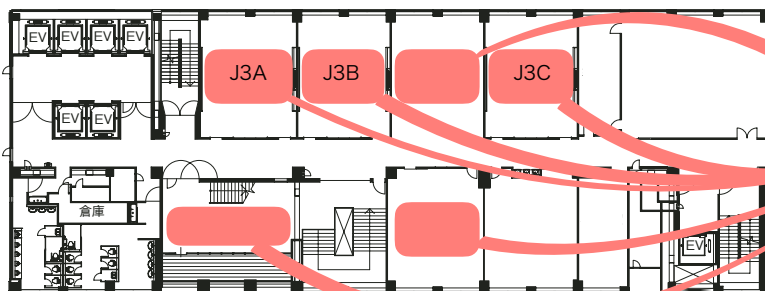

11F

本部

アリーナ

東館フロアマップ

東館 9 階平面図

東館 8 階平面図

東館 7 階平面図

東館 6 階平面図

東館 5 階平面図

有志部門
TRPG
ブース

※2日目のみ
Japanese
Culture
Festival

※2日目のみ

写真同好会

入試広報部
受験相談室

理科

東館13階平面図