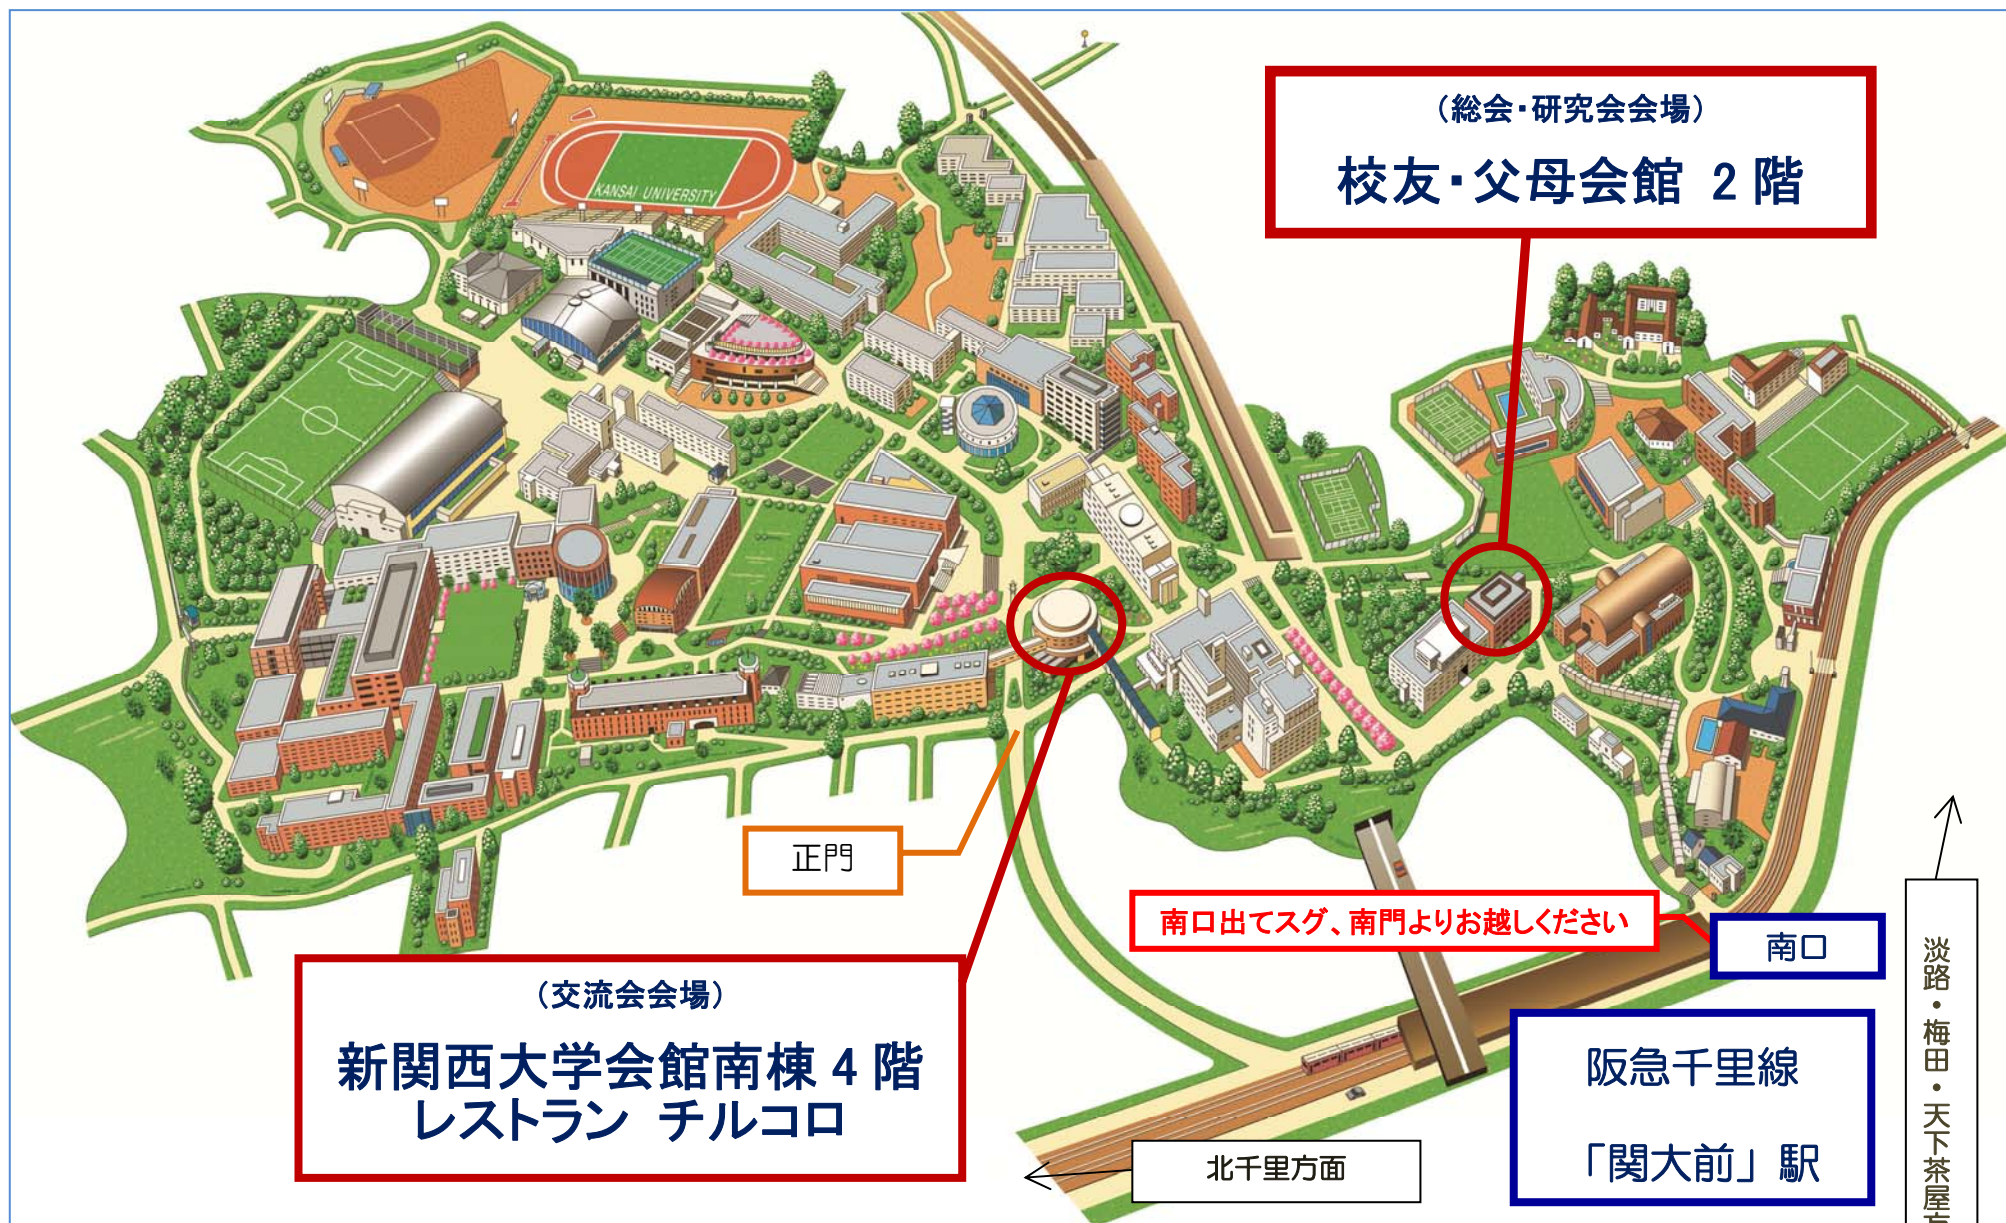

関西大学千里山キャンパス

(総会・研究会会場)

校友・父母会館 2階

正門

南口出てスグ、南門よりお越しください

南口

(交流会会場)

新関西大学会館南棟 4階
レストラン チルコロ

阪急千里線

「関大前」駅

北千里方面

淡路・梅田・天下茶屋方面