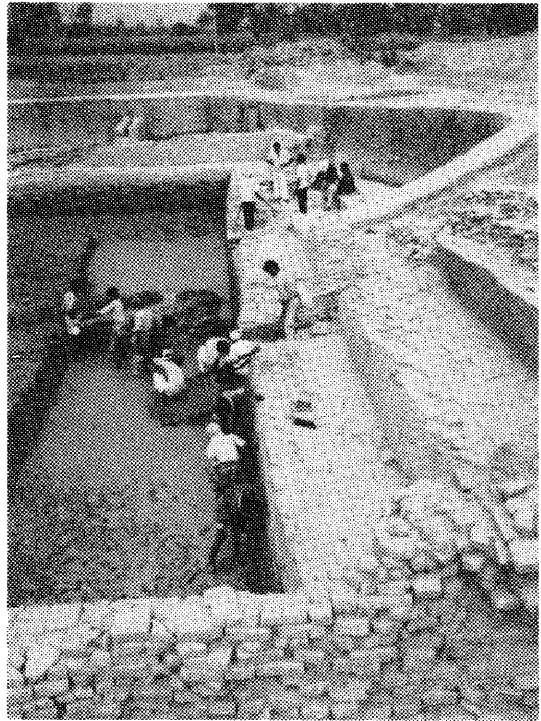

発掘した祇園精舎の 沐浴池と蓮華

文学部教授
網干 善教

関西大学一〇〇周年記念事業の一環として、同校の共同発掘調査で、京都府京都市東山区の祇園精舎(祇園精舎)の沐浴池と蓮華の発掘調査が完了した。同校の共同発掘調査は、昨年三月から今年三月まで、約一年にわたって行われてきた。その成果として、沐浴池と蓮華の発掘調査が完了した。同校の共同発掘調査は、昨年三月から今年三月まで、約一年にわたって行われてきた。その成果として、沐浴池と蓮華の発掘調査が完了した。

1-3世紀の花化石

それは西紀元前(AD)で、沐浴池の埋積層から発掘された花化石(花の化石)である。これは、西紀元前(AD)の沐浴池の埋積層から発掘された花化石(花の化石)である。これは、西紀元前(AD)の沐浴池の埋積層から発掘された花化石(花の化石)である。

祇園精舎の沐浴池発掘作業風景