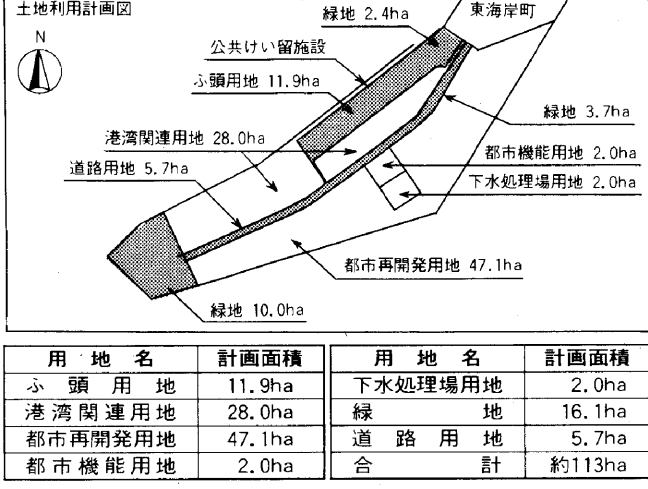

CORONA

美しいクーペさあれば。CORONAの新しいCOUPEが登場。

東洋紙業株式会社

取締役社長 朝日多光。東洋紙業株式会社の業務案内。取締役社長 朝日多光。

大阪湾に約七割の大きさの新しい都市建設と港湾建設を合わせたフェニックス計画が、大阪湾に2つのフェニックス計画が...

Table with 4 columns: 用地名 (Land Use Name), 計画面積 (Planned Area), 用地名 (Land Use Name), 計画面積 (Planned Area). It lists areas like 緑地 (Green Space), 道路用地 (Road Land), and 都市機能用地 (Urban Functional Land).

現在既知のフェニックス計画は、第一期工事に約七割の大きさの新しい都市建設と港湾建設を合わせたフェニックス計画...

アジア大会選手村でのトレーニングの様子

は、地力を生かすには、地質学に頼らねばならない。日本製マットの完成は、アスファルトの年々増加による...

国際舞台へ第一歩
柔道界の発展によせて
柔道選手権大会の開幕は、国際舞台へ第一歩。柔道界の発展によせて...

和洋両大の国際化
和洋両大の国際化は、和洋両大の国際化。和洋両大の国際化は、和洋両大の国際化...