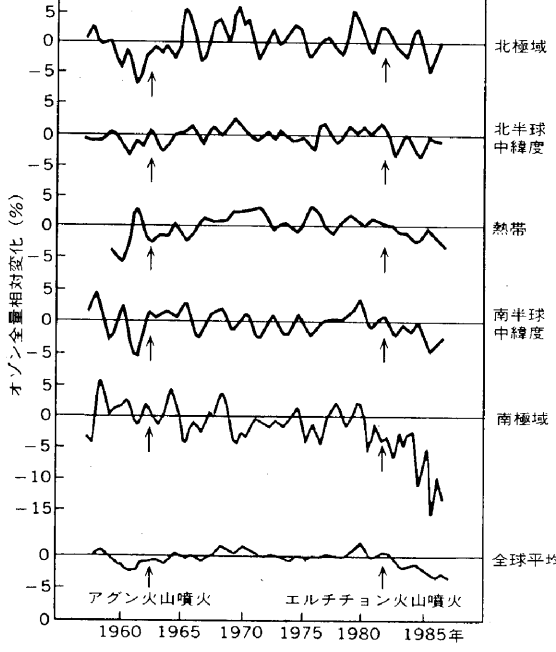

支那山県支部は2月に総会

EDCC JAPAN CAMPUS 国際人をめざすなら。来年4月、アメリカの州立大学が神戸に開学。EDMONDS COMMUNITY COLLEGE JAPAN CAMPUS

テクノロジの散歩道

54

大岩 正芳
工学部教授

地球全域で減少傾向 主犯はフロン増加

オゾン層破壊の過程

最近「オゾン」といふ言葉が、環境問題のキーワードとして、地球全域で減少傾向にあると、オゾン層破壊の主犯はフロン増加であることが明らかになった。オゾン層破壊の主犯はフロン増加であることが明らかになった。オゾン層破壊の主犯はフロン増加であることが明らかになった。

オゾン層破壊の主犯はフロン増加であることが明らかになった。オゾン層破壊の主犯はフロン増加であることが明らかになった。オゾン層破壊の主犯はフロン増加であることが明らかになった。

図3. グローバルにみたオゾン量の変動 (小川利雄:『現代化学』1989年10月号より)

図4. フロンの一種

藤井拓哉先生の急逝を悼む

工学部機械工学科 教授 下間 頼一

藤井拓哉先生 (昭和36年卒)

平成元年十月十四日、藤井先生が脳内出血で急逝された。先生は、工学部機械工学科の教授として、多くの学生に教鞭を執ってこられた。先生の急逝は、我々教職員にとっても大きな痛失である。