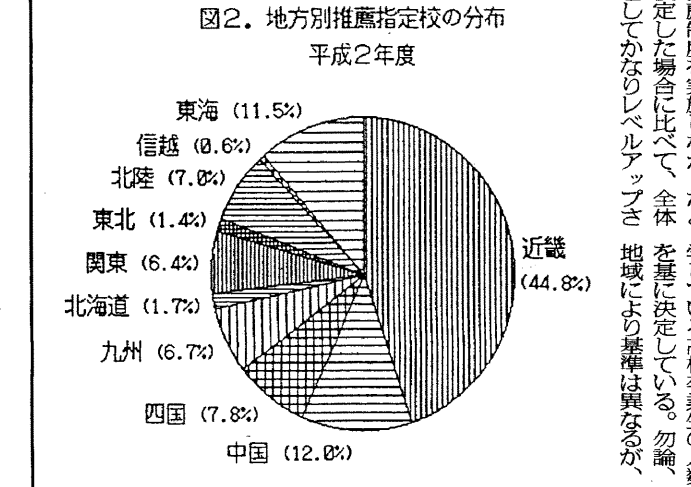

女子校友も参加し40人。富山県支部第4回総会開く。富山県支部第4回総会開く。富山県支部第4回総会開く。

平成2年度推薦入試

平成2年度推薦入試。法學部を除く各学部の概要。法學部を除く各学部の概要。法學部を除く各学部の概要。

推薦入学制度の成果と今後

総合的レベルアップに貢献

推薦入学制度の成果と今後。総合的レベルアップに貢献。推薦入学制度の成果と今後。総合的レベルアップに貢献。

大西学長迎え44人集う

福井県支部が総会開く

大西学長迎え44人集う。福井県支部が総会開く。福井県支部が総会開く。福井県支部が総会開く。

今年もデカン

今年もデカン。北摂支部の50人。北摂支部の50人。北摂支部の50人。

天六同友会夏研修会

天六同友会夏研修会。30人が参加して。30人が参加して。30人が参加して。

住之江支部発足へ

住之江支部発足へ。10月26日に設立総会。10月26日に設立総会。10月26日に設立総会。

団体戦で野球部が優勝