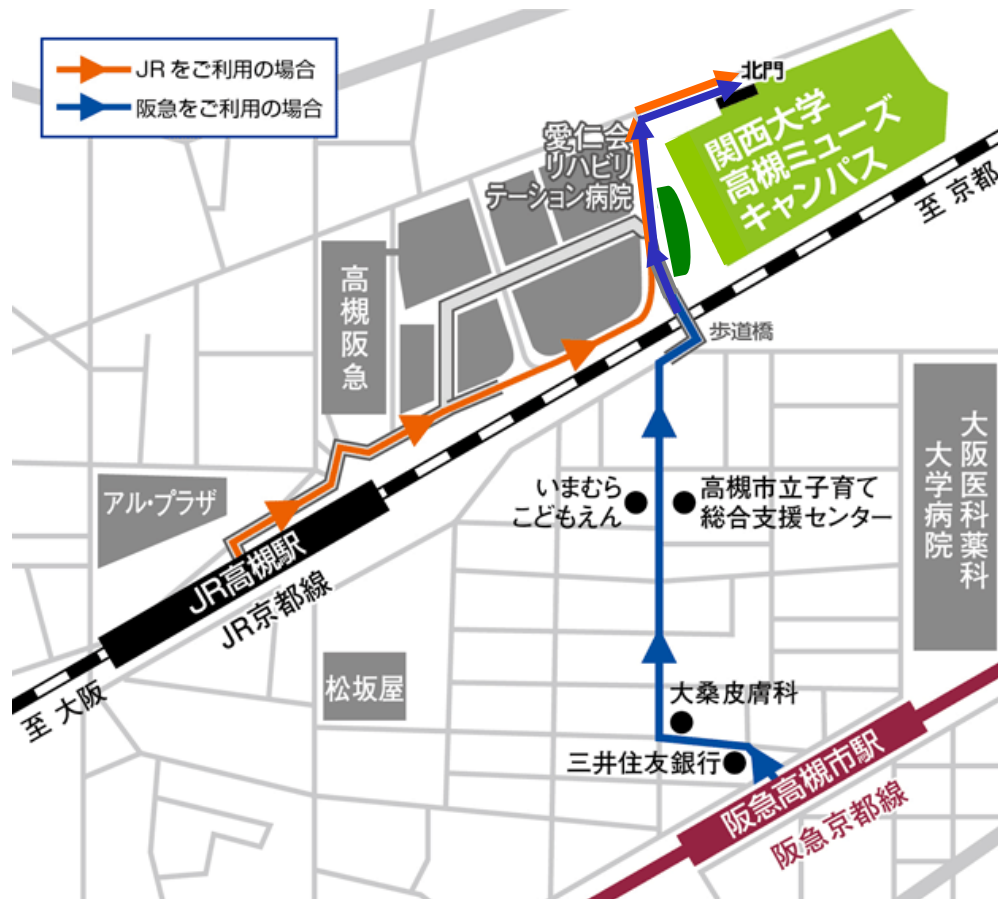

— 会場のご案内 —

北門で「自由研究コンテストに参加」の旨を守衛へお伝えいただきエレベータで5F受付までお越してください。

● 交通案内

● キャンパス案内

- JR 高槻駅から徒歩約 10 分
- 阪急高槻市駅から徒歩約 10 分

駐車場はございません。
公共交通機関をご利用ください。

※日曜日のため、西門は閉門しております

当日緊急連絡先
080-2433-0006