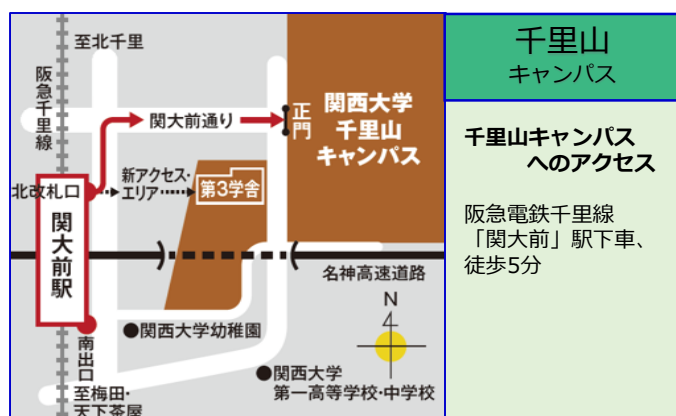

2021年度 教職員対象研修講座

関西大学では、学校・園の教職員を対象に、指導力・専門的資質の向上を図っていただくことを目的として次の研修講座を開講します。各講座の詳細は以下に記載のHPをご覧ください。

講座	実施日時	実施場所	定員	テーマ
A	8月3日(火) 13:00~14:30	千里山 キャンパス	30	「被災者支援と法」 社会安全学部 教授 山崎 栄一
B	8月3日(火) 14:45~16:15	千里山 キャンパス	30	「中・高校生のためのSDGs入門： 地球を救うために学ぶこと」 商学部 教授 小井川 広志
C	8月3日(火) 14:45~16:15	千里山 キャンパス	30	「高分子化合物のバイオマテリアル・ 再生医療への応用」 化学生命工学部 教授 平野 義明
D	8月6日(金) 10:00~16:30	堺 キャンパス	10	「アドベンチャープログラムに学ぶ 経験、信頼、仲間」 人間健康学部 教授 安田 忠典

【申込方法・注意点】

1. 参加ご希望の方は、関西大学高大連携センターHP(<https://www.kansai-u.ac.jp/koudai/>)の「教職員対象研修講座」のページにある申込みフォームに必要事項を入力の上、送信してください。
   - お申込み人数が定員に達し次第締め切らせていただきます(先着申込順)
   - 本講座は新型コロナウイルス感染症拡大防止策を講じて実施します。詳細は受講証にてご案内しますので、ご協力をお願いいたします。
   - 新型コロナウイルス感染症の拡大状況によっては、開催方法をオンライン(Zoom)に変更又は講座を中止する可能性がありますので、予めご了承の上お申込みください。
2. ※お申込み時にご記入いただいた個人情報は、本講座に関することのみを使用します。

参加費：無料
申込締切：7月15日(木)

関西大学

お問い合わせ先 **社会連携部 高大連携センター**
〒564-8680 大阪府吹田市山手町3丁目3番35号
TEL : 06-6368-1184 FAX : 06-6368-0858
MAIL : koudai@ml.kandai.jp
URL : <https://www.kansai-u.ac.jp/koudai/>

関西大学 高大連携 検索