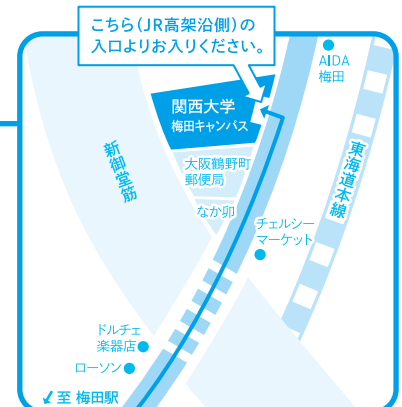

各校の学校案内パンフレットの他、大学案内など各種資料を用意しています。ご自由にお持ち帰りください。

アクセスMAP

沿線

- 阪急電鉄「梅田」駅下車 徒歩5分。
- JR「大阪」駅下車 徒歩8分。
- 地下鉄御堂筋線「梅田」駅下車 徒歩6分。

梅田キャンパス

当日会場入口について

JR高架沿側の入口よりお入りいただき、エレベーターで8Fまでお上がりください。(スターバックス側の入口は使用しないでください。)

お問い合わせ先