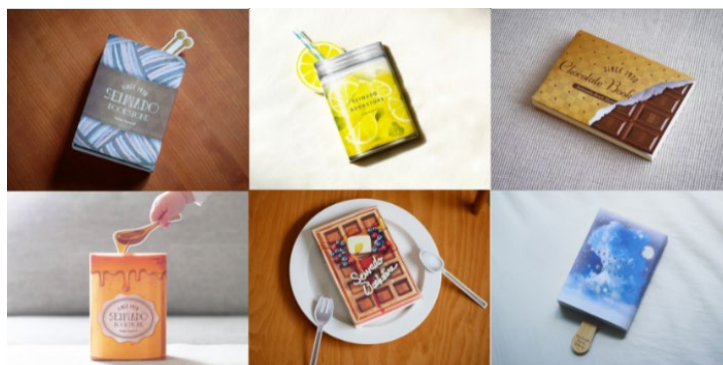

<正和堂書店ブックカバーフェア>

正和堂書店にて人気のオリジナルブックカバーを TSUTAYA BOOKSTORE 梅田 MeRISE にて販売しております。

- ・期間：2024年9月20日～10月20日
- ・価格：380円（税込）
- ・サイズ：335mm×153mm 厚み 20mm 程度まで
  ※文庫本サイズとなります。出版社により書籍サイズが異なるため上記サイズにてご確認ください。
  ※売り切れ次第終了となります。