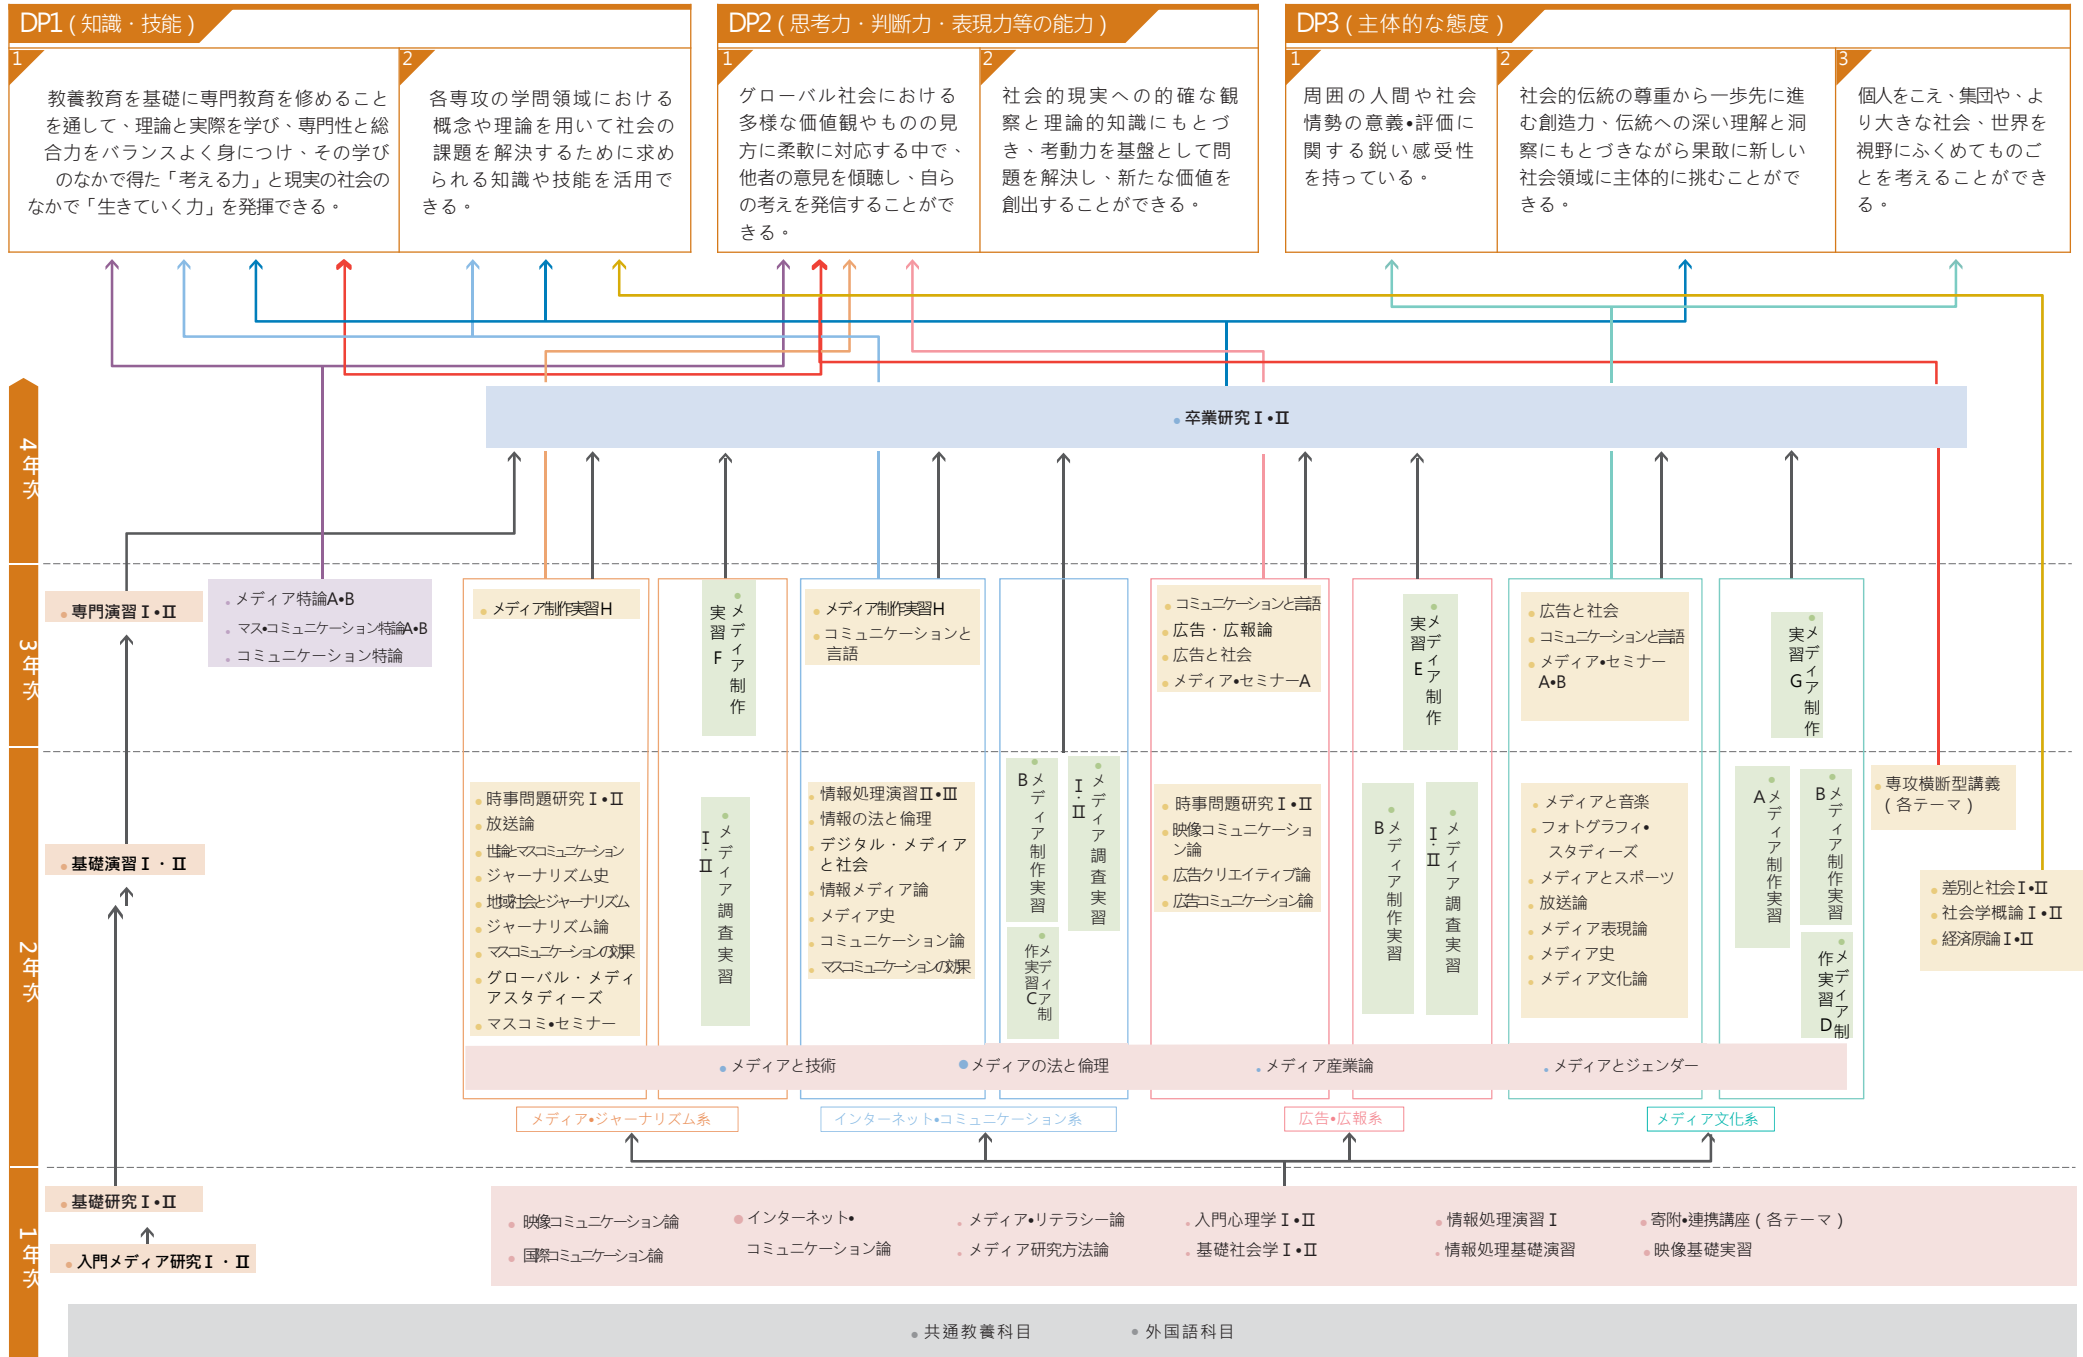

社会学部 (社会学専攻) カリキュラムツリー

社会学部 (メディア専攻) カリキュラムツリー

※太字は「主要授業科目」を示す。

社会学部 (社会システムデザイン専攻)カリキュラムツリー

※太字は「主要授業科目」を示す。