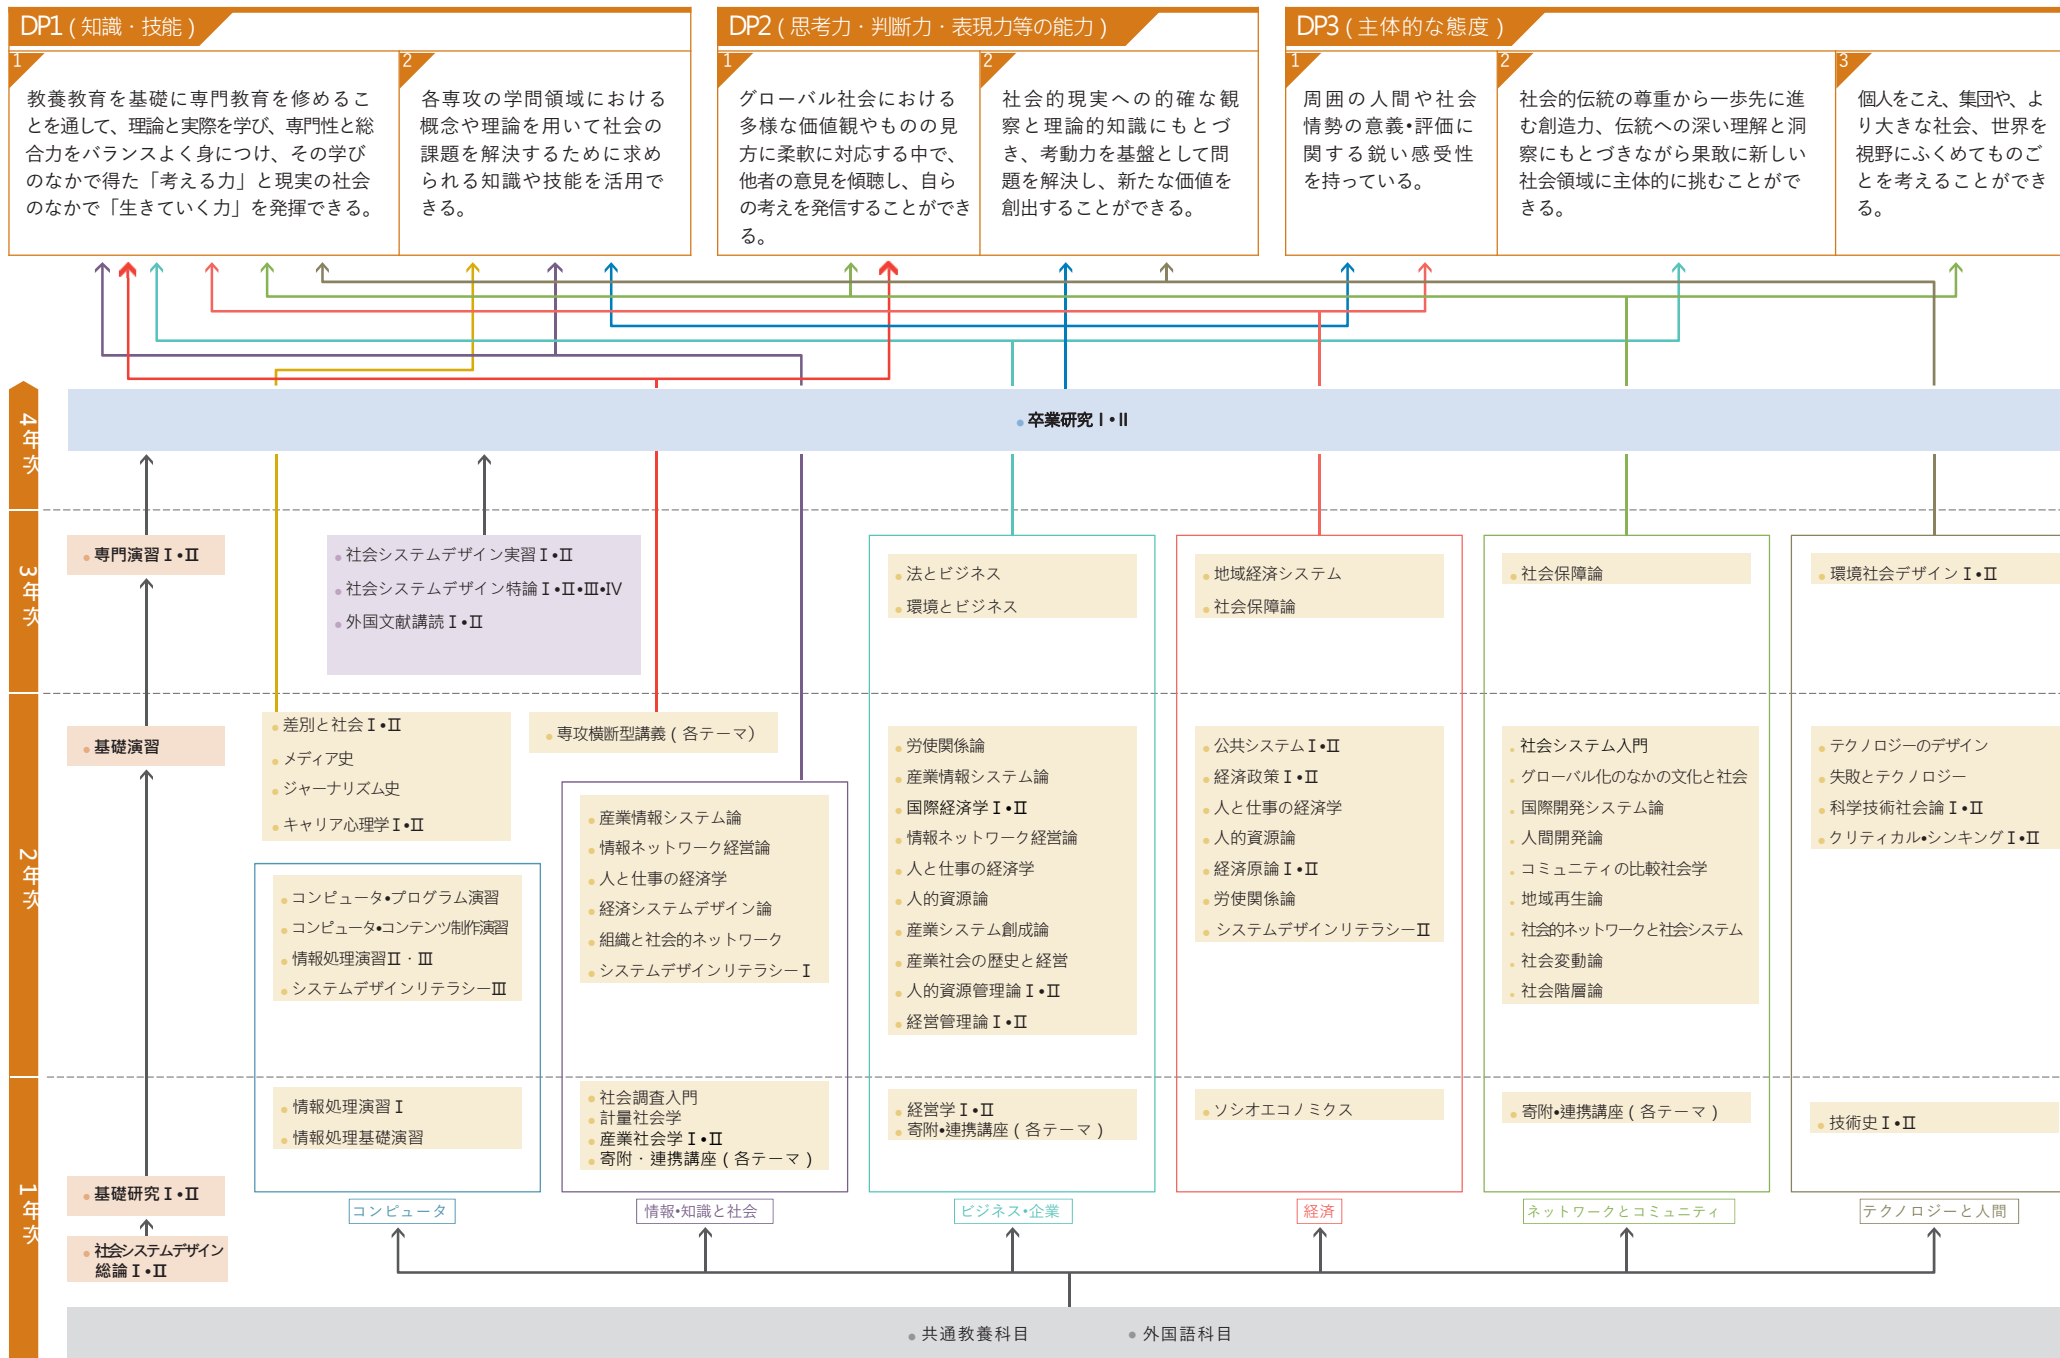

社会学部 (社会学専攻) カリキュラムツリー

社会学部 (メディア専攻) カリキュラムツリー

※太字は「主要授業科目」を示す。

社会学部 (社会システムデザイン専攻)カリキュラムツリー

※太字は「主要授業科目」を示す。