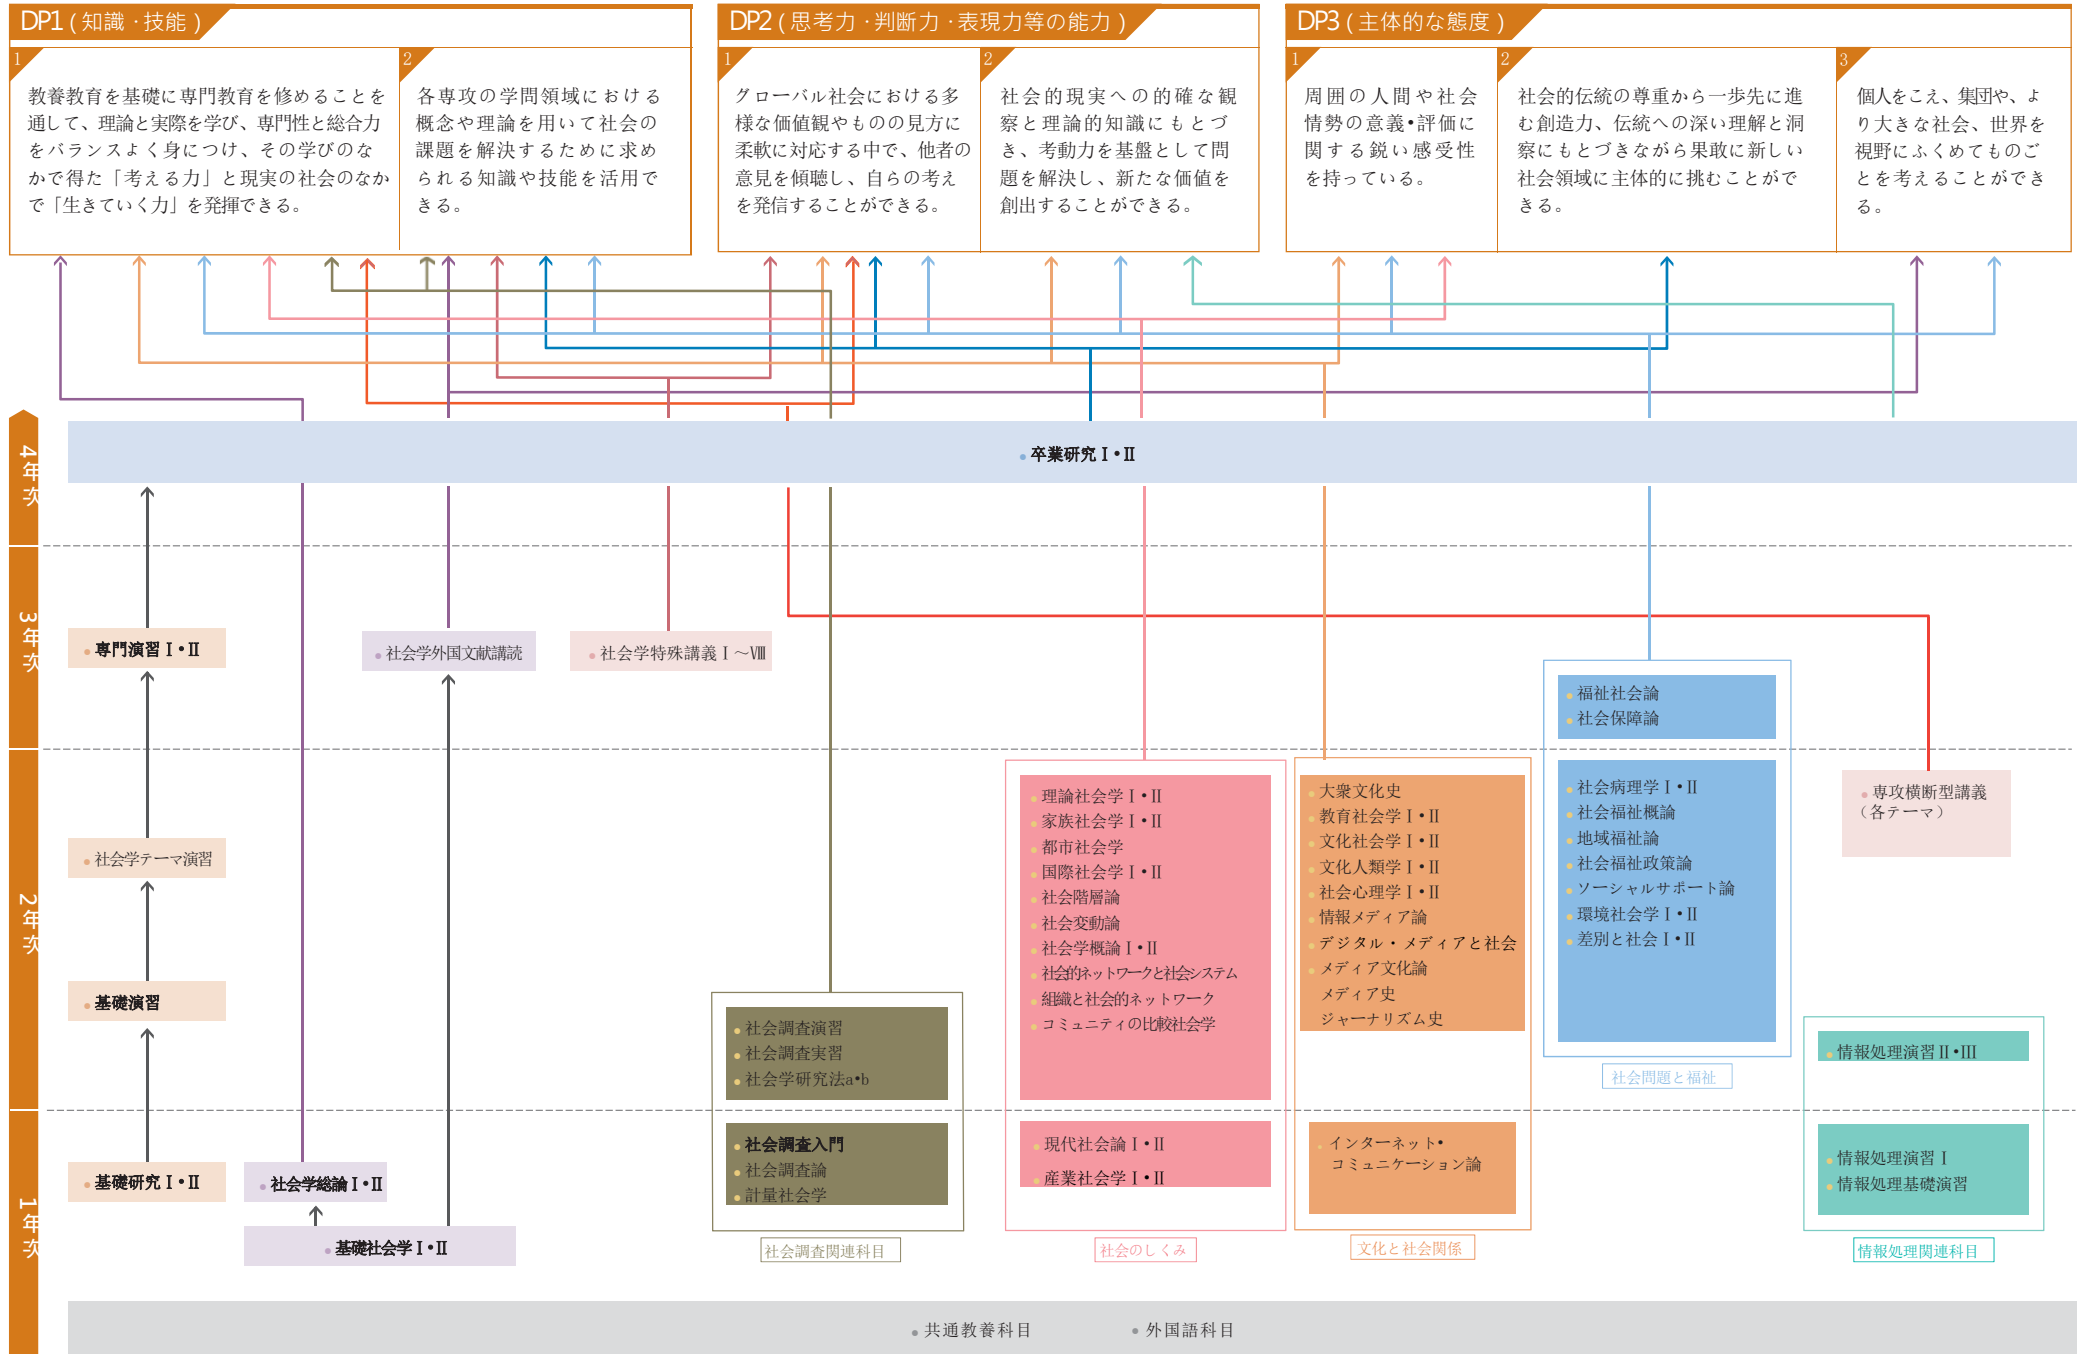

社会学部 (社会学専攻) カリキュラムツリー

社会学部 (メディア専攻) カリキュラムツリー

※太字は「主要授業科目」を示す。

社会学部 (社会システムデザイン専攻)カリキュラムツリー

※太字は「主要授業科目」を示す。