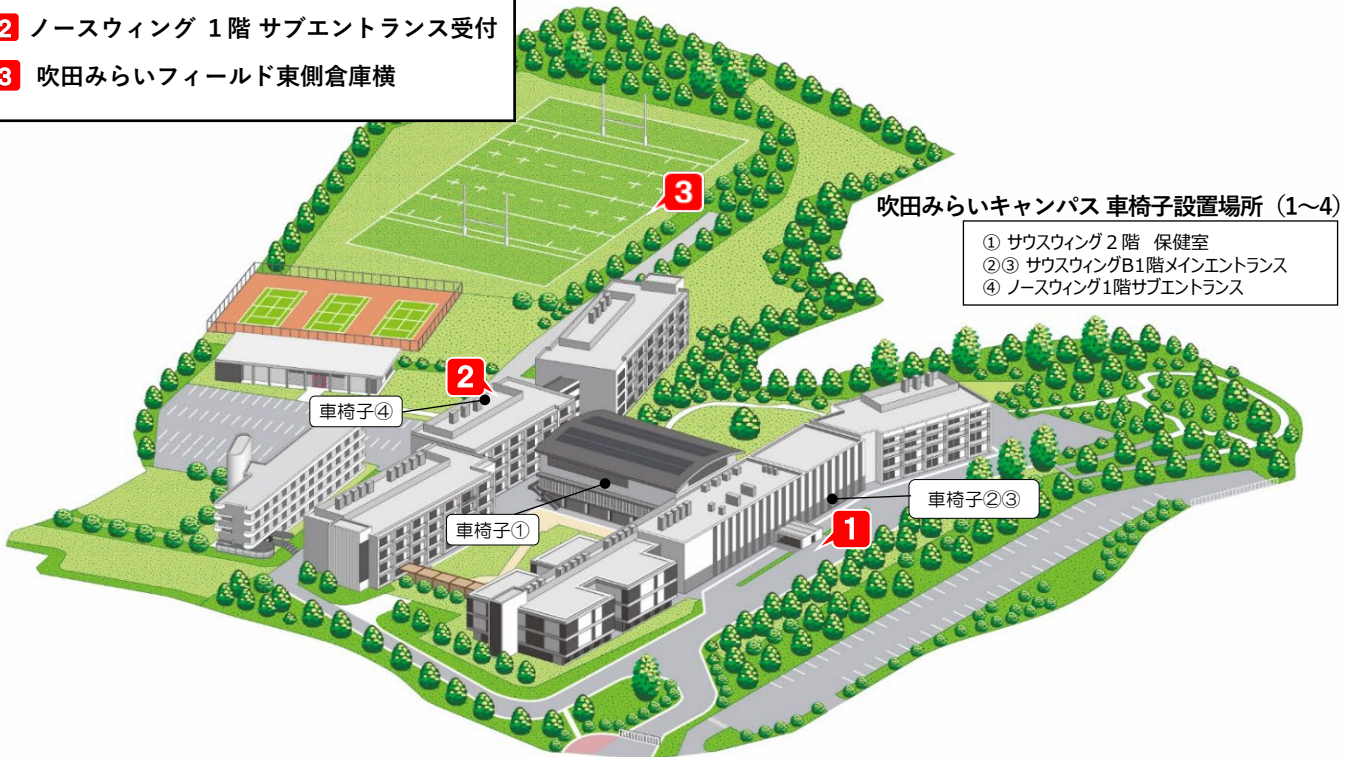

堺キャンパス 設置場所 (1~5)

- 1** プール準備室
- 2** 体育館2階 アリーナ入口
- 3** A棟1階 保健室横
- 4** B棟2階 図書室前
- 5** 体験学習エリア南側

堺キャンパス 車椅子設置場所 (1~2)

- ① A棟1階 保健室
- ② 体育館2階アリーナ 入口

高槻キャンパス 設置場所 (1~5)

- 1** アイスアリーナ管理棟1階 受付入口
- 2** 高岳館1階 ホール
- 3** K棟1階 保健室横
- 4** A棟1階 高槻オフィス
- 5** G棟体育館 1階通路

高槻キャンパス 車椅子設置場所 (1~4)

- ① アイスアリーナ
- ② K棟1階 保健室
- ③ A棟1階 救護室
- ④ G棟体育館1階

高槻ミュージズキャンパス 設置場所 (1~12)

- 1** 東館1階 初等部保健室
- 2** 東館9階 中等部・高等部保健室
- 3** 東館12階 地学・安全科学教室
- 4** 西館2階 インフォメーションセンター
- 5** 西館9階 ミュズ保健センター
- 6** 西館12階 共同研究室
- 7** 北館2階 武道場
- 8** 北館3階 プール監視室
- 9** 北館4階 アリーナ
- 10** 西門 守衛所
- 11** 北門 守衛所
- 12** 東館1階 エントランス前

高槻ミュージズキャンパス車椅子設置場所 (1~2)

- ① 西館9階 ミュズ保健センター
- ② 西館1階 非常用エレベーター前

吹田みらいキャンパス 設置場所 (1~3)

- 1** サウスウィング B1階 メインエントランス
- 2** ノースウィング 1階 サブエントランス受付
- 3** 吹田みらいフィールド東側倉庫横

吹田みらいキャンパス 車椅子設置場所 (1~4)

- ① サウスウィング 2階 保健室
- ②③ サウスウィング B1階 メインエントランス
- ④ ノースウィング 1階 サブエントランス