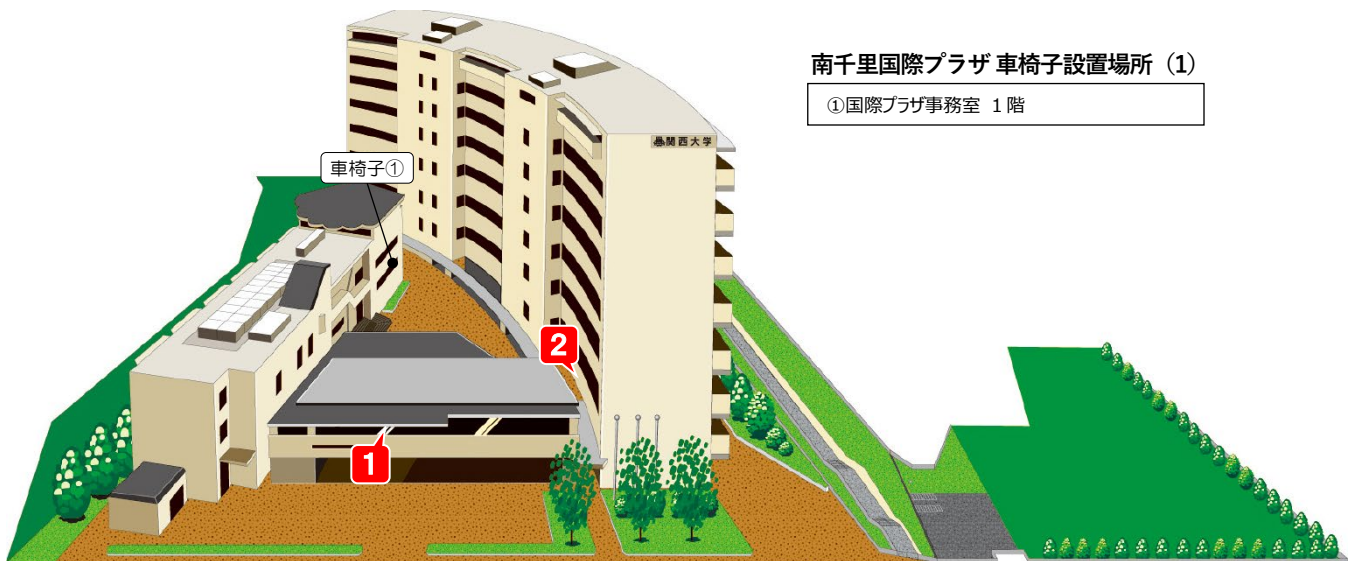

高槻キャンパス 車椅子設置場所 (1~4)

- ① アイスアリーナ
- ② K棟1階 保健室
- ③ A棟1階 救護室
- ④ G棟体育館1階

高槻ミュージズキャンパス 設置場所 (1~12)

- 1** 東館1階 初等部保健室
- 2** 東館9階 中等部・高等部保健室
- 3** 東館12階 地学・安全科学教室
- 4** 西館2階 インフォメーションセンター
- 5** 西館9階 ミュズ保健センター
- 6** 西館12階 共同研究室
- 7** 北館2階 武道場
- 8** 北館3階 プール監視室
- 9** 北館4階 アリーナ
- 10** 西門 守衛所
- 11** 北門 守衛所
- 12** 東館1階 エントランス前

高槻ミュージズキャンパス車椅子設置場所 (1~2)

- ① 西館9階 ミュズ保健センター
- ② 西館1階 非常用エレベーター前

吹田みらいキャンパス 設置場所 (1~3)

- 1** サウスウィング B1階 メインエントランス
- 2** ノースウィング 1階 サブエントランス受付
- 3** 吹田みらいフィールド東側倉庫横

吹田みらいキャンパス 車椅子設置場所 (1~4)

- ① サウスウィング 2階 保健室
- ②③ サウスウィング B1階 メインエントランス
- ④ ノースウィング 1階 サブエントランス

北陽キャンパス 設置場所 (1~5)

- 1** 高校校舎 1階
- 2** 中学校舎 1階
- 3** 総合体育館 1階
- 4** 総合体育館 3階
- 5** 第2グラウンド (硬式野球場)

南千里国際プラザ 設置場所 (1~2)

- 1** 南千里国際プラザホール 1階
- 2** 南千里国際プラザ寮 1階

南千里国際プラザ 車椅子設置場所 (1)

- ① 国際プラザ事務室 1階

梅田キャンパス 設置場所 (1~2)