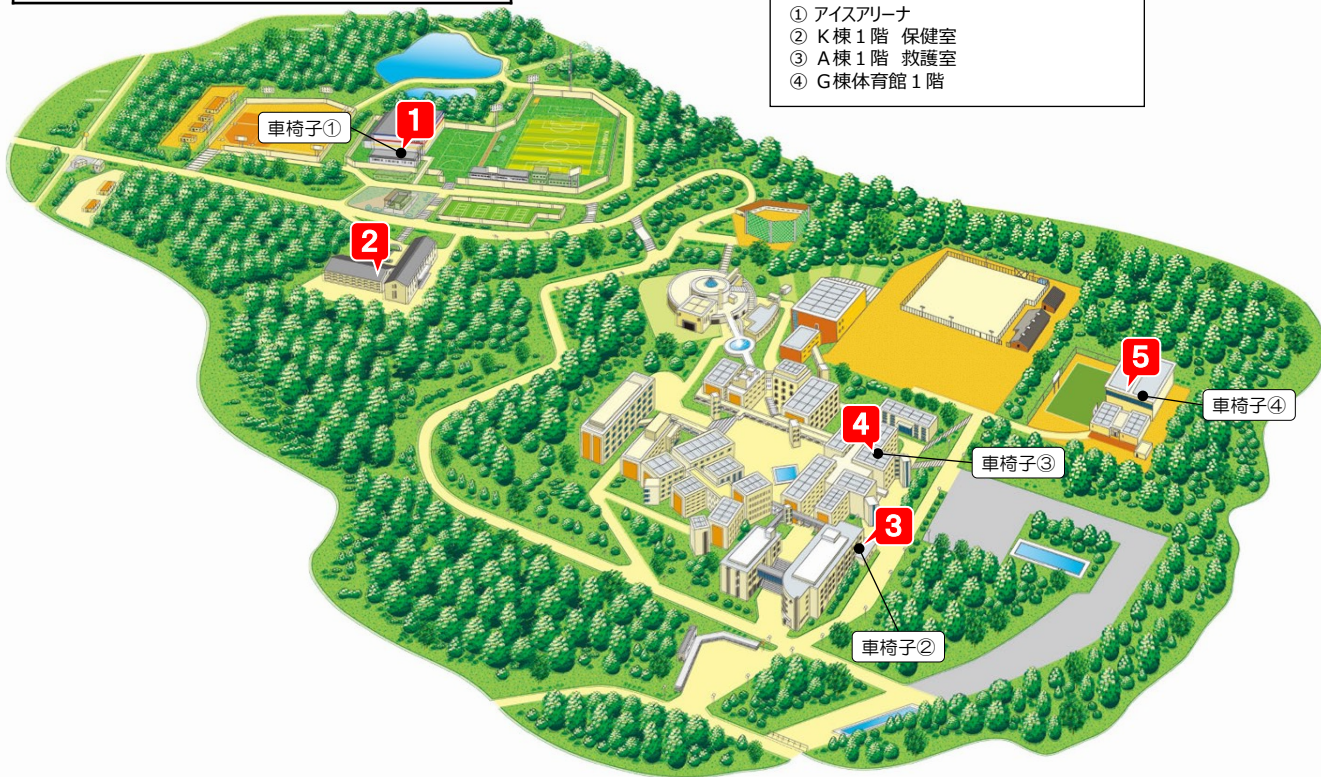

千里山キャンパス 車椅子設置場所 (1~19)

- | | |
|---------------------------|--------------------------|
| ① 関西大学会館1階 入口 | ⑩ 以文館1階 研究科長室内 |
| ② 100周年記念会館2階ホール入口左 業者控室内 | ⑪ 新関西大学会館北棟1階 入試広報グループ内 |
| ③ 新関西大学会館南棟1階 警備詰所内 | ⑫ 凜風館1階 学生センター内 |
| ④ 第1学舎1号館1階 授業支援ステーション内 | ⑬ 新凱風館1階 多目的室内 |
| ⑤ 第2学舎1号館1階 授業支援ステーション内 | ⑭ 新関西大学会館北棟4階 保健管理センター内 |
| ⑥ 千里山中央体育館1階 西側階段下 | ⑮ 総合図書館1階 入口横 |
| ⑦ 千里山東体育館1階 外部倉庫内 | ⑯ 博物館2階 博物館事務室 中2階 |
| ⑧ 第3学舎1号館1階 講師控室内 | ⑰ ITセンター4階 受付横 |
| ⑨ 第4学舎1号館1階 理工系オフィス内 | ⑱ 岩崎記念館1階 政外オフィス横 設備機械室内 |
| ⑩ 尚文館3階 専門職大学院事務グループ 資料室内 | |

堺キャンパス 設置場所 (1~5)

- 1** プール準備室
- 2** 体育館2階 アリーナ入口
- 3** A棟1階 保健室横
- 4** B棟2階 図書室前
- 5** 体験学習エリア南側

堺キャンパス 車椅子設置場所 (1~2)

- ① A棟1階 保健室
- ② 体育館2階アリーナ 入口

高槻キャンパス 設置場所 (1~5)

- 1** アイスアリーナ管理棟1階 受付入口
- 2** 高岳館1階 ホール
- 3** K棟1階 保健室横
- 4** A棟1階 高槻オフィス
- 5** G棟体育館 1階通路

高槻キャンパス 車椅子設置場所 (1~4)

- ① アイスアリーナ
- ② K棟1階 保健室
- ③ A棟1階 救護室
- ④ G棟体育館1階

高槻ミュージズキャンパス 設置場所 (1~12)

- 1** 東館1階 初等部保健室
- 2** 東館9階 中等部・高等部保健室
- 3** 東館12階 地学・安全科学教室
- 4** 西館2階 インフォメーションセンター
- 5** 西館9階 ミュズ保健センター
- 6** 西館12階 共同研究室
- 7** 北館2階 武道場
- 8** 北館3階 プール監視室
- 9** 北館4階 アリーナ
- 10** 西門 守衛所
- 11** 北門 守衛所
- 12** 東館1階 エントランス前