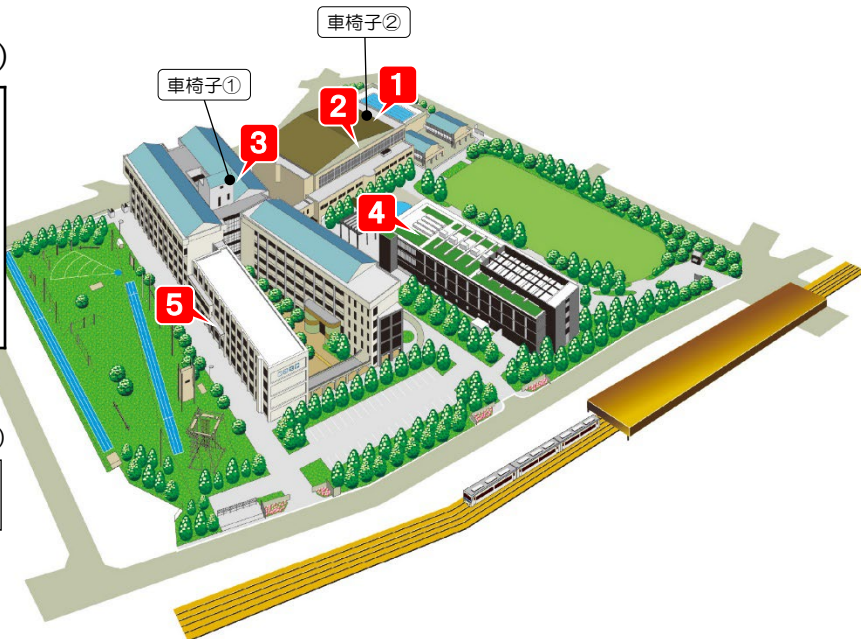

千里山キャンパス・第一高等学校・第一中学校・幼稚園周辺設置場所 (1~36)

- | | | |
|-----------------------------------|---|---------------------------------|
| 1 第1学舎1号館1階 授業支援ステーション前 | 13 尚文館3階 エントランスホール内 | 25 新関西大学会館南棟1階 インフォメーション |
| 2 第1学舎5号館1階 エレベーターホール内 | 14 総合研究室棟1階 エントランス内 | 26 関西大学会館1階 入口横 |
| 3 第2学舎1号館1階 エントランスホール内 | 15 中央グラウンド 入口横 | 27 100周年記念会館1階 プール入口 |
| 4 第2学舎2号館1階 エントランスホール内 | 16 新凱風館1階 エレベーター横 | 28 100周年記念会館2階 ホール入口 |
| 5 第3学舎1号館1階 講師控室前 | 17 KAISERS BASEBALL FIELD トイレ入口横 | 29 イノベーション創生センター1階 |
| 6 第3学舎3号館2階 エレベーターホール入口 | 18 千里山中央体育館1階 事務室入口横 | 30 第一中学校 プール入口外 |
| 7 第4学舎1号館1階 女子トイレ前 | 19 千里山東体育館2階 アリーナ入口横 | 31 秀麗館(体育館) エントランス入口外 |
| 8 第4学舎2号館研究棟B1階
エレベーター前 | 20 凜風館1階 エレベーター前 | 32 第一高等学校黎明館 エントランス入口外 |
| 9 第4学舎3号館1階 エントランスホール内 | 21 総合図書館1階 入口横 | 33 第一高等学校校舎1号館西側 入口外 |
| 10 第4学舎第1実験棟1階 入口横 | 22 ITセンター4階 受付横 | 34 幼稚園 給食室横 |
| 11 第4学舎第5実験棟1階 入口 | 23 誠之館3号館 新館1階 エレベーター前 | 35 秀麗寮 入口 |
| 12 以文館1階 ラウンジ横 | 24 新関西大学会館北棟4階 保健管理センター内 | 36 児島惟謙館B1階 エントランスホール内 |

千里山キャンパス 車椅子設置場所 (1~19)

- | | |
|---------------------------|--------------------------|
| ① 関西大学会館1階 入口 | ⑩ 以文館1階 研究科長室内 |
| ② 100周年記念会館2階ホール入口左 業者控室内 | ⑪ 新関西大学会館北棟1階 入試広報グループ内 |
| ③ 新関西大学会館南棟1階 警備詰所内 | ⑫ 凜風館1階 学生センター内 |
| ④ 第1学舎1号館1階 授業支援ステーション内 | ⑬ 新凱風館1階 多目的室内 |
| ⑤ 第2学舎1号館1階 授業支援ステーション内 | ⑭ 新関西大学会館北棟4階 保健管理センター内 |
| ⑥ 千里山中央体育館1階 西側階段下 | ⑮ 総合図書館1階 入口横 |
| ⑦ 千里山東体育館1階 外部倉庫内 | ⑯ 博物館2階 博物館事務室 中2階 |
| ⑧ 第3学舎1号館1階 講師控室内 | ⑰ ITセンター4階 受付横 |
| ⑨ 第4学舎1号館1階 理工系オフィス内 | ⑱ 岩崎記念館1階 政外オフィス横 設備機械室内 |
| ⑩ 尚文館3階 専門職大学院事務グループ 資料室内 | |

堺キャンパス 設置場所 (1~5)

- 1** プール準備室
- 2** 体育館2階 アリーナ入口
- 3** A棟1階 保健室横
- 4** B棟2階 図書室前
- 5** 体験学習エリア南側

堺キャンパス 車椅子設置場所 (1~2)

- ① A棟1階 保健室
- ② 体育館2階アリーナ 入口

高槻キャンパス 設置場所 (1~5)

- 1** アイスアリーナ管理棟1階 受付入口
- 2** 高岳館1階 ホール
- 3** K棟1階 保健室横
- 4** A棟1階 高槻オフィス
- 5** G棟体育館 1階通路