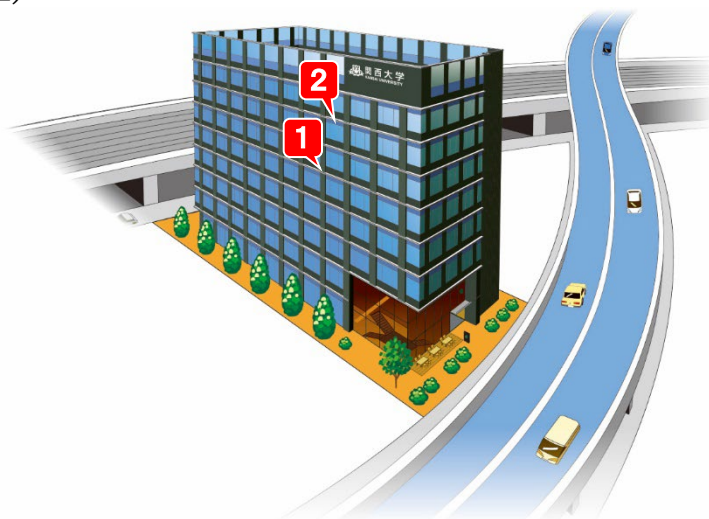

北陽キャンパス 設置場所 (1~5)

- 1** 高校校舎 1階
- 2** 中学校舎 1階
- 3** 総合体育館 1階
- 4** 総合体育館 3階
- 5** 第2グラウンド (硬式野球場)

南千里国際プラザ 設置場所 (1~2)

- 1** 南千里国際プラザホール 1階
- 2** 南千里国際プラザ寮 1階

南千里国際プラザ 車椅子設置場所 (1)

- ① 国際プラザ事務室 1階

梅田キャンパス 設置場所 (1~2)

1 5階 エレベータ

2 7階 エレベータ

・その他AEDを設置している学生寮

ドミトリー月が丘

千里凱風寮

・AEDを設置しているセミナーハウス

飛鳥文化研究所・植田記念館

白馬梅池高原ロッジ