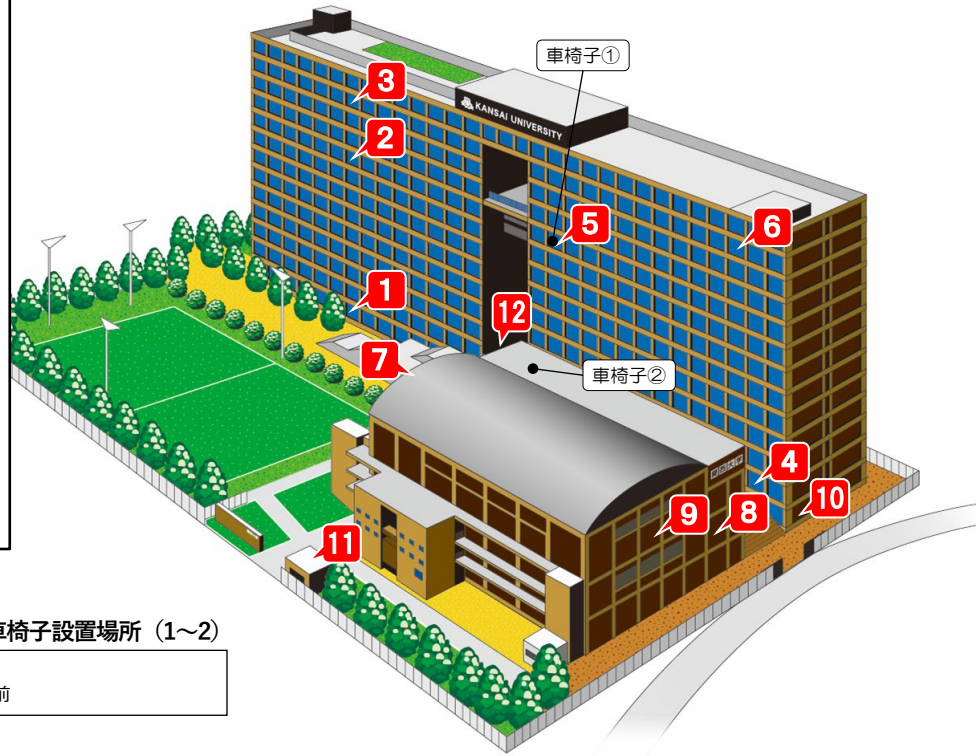

千里山キャンパス 車椅子設置場所 (1~19)

- | | |
|---------------------------|--------------------------|
| ① 関西大学会館1階 入口 | ⑩ 以文館1階 研究科長室内 |
| ② 100周年記念会館2階ホール入口左 業者控室内 | ⑪ 新関西大学会館北棟1階 入試広報グループ内 |
| ③ 新関西大学会館南棟1階 警備詰所内 | ⑫ 凜風館1階 学生センター内 |
| ④ 第1学舎1号館1階 授業支援ステーション内 | ⑬ 新凱風館1階 多目的室内 |
| ⑤ 第2学舎1号館1階 授業支援ステーション内 | ⑭ 新関西大学会館北棟4階 保健管理センター内 |
| ⑥ 千里山中央体育館1階 西側階段下 | ⑮ 総合図書館1階 入口横 |
| ⑦ 千里山東体育館1階 外部倉庫内 | ⑯ 博物館2階 博物館事務室 中2階 |
| ⑧ 第3学舎1号館1階 講師控室内 | ⑰ ITセンター4階 受付横 |
| ⑨ 第4学舎1号館1階 理工系オフィス内 | ⑱ 岩崎記念館1階 政外オフィス横 設備機械室内 |
| ⑩ 尚文館3階 専門職大学院事務グループ 資料室内 | |

堺キャンパス 設置場所 (1~5)

- 1** プール準備室
- 2** 体育館2階 アリーナ入口
- 3** A棟1階 保健室横
- 4** B棟2階 図書室前
- 5** 体験学習エリア南側

堺キャンパス 車椅子設置場所 (1~2)

- ① A棟1階 保健室
- ② 体育館2階アリーナ 入口

高槻キャンパス 設置場所 (1~5)

- 1** アイスアリーナ管理棟1階 受付入口
- 2** 高岳館1階 ホール
- 3** K棟1階 保健室横
- 4** A棟1階 高槻オフィス
- 5** G棟体育館 1階通路

高槻キャンパス 車椅子設置場所 (1~4)

- ① アイスアリーナ
- ② K棟1階 保健室
- ③ A棟1階 救護室
- ④ G棟体育館1階

高槻ミュージズキャンパス 設置場所 (1~12)

- 1** 東館1階 初等部保健室
- 2** 東館9階 中等部・高等部保健室
- 3** 東館12階 地学・安全科学教室
- 4** 西館2階 インフォメーションセンター
- 5** 西館9階 ミュズ保健センター
- 6** 西館12階 共同研究室
- 7** 北館2階 武道場
- 8** 北館3階 プール監視室
- 9** 北館4階 アリーナ
- 10** 西門 守衛所
- 11** 北門 守衛所
- 12** 東館1階 エントランス前