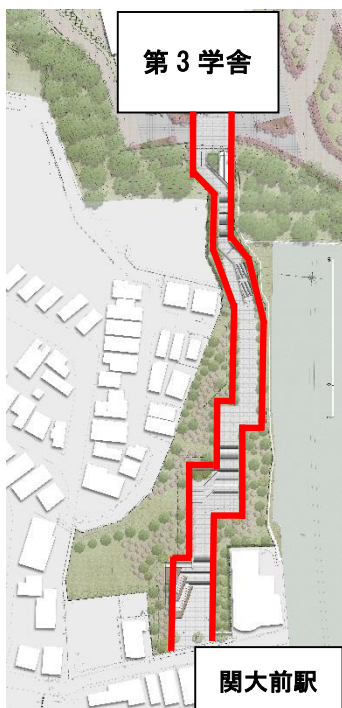

## ■ 阪急「関大前」駅前の風景が一新！新たな玄関口がついに完成！■ 千里山キャンパス「新アクセス・エリア」竣工式を挙

【日時】8月31日（水）11：00～12：20 【場所】阪急「関大前」駅北口東側

関西大学ではこのたび、創立130周年記念事業の一環として開設される、千里山キャンパスへの新たなアクセス・エリア（阪急電鉄「関大前」駅北口の東側から第3学舎へと広がる部分）の完成に伴い、8月31日（水）に同エリア西側（駅出口すぐ）にて、竣工式を挙

このアクセス・エリアは、エスカレーターや憩いの広場、さらには植樹による緑のキャンパス空間をスマートに演出することで、学生や地域住民の皆様の利便性・快適性を高め、安全・安心で人にやさしいアプローチを造成することを目的としています。

現在、「関大前」駅から千里山キャンパスへのアクセスは、駅北口から正門に通じる通り（通称：関大前通り）と、駅南口から南門（エスカレーター）を利用する2つのルートがあります。同キャンパスには

<完成イメージパース>

25,000人超の学生らが通っており、特に朝の通学時などは混雑が必至の状況ですが、新アクセス・エリア開設により、この混雑が緩和されることが期待されます。

また同キャンパスは、吹田市における大規模災害発生時の一時避難地として指定されており、新アクセス・エリアは単なる通学路としての価値に留まらず、有事の際の安全・安心な移動経路としての価値も併せ持ちます。本学では、このアクセス・エリアの開設により、教育・研究をはじめ、更なる社会連携の推進や地域貢献活動への寄与など、地域と大学が共に発展できるような「まちづくりの推進」にも取り組んでいきます。

記

【日時】8月31日（水） 【場所】阪急電鉄「関大前」駅北口東側

【内容】11：00～11：05 テープカット

11：15～12：05 竣工式

12：05～12：20 内覧会

【出席者】楠見晴重学長、池内啓三理事長、後藤圭二吹田市長ほか

以上

※取材をご希望の方は、お手数ですが事前に下記お問い合わせ先までご連絡をお願いいたします。