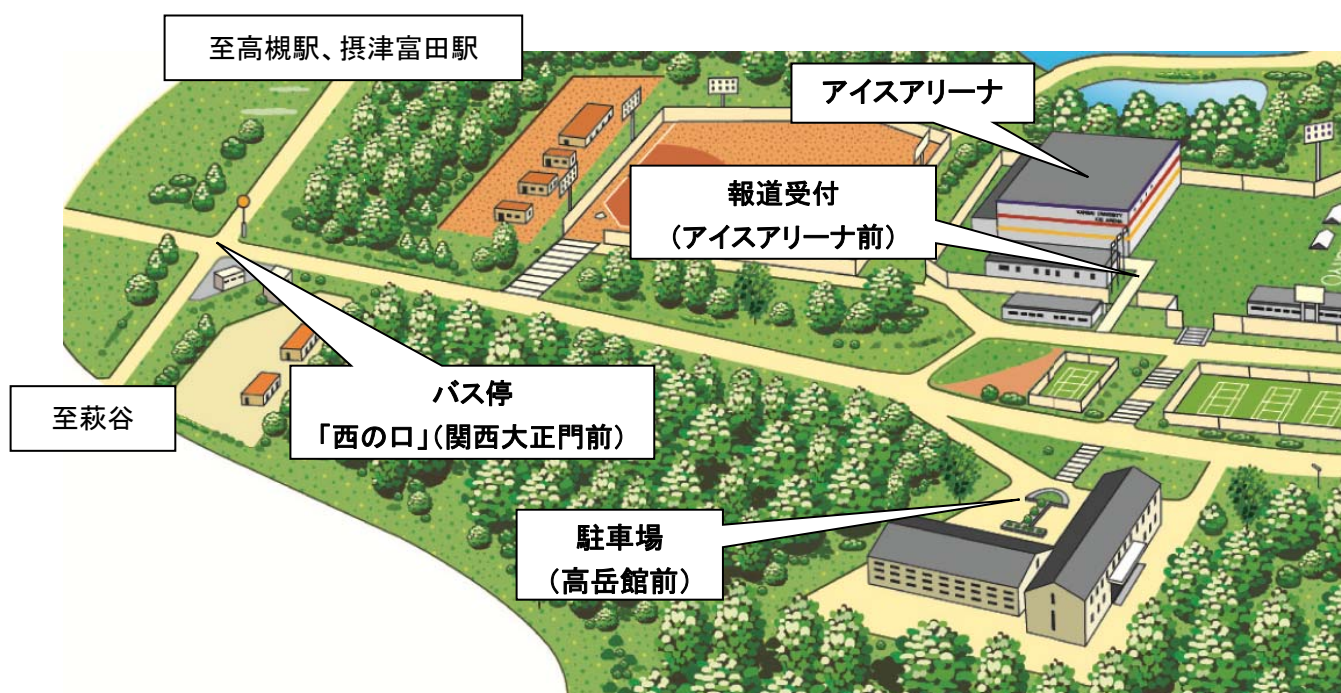

■取材に関するご案内

- 報道受付は、7月10日（日）12：00からアリーナ前にて随時行います。
- 公共交通機関かタクシーでお越し願います。撮影機材の運搬等、やむをえず車両入構および留め置きが必要な場合は、取材申請時に必ずお知らせの上、高岳館前駐車場（下記案内図参照）に駐車してください。
- 各社の社章（腕章）をご用意ください。
- 当施設には専用のカメラ席や記者席を設置していないため、撮影エリアを予め指定させていただきます。
- 当日のお問い合わせは、下記の携帯電話までお願いします。
  関西大学広報課（携帯）：080-3776-2513

■関西大学 たかつき アイスアリーナ(高槻キャンパス) 案内図

※高槻キャンパスまでの交通アクセスはこちらをご参照ください。

<http://www.kansai-u.ac.jp/global/guide/access.html>

- ■JR「高槻」駅もしくは「摂津富田」駅から高槻市営バス「西の口」（関西大正門前）下車
  (所要時間：約20分)