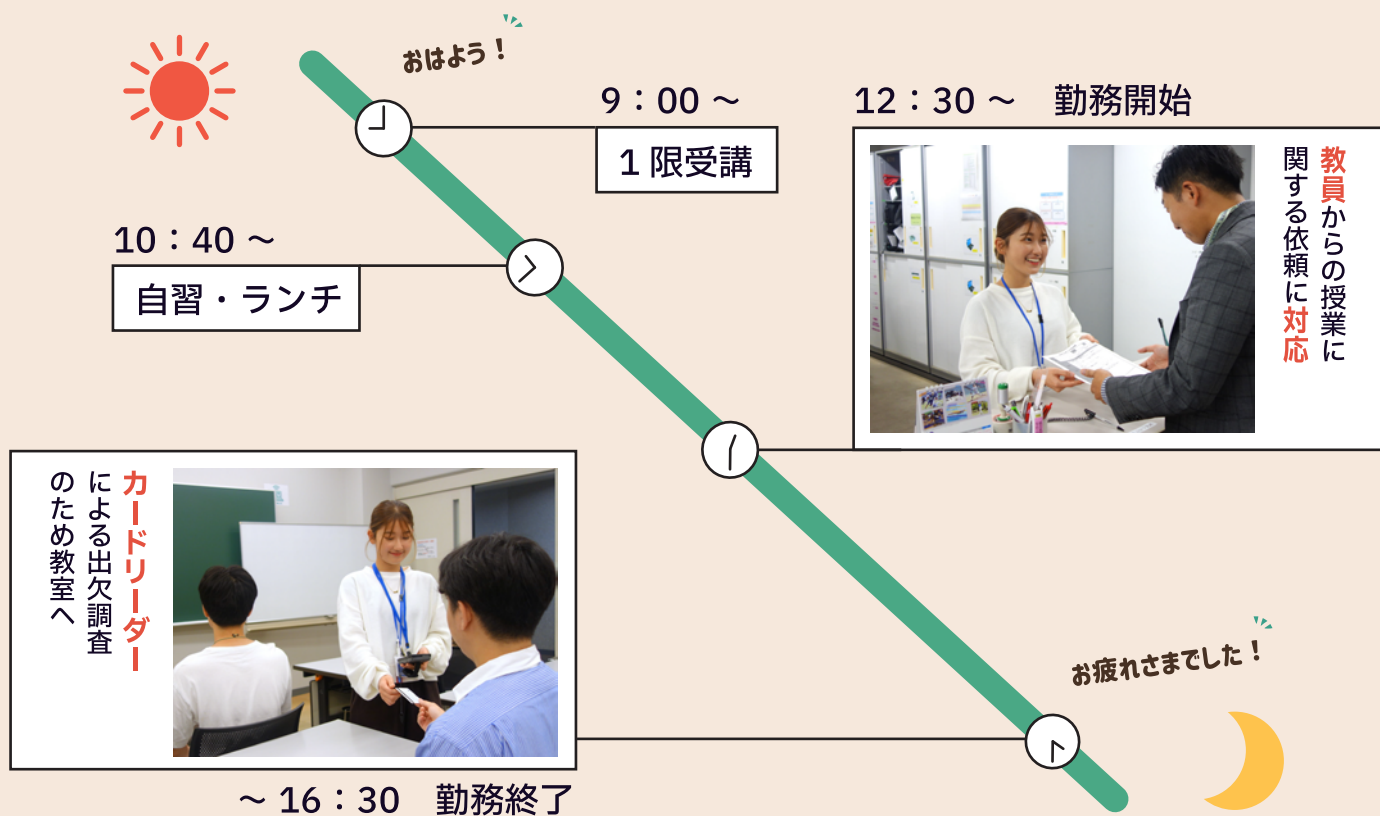

あるSAの一日

勤務時間の一例を
ご紹介！

現役SAに聞いた /

SAの仕事

ココがおすすめ！！

業務の中で大学についてよく知ることができる！

大学内での勤務なので安心！

授業までの時間を有効活用できる！