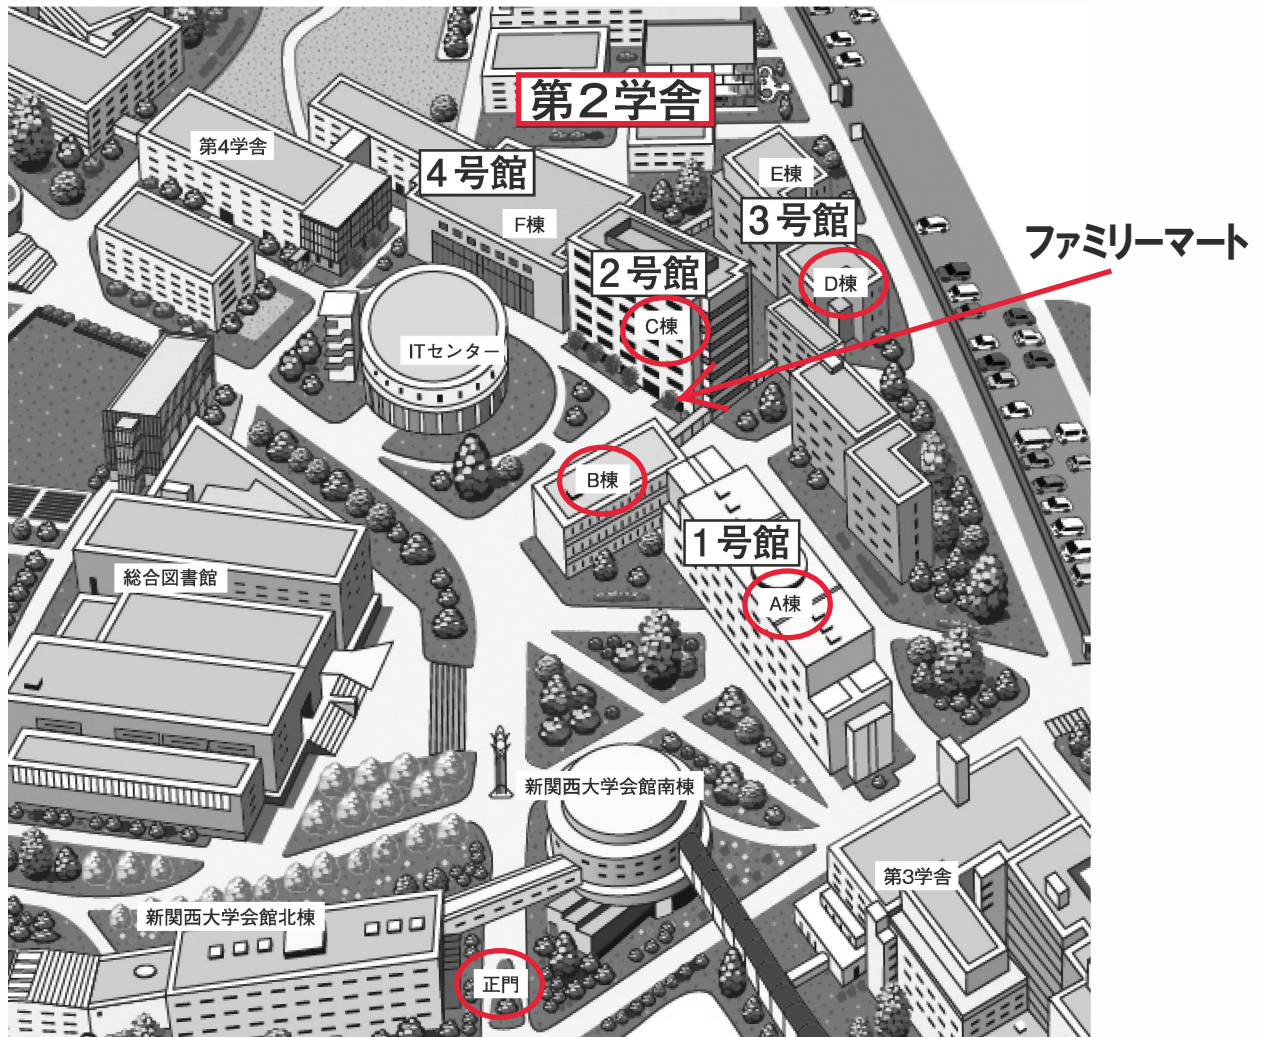

第2学舎 配置図

第2学舎1号館 A棟・B棟

A棟

1階	教務センター 教職支援センター 授業支援ステーション CTLアクティブラーニングルーム[KITENE] 経済学会室 商学会室	4階	CAL教室 MML室 AV・PC教室 PCゼミ 1教室 PCゼミ 2教室 経商ステーション
2階	経商オフィス 教員控室 国際部 Mi-room		A402(ALC) A405(ALC) A406(ALC)
3階	A301~A305・A307~A310 カンファレンスルーム コラボルーム プロジェクトルーム	5階	A501~A503

B棟

1階	B101 ~ B104
2階	B201 ~ B206
3階	B301 ~ B306
4階	B401

第2学舎2号館 C棟

1階	食堂	7階	公認会計士試験受験支援自習室 会計専門職大学院自習室1・2 会計専門職大学院図書資料室 会計専門職大学院図書閲覧室 パソコン教室
2階	C201~C209		
3階	C301~C304		
4階	C401~C404		
5階	C501~C507		
6階	C601~C607		

第2学舎3号館 D棟・E棟

D棟

1階	D101~D104
2階	D201~D204
3階	D301~D304

E棟

1階	E101
2階	E201
3階	E301

第2学舎4号館 F棟

1~	BIGホール100
3階	
4階	F401~F403