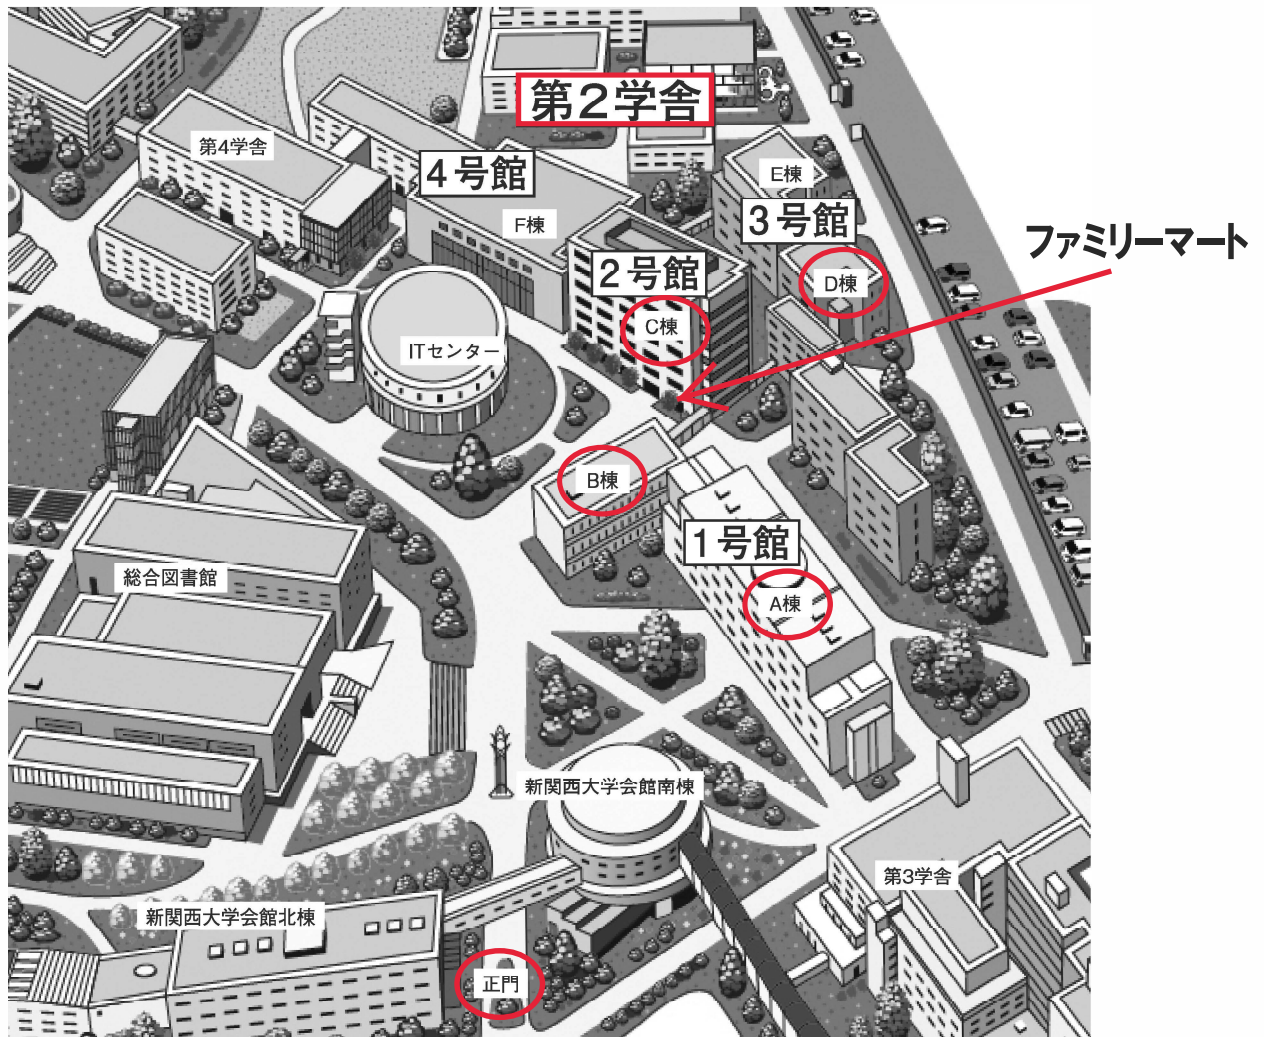

## 第2学舎 配置図

### 第2学舎1号館 A棟・B棟

### 第2学舎3号館 D棟・E棟

### 第2学舎4号館 F棟

1~	BIGホール100
3階	
4階	F401~F403