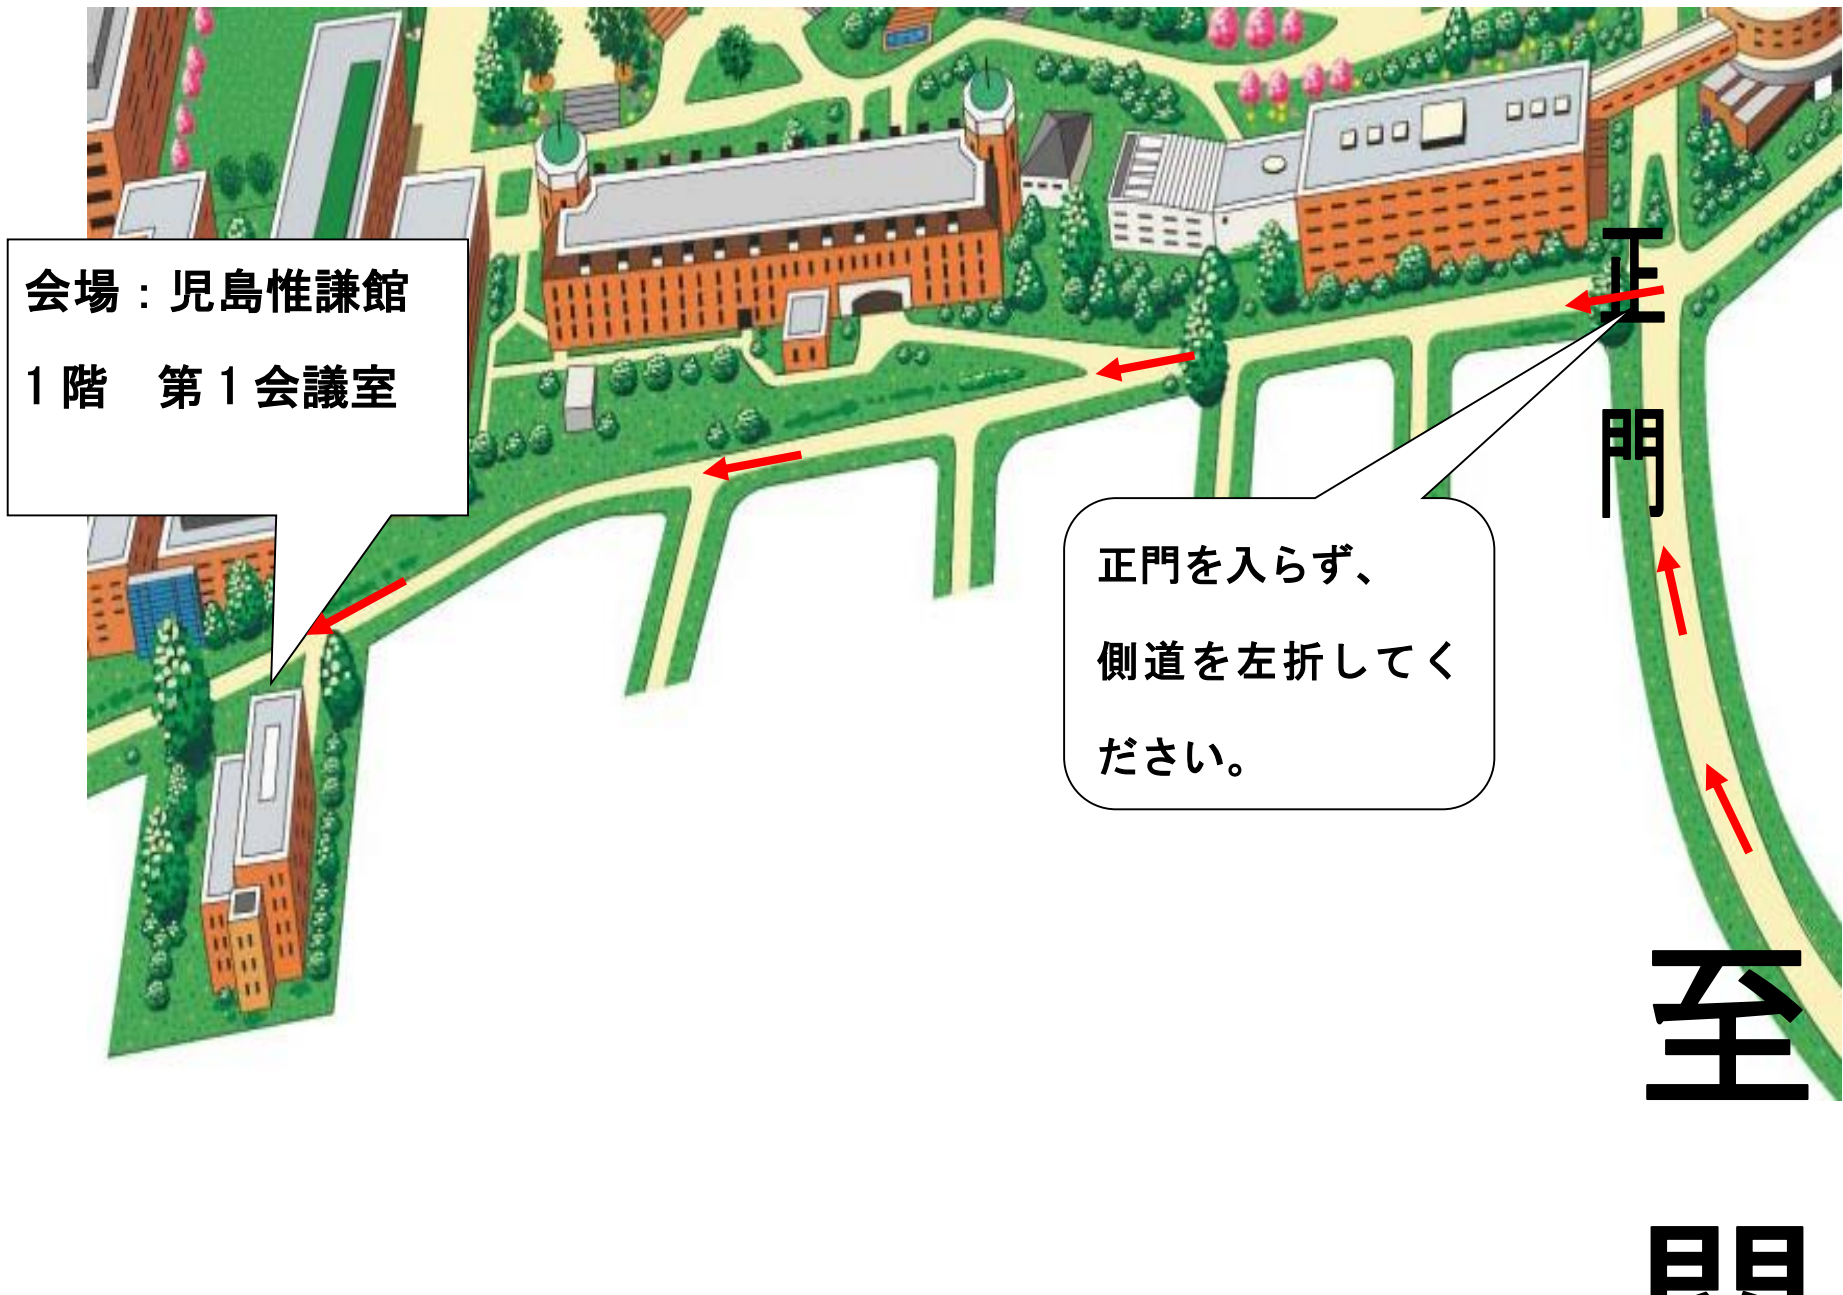

関西大学千里山キャンパスマップ

会場：児島惟謙館
1階 第1会議室

正門を入らず、
側道を左折してく
ださい。

正門

至
目