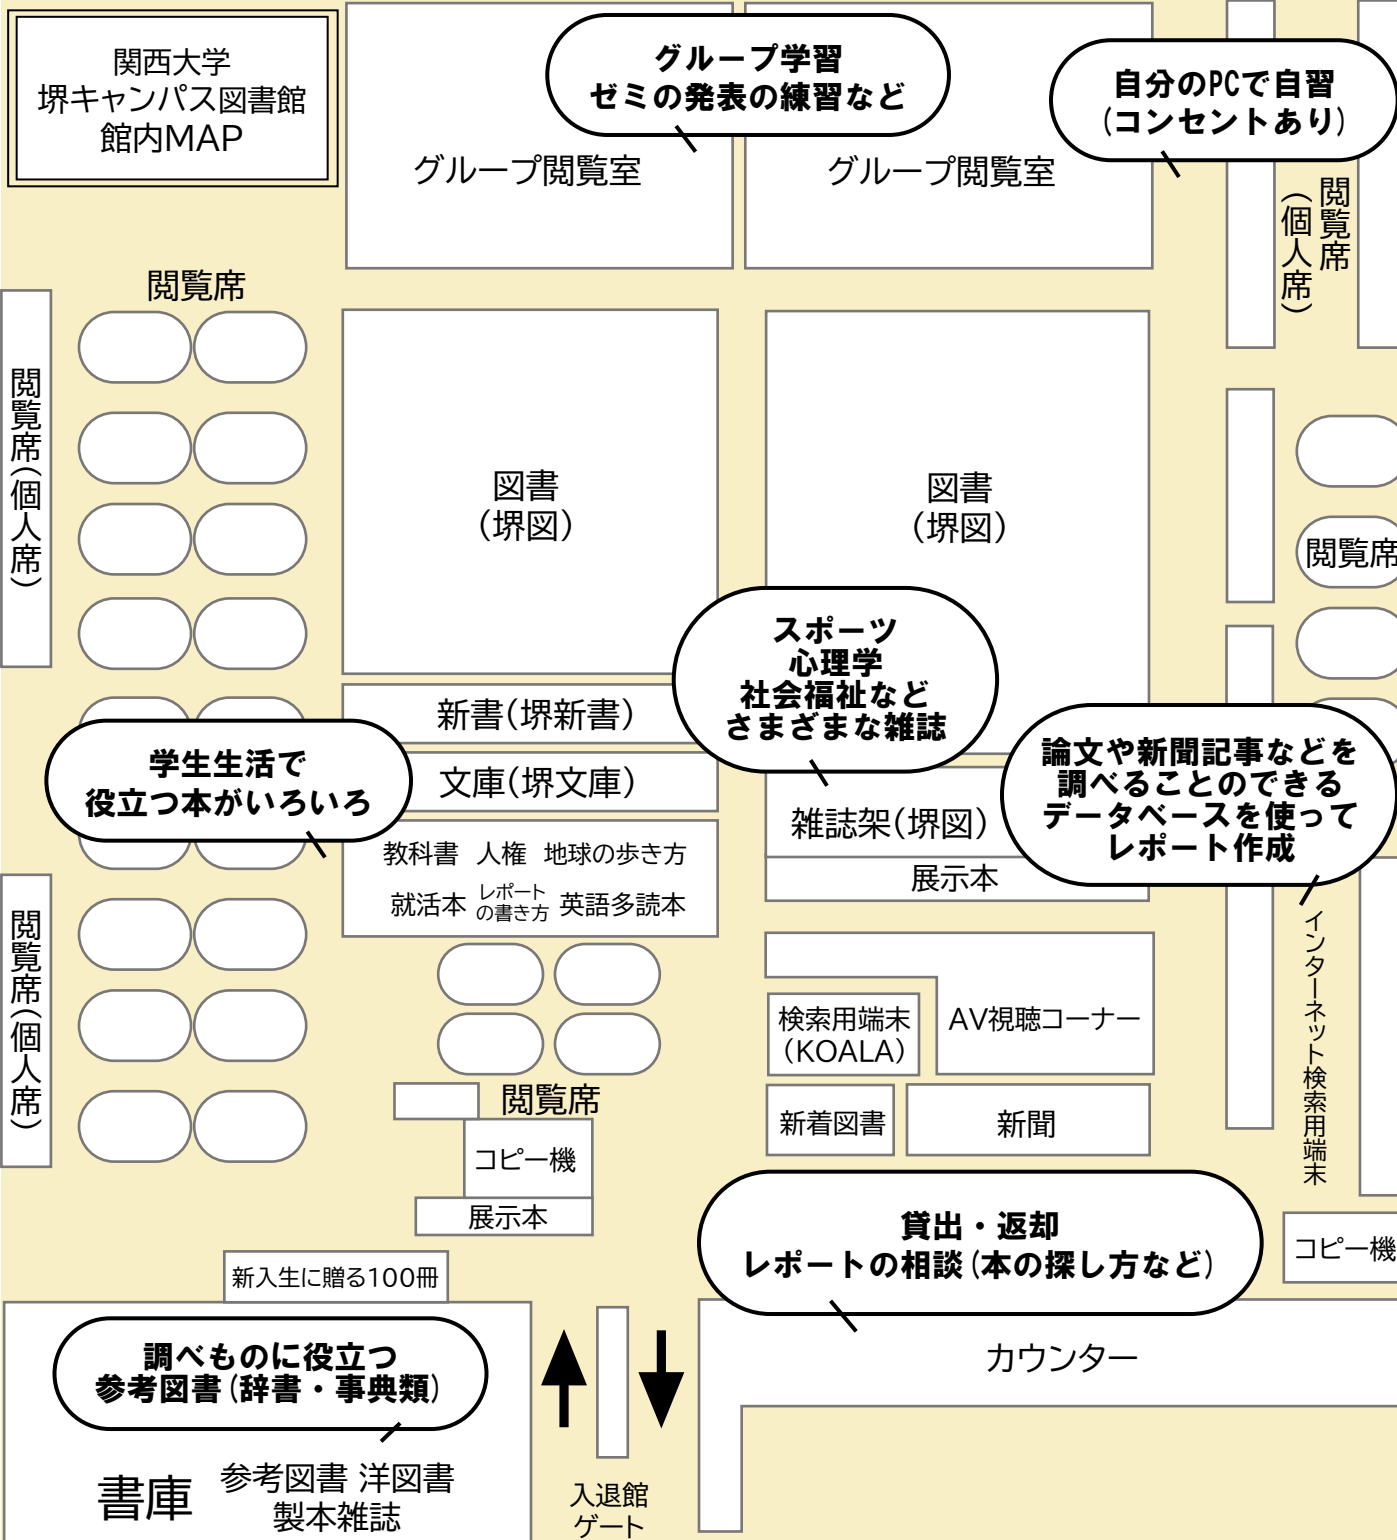

koaLABO

図書館を活用し、学術情報を検索・利用するための便利な情報を発信しています。

貸出期間更新(延長)

My Library ▶ 利用状況一覧 ▶ 貸出一覧

データベース

データベースポータルからアクセスできます
論文情報や新聞記事など、レポートの作成や
就職活動に役立つデータベース

2次元コードから簡単アクセス

関西大学図書館ウェブサイト

関西大学図書館
ウェブサイト

新入生に贈る100冊

新入生に贈る 100冊

電子書籍も紹介
学認 からアクセス

関大LMS

関大LMS

「図書館の利用方法を動画で」

- ① コースの追加
- ② 「図書館」と検索
- ③ コースを選択
- ④ メンバーになる

本の探し方

『高校野球の制度研究』

請求記号の順番にならんでいます。

No.	巻冊次等	所蔵館	配置場所	和洋区分	請求記号	資料ID	禁帯出区分	本学所蔵本の注記	状態	予約件数
0001		堺	堺図	和	B*783.7*夕	104337770				0件 予約

堺キャンパス図書館 本がある場所

- 「堺図」
- 「堺新書」
- 「堺文庫」
- 「堺書庫」

堺図	
783.7~799	800~913.67
野球 冬季競技 水上競技 海外レクリエーション 武術	言語 英語 文学 日本文学(小説)
Winter sports Aquatic sports Outdoor recreations Military arts	Language English Literature Japanese Literature(Novel)

「783.7」の棚を探します。
2行目が「夕」の本を探します。

請求記号ラベル

左から右に並んでいます