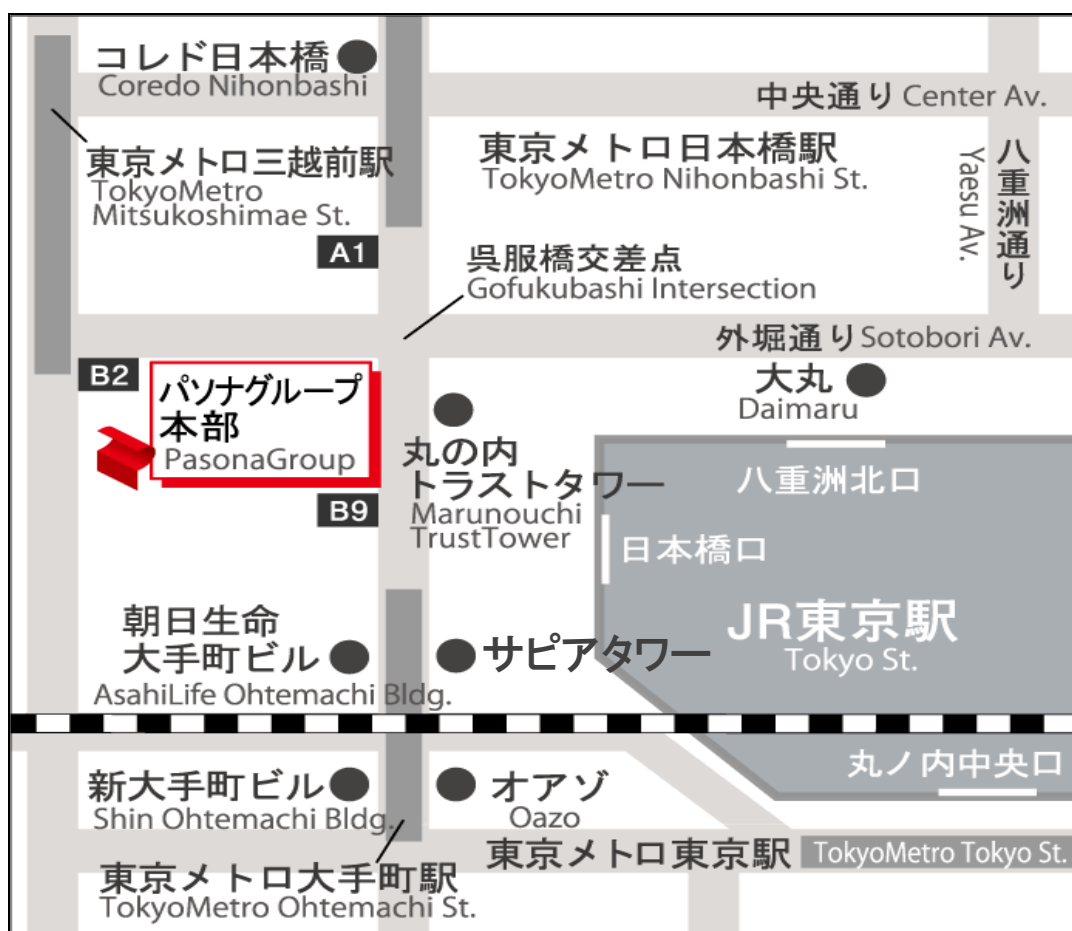

新年講演会・年賀会案内図(パソナグループ本部)

【最寄駅からのアクセス】

JR 東京駅日本橋口より徒歩 3 分

東京メトロ大手町駅地下通路 B9 出口より徒歩 1 分

東京メトロ東西線日本橋駅 A1 出口より徒歩 1 分

東京メトロ半蔵門線三越前駅 B2 出口より徒歩 1 分