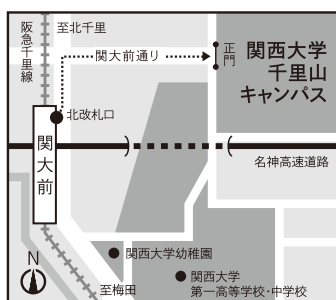

※クラウドファンディングサービスとは、インターネットを利用して、多くの人から少しずつ支援を募り、夢ややりたいことがある人(団体)に目標とする大きな支援金を届けるサービス。近年、大きな注目を集めている。

会場

関西大学 千里山キャンパス BIGホール100

阪急電鉄「関大前」駅下車、会場まで徒歩約10分
※駐車場は用意しておりません。公共交通機関をご利用ください。

お申込

Webで先着順に申込受付
定員700名 (定員に達しましたら
受付を終了いたします。)