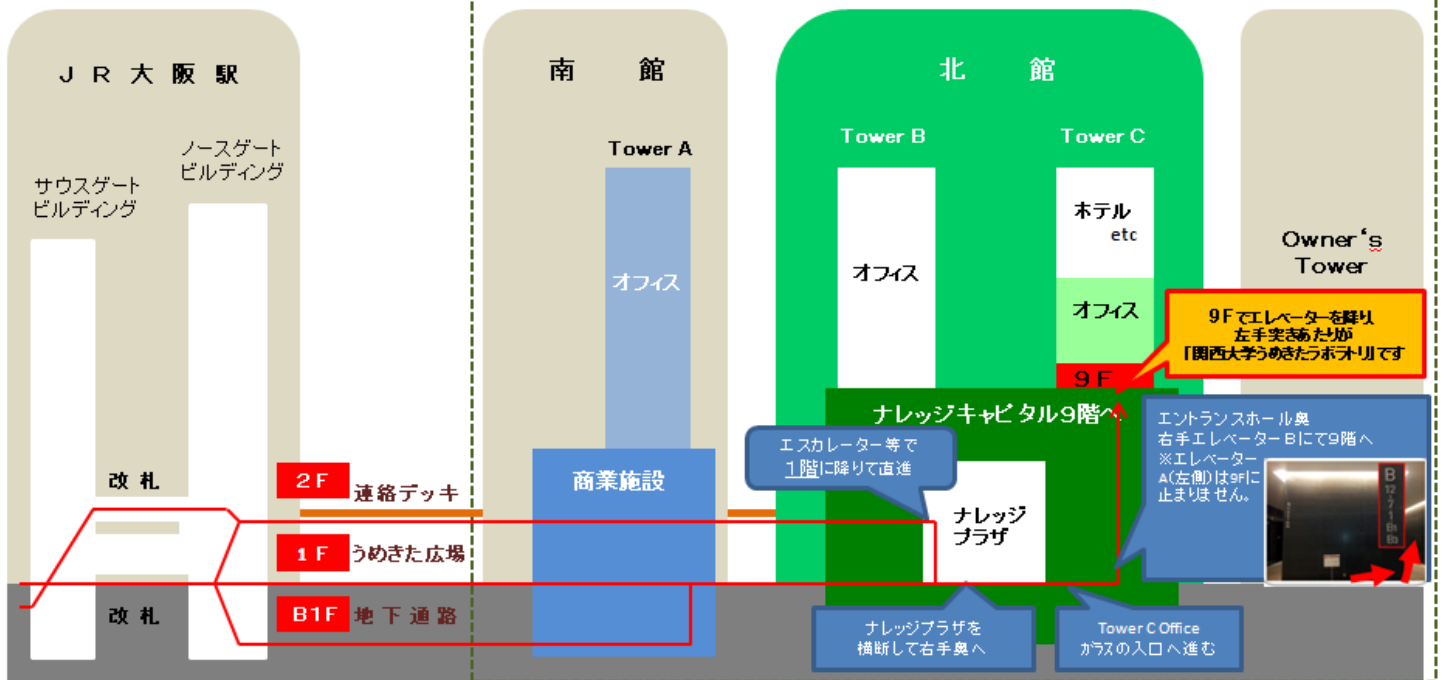

グランフロント大阪

- JR「大阪駅」より徒歩7分
- 地下鉄御堂筋線「梅田駅」より徒歩10分
- 阪急「梅田駅」より徒歩10分

〒530-0011 大阪市北区大深町3番1号 グランフロント大阪
ナレッジキャピタル タワーC 9階

1F

- FASHION & FASHION GOODS
- INTERIOR & LIFESTYLE GOODS
- RESTAURANT- CAFE-GROCERY
- BEAUTY & SERVICE
- KNOWLEDGE CAPITAL

北館 1F 配置図