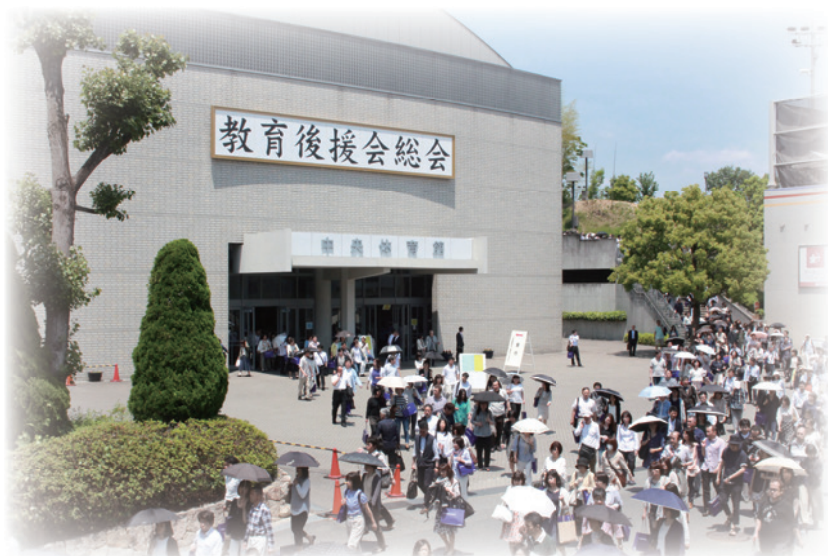

2017 年度

総会・システム理工学部教育懇談会 ごあんない

— 父母(保護者)の一日大学 —

ご出席の手続きについて

- 出席のお返事は保護者ポータルからお申し込みください。
詳細につきましては、10ページ「保護者ポータルの利用について」
をご確認ください。
- インターネット環境をご利用になれない方は、同封の「返信ハガキ」
に必要事項を記入のうえ、ご投函ください。
- ポータル・ハガキともに、欠席のご連絡は不要です。ご意見など
がございましたら、通信欄に記入いただき、ご返信ください。
- 5月12日（金）までにご返信願います。
- 出席票はご記入のうえ、当日受付へご提出ください。

関西大学システム理工学部
関西大学教育後援会

2017 年度関西大学教育後援会総会 ご案内

2017年4月1日

会員各位

関西大学学長 芝井敬司
関西大学教育後援会会長 山本和良

定期総会の開催について

拝啓 陽春の候 ますますご清祥のことと存じます。

さて、関西大学教育後援会会則第5条による2017年度定期総会を下記のとおり開催いたします。万障お繰り合わせのうえ、是非ご出席くださいますようお願い申し上げます。