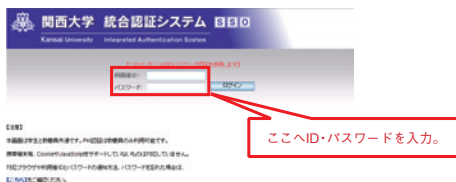

- ※1 利用者ID・パスワードは次のとおり、通知をさせていただいております。
  【1年次生】この案内状に記載した文書を同封。
  【2～4年次生（2012年度以降入学）】
  入学された年5月開催の教育後援会総会案内状に記載した文書を同封。
  【4年次生（2011年度以前入学）】
  2011年5月送付の履修届・学習状況表へ記載して通知。
- ※2 学生が使用しているインフォメーションシステムの利用者ID・パスワードとは異なります。
- ※3 パスワードは大文字・小文字が混ざっているので、入力の際にはご注意ください。パスワードの入力がうまくいかない場合は、ワードなどで文字が見える状態で入力し、切り取ってパスワード欄へ貼り付ける方法などをお試しください。

【保護者ポータルお問い合わせ先】

利用者ID・パスワードをお忘れの場合は、再発行の手続きが必要となりますので、下記へお問い合わせください。

TEL 06-6368-0058 / メール koenkai@ml.kandai.jp

- ③ イベント一覧に掲載の「2018年度本会総会・学部別教育懇談会について（ご案内）」をクリックし、入力画面へお進みください。