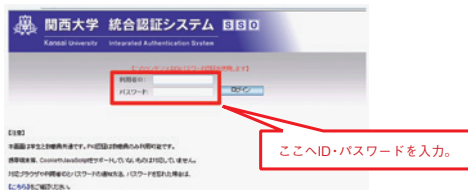

「保護者ポータル」の利用について

- ① 教育後援会HPから保護者ポータルのログインページへアクセスしてください。

関西大学教育後援会HPへのアクセス方法

- (1) 関西大学教育後援会HP <http://www.kansai-u.ac.jp/pa/>
- (2) 関西大学HPトップページからアクセスする方法
⇒① 関西大学HPへアクセスする <http://www.kansai-u.ac.jp/index.html>
 - ② 「保護者の方へ」 クリック（最上部真ん中）
 - ③ 「関西大学教育後援会」 クリック
 - ④ 関西大学教育後援会HPへ

- ② 利用者ID・パスワードをご入力ください。

- ※1 利用者ID・パスワードは次のとおり、通知をさせていただいております。
【1年次生】この案内状に記載した文書を同封。
【2～4年次生（2012年度以降入学）】
入学された年5月開催の教育後援会総会案内状に記載した文書を同封。
【4年次（2011年度以前入学）】
2011年5月送付の履修届・学習状況表へ記載して通知。
- ※2 学生が使用しているインフォメーションシステムの利用者ID・パスワードとは異なります。
- ※3 パスワードは大文字・小文字が混ざっているので、入力の際にはご注意ください。パスワードの入力がうまくいかない場合は、ワードなどで文字が見える状態で入力し、切り取ってパスワード欄へ貼り付ける方法などをお試しください。