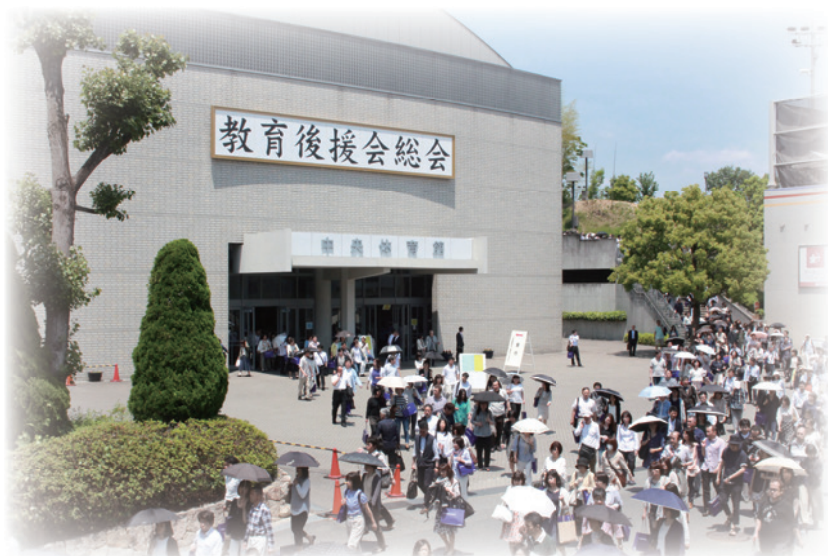

2017 年度

総会・政策創造学部教育懇談会 ごあんない

— 父母(保護者)の一日大学 —

ご出席の手続きについて

- 出席のお返事は保護者ポータルからお申し込みください。
詳細につきましては、10ページ「保護者ポータルの利用について」
をご確認ください。
- インターネット環境をご利用になれない方は、同封の「返信ハガキ」
に必要事項を記入のうえ、ご投函ください。
- ポータル・ハガキともに、欠席のご連絡は不要です。ご意見など
がございましたら、通信欄に記入いただき、ご返信ください。
- 5月12日（金）までにご返信願います。
- 出席票はご記入のうえ、当日受付へご提出ください。

関西大学政策創造学部
関西大学教育後援会

2017 年度関西大学教育後援会総会 ご案内

2017年4月1日

会員各位

関西大学学長 芝井敬司
関西大学教育後援会会長 山本和良

定期総会の開催について

拝啓 陽春の候 ますますご清祥のことと存じます。

さて、関西大学教育後援会会則第5条による2017年度定期総会を下記のとおり開催いたします。万障お繰り合わせのうえ、是非ご出席くださいますようお願い申し上げます。