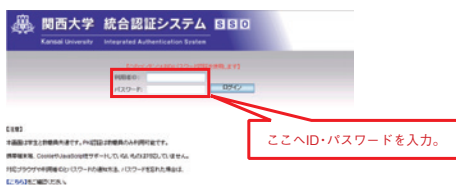

1. ※1 利用者ID・パスワードは次のとおり、通知をさせていただいております。
   【1年次生】この案内状に記載した文書を同封。
   【2～4年次生（2012年度以降入学）】
   入学された年5月開催の教育後援会総会案内状に記載した文書を同封。
   【4年次生（2011年度以前入学）】
   2011年5月送付の履修届・学習状況表へ記載して通知。
2. ※2 学生が使用しているインフォメーションシステムの利用者ID・パスワードとは異なります。
3. ※3 パスワードは大文字・小文字が混ざっているので、入力の際にはご注意ください。パスワードの入力がうまくいかない場合は、ワードなどで文字が見える状態で入力し、切り取ってパスワード欄へ貼り付ける方法などをお試しください。

【保護者ポータルお問い合わせ先】

利用者ID・パスワードをお忘れの場合は、再発行の手続きが必要となりますので、下記へお問い合わせください。

TEL 06-6368-0058 / メール koenkai@ml.kandai.jp

1. 3 イベント一覧に掲載の「2018年度本会総会・学部別教育懇談会について（ご案内）」をクリックし、入力画面へお進みください。