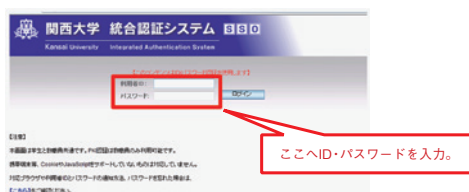

1. ※ 1 利用者ID・パスワードは次のとおり、通知をさせていただいております。
   【1 年次生】 この案内状に記載した文書を同封。
   【2～4 年次生（2012 年度以降入学）】
   入学された年 5 月開催の教育後援会総会案内状に記載した文書を同封。
   【4 年次（2011 年度以前入学）】
   2011 年 5 月送付の履修届・学習状況表へ記載して通知。
2. ※ 2 学生が使用しているインフォメーションシステムの利用者ID・パスワードとは異なります。
3. ※ 3 パスワードは大文字・小文字が混ざっているので、入力の際にはご注意ください。パスワードの入力がうまくいかない場合は、ワードなどで文字が見える状態で入力し、切り取ってパスワード欄へ貼り付ける方法などをお試しください。

【保護者ポータルお問い合わせ先】

利用者ID・パスワードをお忘れの場合は、再発行の手続きが必要となりますので、下記へお問い合わせください。

TEL 06-6368-0058 / メール koenkai@ml.kandai.jp

1. 3 イベント一覧に掲載の「2017 年度本会総会・学部別教育懇談会について（ご案内）」をクリックし、入力画面へお進みください。