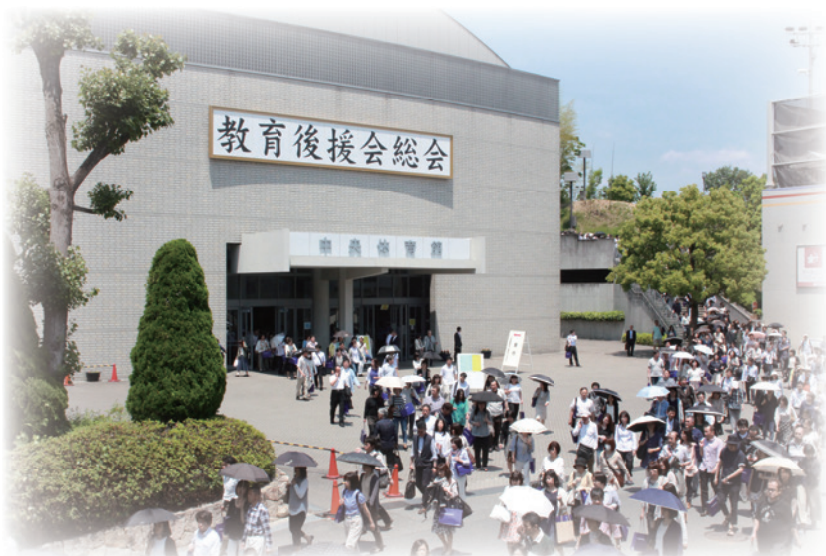

# 総会・環境都市工学部教育懇談会 ごあんない

— 父母(保護者)の一日大学 —