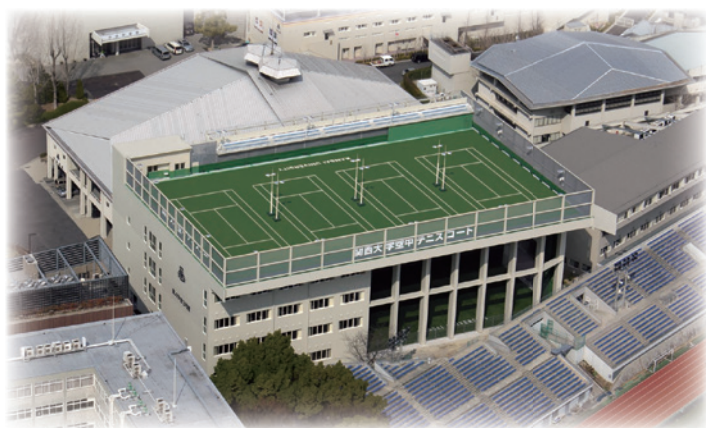

教育懇談会の実施内容

懇談会は前掲のスケジュールにより、次のような内容で実施いたします。

学科別・学年別・個人別懇談会

会場を第4学舎に移し、学科別・学年別の懇談会ならびに個人面談に入ります。それぞれ学科ごとに充実した計画で実施しますが、その主な内容は……。

学科全体としては

学科の教育方針と現状を教育主任から説明します。

学科別・学年別・個人別懇談会は

学科および学年ごとに教室にて個人面談を中心に行います。