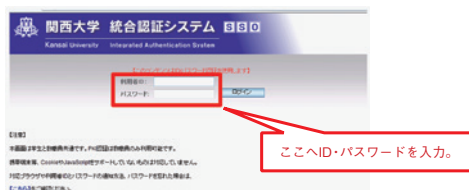

●高松塚古墳壁画再現展示室

・1972 年 3 月の奈良県明日香村所在高松塚古墳の壁画発見は、考古学上世紀の大発見と称えられました。その極彩色の壁画を美術陶板で再現し、簡文館前で公開しています。

●なにわ大阪研究センター

・昨年 4 月に開設された同センターでは、「なにわ大阪研究のこの一年」として、創立 130 周年記念特別研究費（なにわ大阪研究）に採択された研究班の概要と成果の公開・展示を行います（予定）。また、センターの所蔵資料「芝居町道頓堀—中村儀右衛門と山田伸吉」も展示・公開しています。

「保護者ポータル」の利用について

- 1 教育後援会HPから保護者ポータルのログインページへアクセスしてください。

関西大学教育後援会HPへのアクセス方法

- (1) 関西大学教育後援会HP <http://www.kansai-u.ac.jp/pa/>
- (2) 関西大学HPトップページからアクセスする方法
⇒① 関西大学HPへアクセスする <http://www.kansai-u.ac.jp/index.html>
② 「保護者の方へ」をクリック（最上部真ん中）
③ 「関西大学教育後援会」をクリック
④ 関西大学教育後援会HPへ

- 2 利用者ID・パスワードをご入力ください。

- ※ 1 利用者ID・パスワードは次のとおり、通知をさせていただいております。
【1 年次生】 この案内状に記載した文書を同封。
【2～4 年次生（2012 年度以降入学）】
入学された年 5 月開催の教育後援会総会案内状に記載した文書を同封。
【4 年次（2011 年度以前入学）】
2011 年 5 月送付の履修届・学習状況表へ記載して通知。
- ※ 2 学生が使用しているインフォメーションシステムの利用者ID・パスワードとは異なります。
- ※ 3 パスワードは大文字・小文字が混ざっているので、入力の際にはご注意ください。パスワードの入力がうまくいかない場合は、ワードなどで文字が見える状態で入力し、切り取ってパスワード欄へ貼り付ける方法などをお試しください。