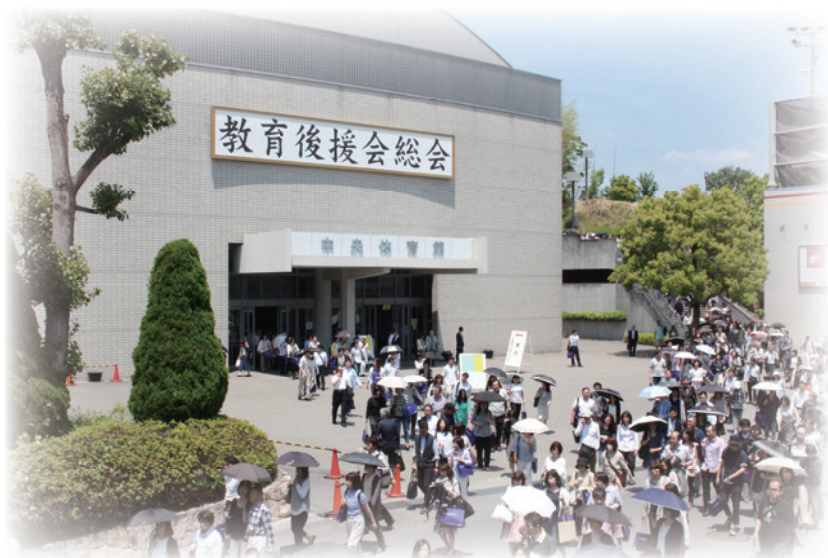

2017 年度

総会・化学生命工学部教育懇談会 ごあんない

— 父母(保護者)の一日大学 —

ご出席の手続きについて

- 出席のお返事は保護者ポータルからお申し込みください。
詳細につきましては、10ページ「保護者ポータルの利用について」
をご確認ください。
- インターネット環境をご利用になれない方は、同封の「返信ハガキ」
に必要事項を記入のうえ、ご投函ください。
- ポータル・ハガキともに、欠席のご連絡は不要です。ご意見など
がございましたら、通信欄に記入いただき、ご返信ください。
- 5月12日（金）までにご返信願います。
- 出席票はご記入のうえ、当日受付へご提出ください。

関西大学化学生命工学部
関西大学教育後援会

2017 年度関西大学教育後援会総会 ご案内

2017年4月1日

会員各位

関西大学学長 芝井敬司
関西大学教育後援会会長 山本和良

定期総会の開催について

拝啓 陽春の候 ますますご清祥のことと存じます。

さて、関西大学教育後援会会則第5条による2017年度定期総会を下記のとおり開催いたします。万障お繰り合わせのうえ、是非ご出席くださいますようお願い申し上げます。