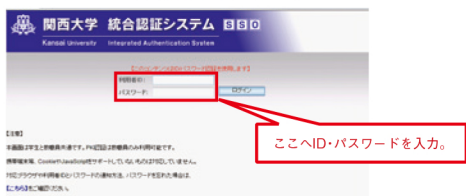

- ②利用者ID・パスワードをご入力ください。

- ※ 1 利用者ID・パスワードは次のとおり、通知をさせていただいております。
  - 【1年次生】 本案内状に利用者ID・パスワード記載した文書を同封。
  - 【2～4年次生 (2012年度以降入学)】
    入学された年の5月開催の総会案内状に利用者ID・パスワードを記載した文書を同封。
  - 【4年次生 (2011年度以前入学)】
    2011年5月送付の履修届・学習状況表へ記載して通知。
- ※ 2 学生が使用するインフォメーションシステムの利用者ID・パスワードとは異なります。
- ※ 3 パスワードは大文字・小文字が混ざっているので、入力の際にはご注意ください。パスワードの入力がうまくいかない場合は、ワードなどで文字が見える状態で入力し、切り取ってパスワード欄へ貼り付ける方法などをお試しください。

【保護者ポータルお問い合わせ先】

利用者ID・パスワードをお忘れの場合は、再発行の手続きが必要となりますので、下記へお問い合わせください。

TEL 06-6368-0058 / メール koenkai@ml.kandai.jp

- ③イベント一覧に掲載の「2019年度本会総会・学部別教育懇談会について(ご案内)」をクリックし、入力画面へお進みください。