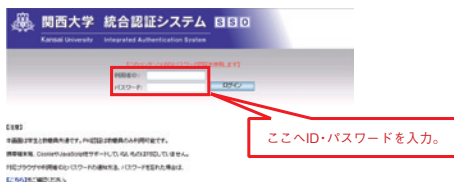

- ※1 利用者ID・パスワードは次のとおり、通知をさせていただいております。
  【1年次生】この案内状に記載した文書を同封。
  【2～4年次生（2012年度以降入学）】
  入学された年5月開催の教育後援会総会案内状に記載した文書を同封。
  【4年次生（2011年度以前入学）】
  2011年5月送付の履修届・学習状況表へ記載して通知。
- ※2 学生が使用しているインフォメーションシステムの利用者ID・パスワードとは異なります。
- ※3 パスワードは大文字・小文字が混ざっているので、入力の際にはご注意ください。パスワードの入力がうまくいかない場合は、ワードなどで文字が見える状態で入力し、切り取ってパスワード欄へ貼り付ける方法などをお試しください。

【保護者ポータルお問い合わせ先】

利用者ID・パスワードをお忘れの場合は、再発行の手続きが必要となりますので、下記へお問い合わせください。

TEL 06-6368-0058 / メール koenkai@ml.kandai.jp

- ③ イベント一覧に掲載の「2018年度本会総会・学部別教育懇談会について（ご案内）」をクリックし、入力画面へお進みください。