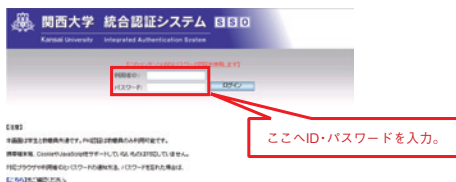

●高松塚古墳壁画再現展示室

・1972年3月の奈良県明日香村所在高松塚古墳の壁画発見は、考古学上世紀の大発見と称えられました。その極彩色の壁画を美術陶板で再現し、簡文館前で公開しています。

●なにわ大阪研究センター

・同センターは、2016年4月に開設され、「大阪を中心とした地域研究のハブ」を形成し、次世代に継承すべき情報を発信すべく研究活動を行っています。

1階の展示室では、「芝居町道頓堀 一 中村儀右衛門と山田伸吉」などの成果を公開しています。ぜひ展示室へお立ち寄りください。

「保護者ポータル」の利用について

- ① 教育後援会HPから保護者ポータルのログインページへアクセスしてください。

関西大学教育後援会HPへのアクセス方法

- (1) 関西大学教育後援会HP <http://www.kansai-u.ac.jp/pa/>
- (2) 関西大学HPトップページからアクセスする方法
⇒① 関西大学HPへアクセスする <http://www.kansai-u.ac.jp/index.html>
 - ② 「保護者の方へ」をクリック（最上部真ん中）
 - ③ 「関西大学教育後援会」をクリック
 - ④ 関西大学教育後援会HPへ

- ② 利用者ID・パスワードをご入力ください。

- ※1 利用者ID・パスワードは次のとおり、通知をさせていただいております。
 - 【1年次生】この案内状に記載した文書を同封。
 - 【2～4年次生（2012年度以降入学）】
入学された年5月開催の教育後援会総会案内状に記載した文書を同封。
 - 【4年次生（2011年度以前入学）】
2011年5月送付の履修届・学習状況表へ記載して通知。
- ※2 学生が使用しているインフォメーションシステムの利用者ID・パスワードとは異なります。
- ※3 パスワードは大文字・小文字が混ざっているので、入力の際にはご注意ください。パスワードの入力がうまくいかない場合は、ワードなどで文字が見える状態で入力し、切り取ってパスワード欄へ貼り付ける方法などをお試しください。