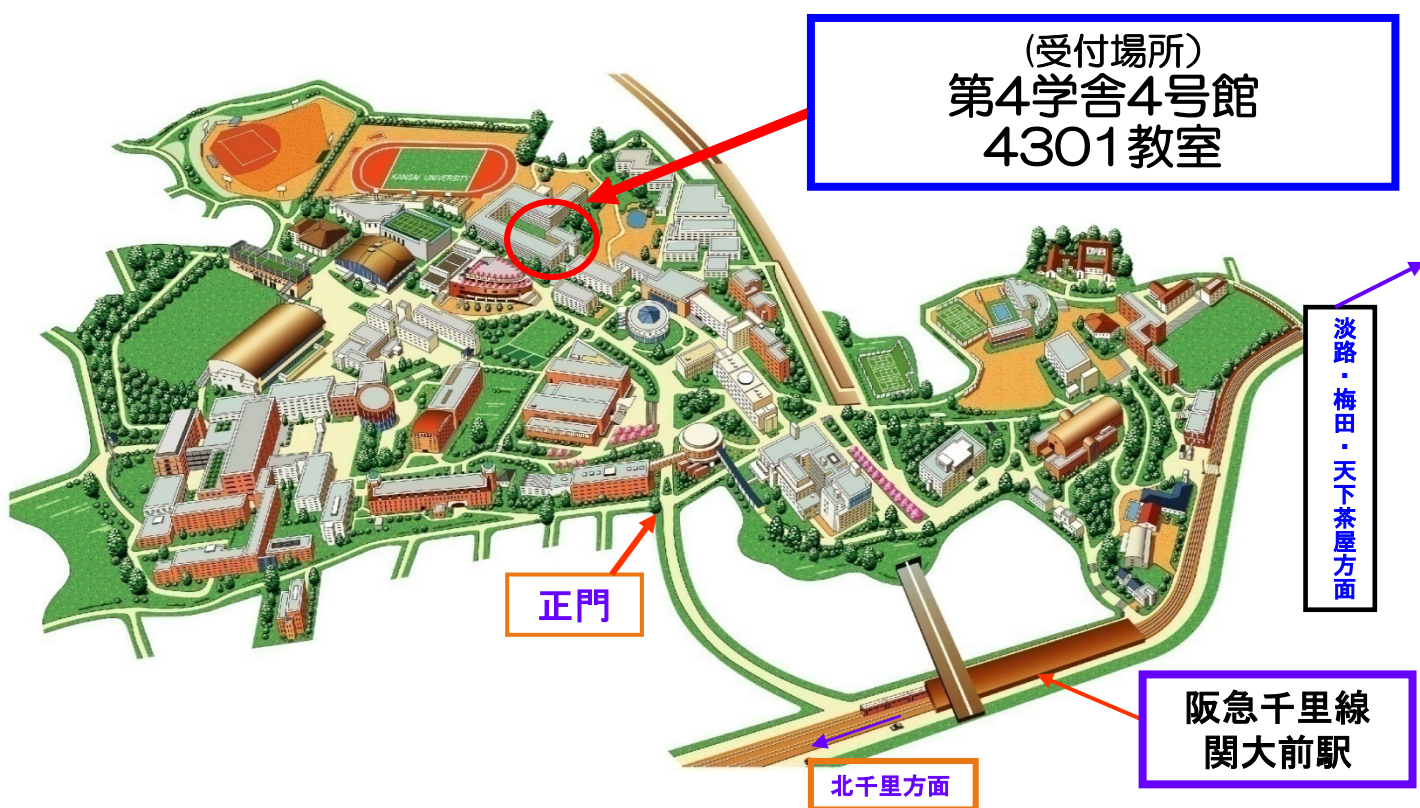

会場案内図

関西大学 千里山キャンパス

《会場アクセス》

阪急電鉄 千里線「関大前駅」下車、
エスカレーター利用し、徒歩約10分

- ※ 駐車場はございませんので、公共交通機関にてご来場ください。
- ※ 自転車でお越しの方は、校内駐輪場をご利用ください。