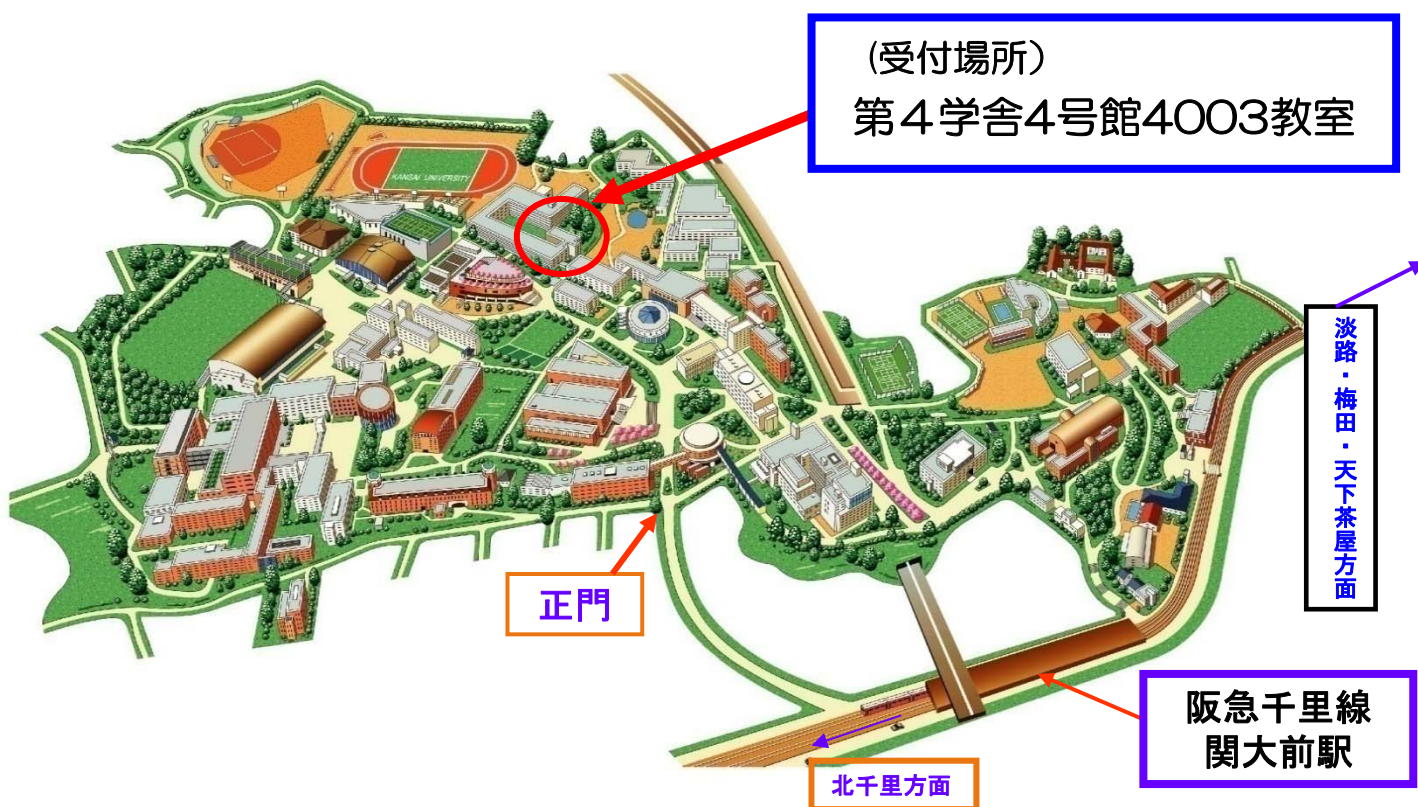

会場案内図

関西大学 千里山キャンパス

《会場アクセス》

阪急電鉄 千里線「関大前駅」下車 徒歩15分

- ※ 駐車場はございませんので、公共交通機関にてご来場ください。
- ※ 自転車でお越しの方は、校内駐輪場をご利用ください。