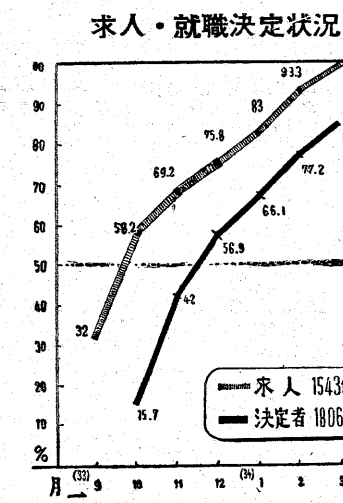

全学部とも伸びる 悩みは大企業への頭打ち

関大生は就職に悩みながらも、全学部の平均就職率は八五・一%と好成績を挙げた。しかし、大企業への就職は頭打ちとなり、中小企業への就職が増えている。就職率は前年比で三・七%上昇した。就職率は、法学部が八七・七%、経済学部が八五・二%、文学部が八五・一%、理学部が八四・九%、工学部が八四・七%、農学部が八四・三%と、全学部とも伸びた。就職先は、大企業が三七・七%、中小企業が五八・三%と、中小企業への就職が増えている。就職先は、大企業が三七・七%、中小企業が五八・三%と、中小企業への就職が増えている。