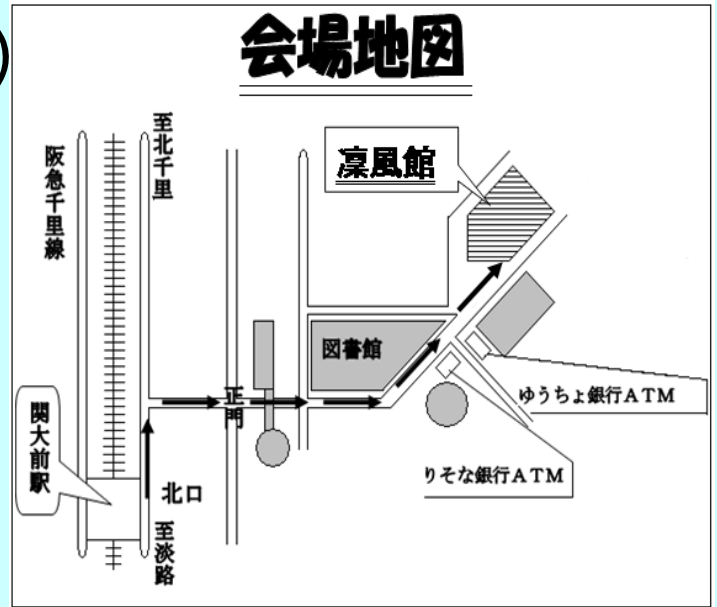

# 関西大学の連携自治体・団体が学園祭に結集！！ 「地域の魅力アピールコーナー」

日時：平成23年11月5日(土)  
10:00～16:00  
平成23年11月6日(日)  
10:00～14:30

場所：関西大学凜風館横

(特産品の配布状況により、展示を終了する場合がございます)

どなたでも  
お越しください！！

問合せ先  
関西大学地域連携センター  
TEL:06-6368-1245

## 11月5日出展予定

大阪府堺市	大阪府吹田市	大阪府高槻市
「堺フードフェスティバル2011」のチラシ配布	観光パンフレット配布 ポスター・パネル展示 吹田くわい焼酎「芽吹」の販売 イメージキャラクター「すいたん」登場	高槻市の特産品販売 市バスグッズ販売 パンフレット配布
 連携自治体の魅力ある特産品がいっぱい！	自分おこし	レモングラスなど特産品の販売 レモングラスティーの試飲 観光パンフレット配布
天神橋筋商店連合会	奈良県葛城市	 試飲や試食もあります！
パネル展示 パンフレット配布	葛城市関連グッズ販売 パンフレット配布	福井県観光パンフレット・農山漁村ボランティア募集パンフレット・福井県警察職員募集パンフレット・福井県就農相談会(大阪会場)案内チラシの配布
兵庫県加西市	兵庫県丹波市	福井県
新米、有機野菜販売 パンフレット配布 田舎暮らし啓発チラシ配布	丹波市特産品(黒枝豆・山の芋等)の販売 パンフレット配布	福井県観光クイズ大会 福井の食のパンフレット・福井県観光パンフレット・舞鶴若狹自動車道PRグッズ配布