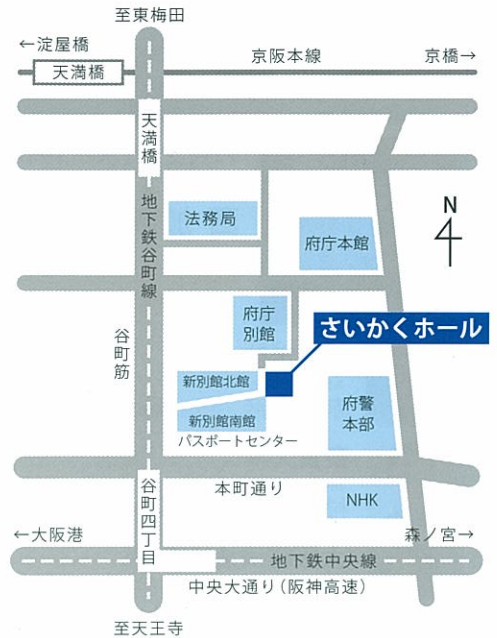

応募について

定員 各講座 **150名** (先着順)

受講料 各講座 **500円** (当日、受付にてお支払いください)

締切日 平成 **23年10月21日(金)** 必着

※先着順に受付しますので、締切日以前でも定員に達した講座は申し込みを締め切ります。

※定員に満たない講座については、定員に達するまで締切を延長します。

※受付後に受講票(はがき)を送付致します。受講の際は、必ずご持参ください。

申込方法 下記のいずれかの方法により、お申し込みください。

郵送：下記「受講申込書」に必要事項をご記入の上、切り取って下記申込先まで郵送してください。

FAX：下記「受講申込書」に必要事項をご記入の上、切り取らずに下記 FAX 番号に送信してください。

インターネット：大阪府文化課ホームページ「公開講座フェスタ 2011」からお申し込みください。

<http://www.pref.osaka.jp/bunka/news/festa2011.html>

会場：さいかくホール

大阪府新別館北館1階
大阪市中央区大手前 3-1-43

【地下鉄谷町線・中央線】

「谷町四丁目」駅下車、1-A 出口方面へ約 200m

【京阪電鉄】

「天満橋」駅下車、谷町筋を南へ約 700m

申込先問合せ 府民お問合せセンター (ピピッとライン) 「公開講座フェスタ 2011」係

住所：〒540-8570 大阪市中央区大手前二丁目 TEL：# 8001または 06-6910-8001(平日 9:00～18:00) FAX：06-6910-8005

HSN ネット「公開講座フェスタ 2011」受講申込書

フリガナ		住所		TEL ( )	
名	前	住	所		
☐	A	11/2(水)	19:00~20:30	特別講演 A	西 加奈子
☐	B	11/21(月)	19:00~20:30	特別講演 B	山本 シュウ
☐	01	11/4(金)	13:30~15:00	神戸学院大学	赤堀 勝彦
☐	02	11/4(金)	16:00~17:30	奈良大学	村上 史朗
☐	03	11/4(金)	19:00~20:30	大阪経済法科大学	木村 惇
☐	04	11/7(月)	13:30~15:00	大阪樟蔭女子大学	田川 元康
☐	05	11/7(月)	16:00~17:30	園田学園女子大学	大江 篤
☐	06	11/7(月)	19:00~20:30	大阪府立大学	大西 利和
☐	07	11/8(火)	13:30~15:00	大阪樟蔭女子大学地域文化センター	小西 瑞恵
☐	08	11/8(火)	16:00~17:30	帝塚山学院大学	鶴崎 裕雄
☐	09	11/8(火)	19:00~20:30	社団法人心理学明誠舎	下野 讓
☐	10	11/9(水)	16:00~17:30	大阪国際大学	谷口 真由美
☐	11	11/9(水)	19:00~20:30	大阪音楽大学	本山 秀毅
☐	12	11/10(木)	13:30~15:00	帝塚山大学考古学研究所・附属博物館	森 郁夫
☐	13	11/10(木)	16:00~17:30	桃山学院大学	石田 易司
☐	14	11/10(木)	19:00~20:30	阪南大学	崎濱 秀行
☐	15	11/11(金)	16:00~17:30	大阪産業大学	中川 等
☐	16	11/11(金)	19:00~20:30	四天王寺大学	里見 脩
☐	17	11/12(土)	13:30~15:00	関西大学	名部井 敏代
☐	18	11/12(土)	16:00~17:30	夙川学院短期大学	片山 雅男
☐	19	11/14(月)	13:30~15:00	追手門学院大学	今堀 洋子
☐	20	11/14(月)	16:00~17:30	大阪信愛女学院短期大学	角地 正範
☐	21	11/14(月)	19:00~20:30	帝塚山大学	三木 善彦
☐	22	11/16(水)	16:00~17:30	放送大学	林 正則
☐	23	11/16(水)	19:00~20:30	大阪芸術大学	若生 謙二
☐	24	11/17(木)	13:30~15:00	大阪観光大学	峯俊 智穂
☐	25	11/17(木)	16:00~17:30	大阪大谷大学	荻野 勝行
☐	26	11/18(金)	16:00~17:30	高野山大学	乾 仁志
☐	27	11/18(金)	19:00~20:30	大阪大学・適塾記念会	村田 路人
☐	28	11/19(土)	13:30~15:00	畿央大学	堀内 美由紀
☐	29	11/19(土)	16:00~17:30	梅花女子大学	太田 仁

受講希望講座の左側に○印を付けてください ※複数申込可