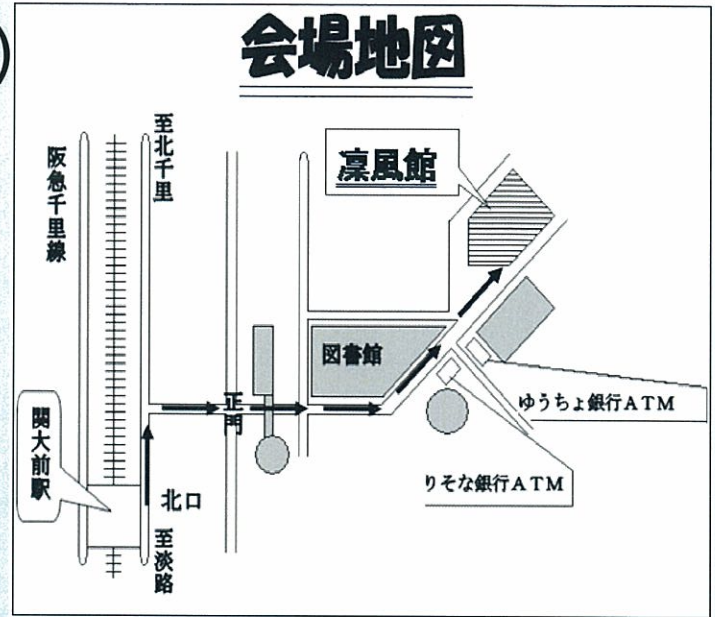

# 関西大学の連携自治体・団体が学園祭に結集！！ 「地域の魅力アピールコーナー」

日時：平成22年11月6日（土）  
10:00～16:00  
平成22年11月7日（日）  
10:00～14:30

場所：関西大学凜風館横

（特産品の配布状況により、展示を終了する場合がございます）

どなたでも  
お越しください！

問合せ先  
関西大学地域連携センター  
Tel:06-6368-1245