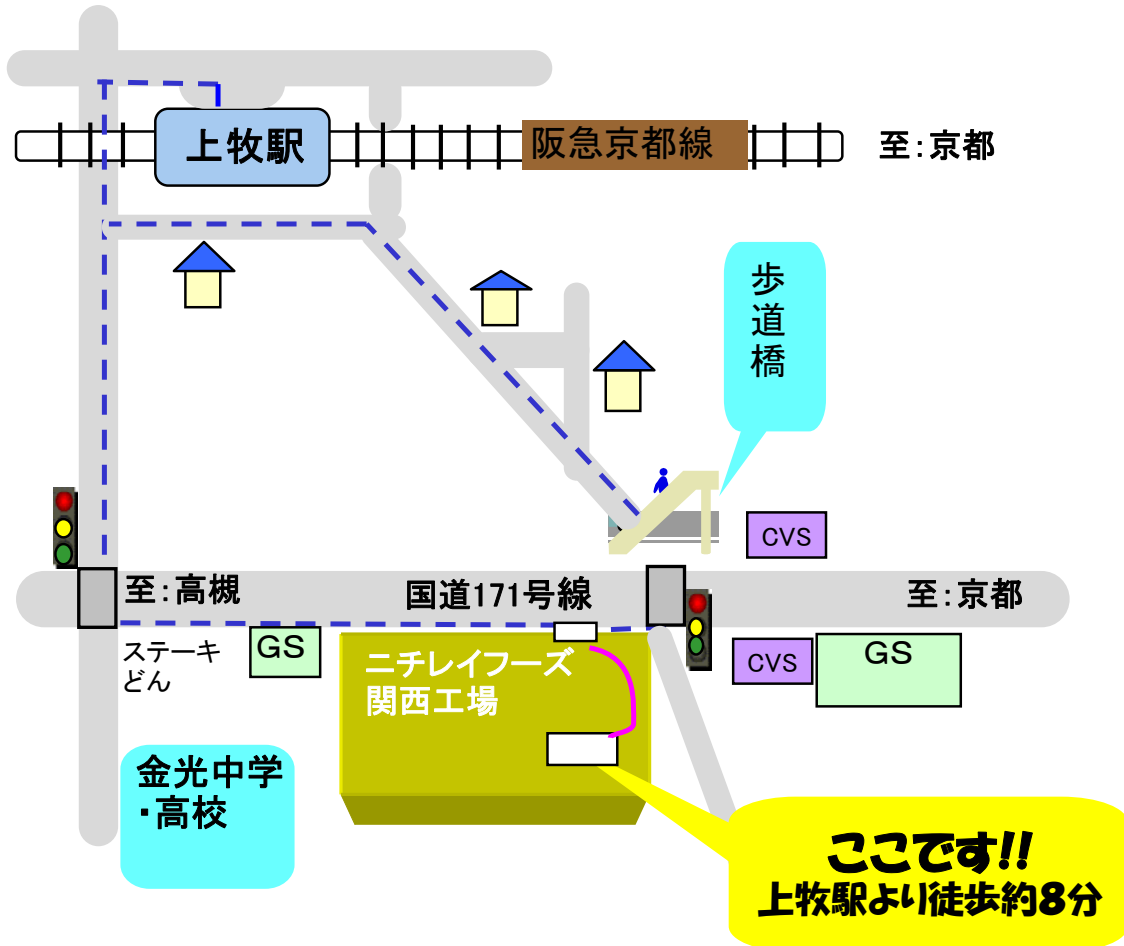

## 《工場所在地》

〒569-0002

大阪府高槻市東上牧1-2-5

株式会社 ニチレイフーズ 関西工場

TEL072(669)1251 担当:荒木・有森

### ●当日の注意事項

- :小学生以下の工場見学は出来ません。
- :見学の際はスラックス(ズボン)等でお越し下さい(安全面に考慮して)
- :見学時、装飾品の持ち込み禁止(ネックレス、イヤリング、時計、指輪等)
- :見学時、携帯電話、デジカメの持ち込み禁止(見学ラインでの撮影禁止)  
(但し、冷凍庫体験、ピラフ作りは撮影可能)
- :髪の毛の長い方はヘアーバンドで髪をまとめて頂きます。
- :その他、工場見学に際し特に持ち物は必要ありません。