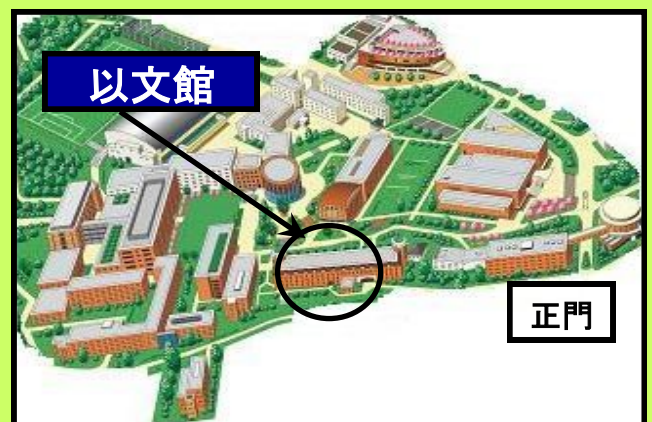

# 関西大学法科大学院

～ 授業見学会 ～

11/24(火) 16:20～17:50

関西大学千里山キャンパス  
以文館1階ステーション前集合

〔講義〕憲法演習(既修者対象授業)

〔担当〕木下 智史 教授

※ 当日ご参加いただいた方には、2016年度学生募集要項等をお渡しします。なお、事前の申し込みは必要ありません。

＜注意＞

- ・授業見学会に参加を希望される場合は、  
授業開始5分前に集合場所へお集まりください。
- ・授業見学会での授業開始後の途中入室は、  
授業の妨げになりますのでご遠慮ください。

関西大学入試センター大学院入試グループ

〒564-8680 大阪府吹田市山手町3-3-35

TEL:06-6368-0296

E-mail:grd-adm@ml.kandai.jp