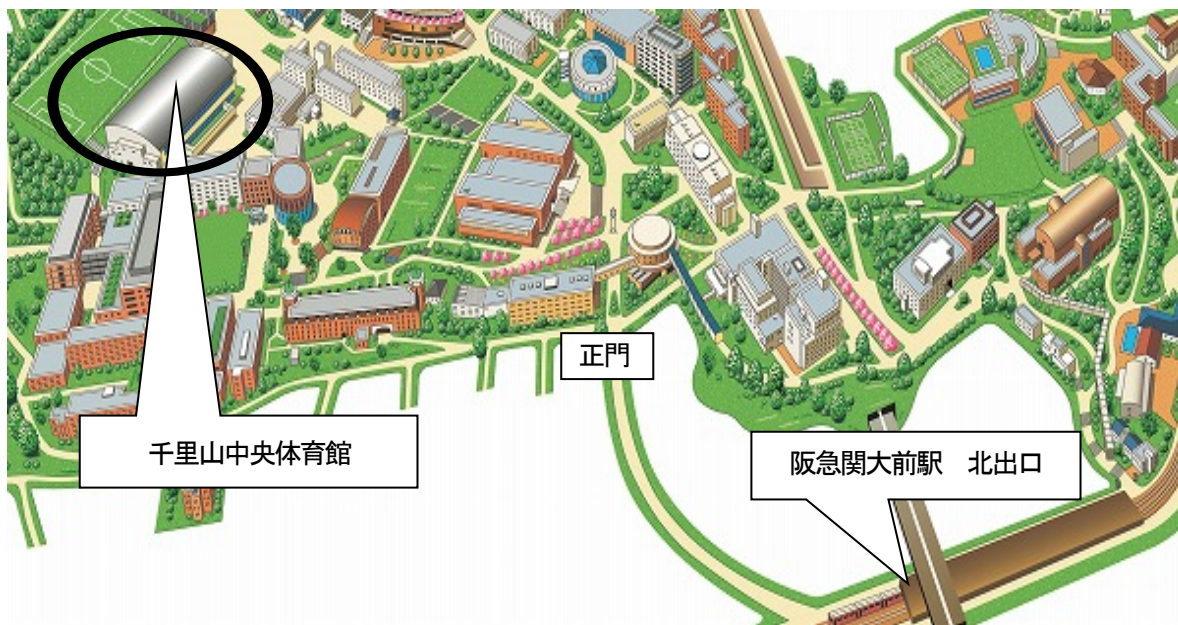

| | | |
|-----------------|---------------------------|--|
| 学部入学式 (午前の部) | 日時 場所 学部 参加(予定) | 平成28年4月1日(金) 10:00～ 千里山キャンパス 千里山中央体育館(新入生)及び東体育館(父母) 法学部・商学部・社会学部・政策創造学部・総合情報学部 入学生 約3,200名、父母 約2,700名 |
| 学部入学式 (午後の部) | 日時 場所 学部 参加(予定) | 平成28年4月1日(金) 14:00～ 千里山キャンパス 千里山中央体育館(新入生)及び東体育館(父母) 文学部・経済学部・外国語学部・人間健康学部・社会安全学部・システム理工学部・環境都市工学部・化学生命工学部 入学生 約3,500名、父母 約2,700名 |
| 大学院入学式 | 日時 場所 研究科 参加(予定) | 平成28年4月2日(土) 10:00～ 千里山キャンパス 千里山中央体育館 博士課程前期課程・同後期課程・専門職学位課程の全研究科 入学生 約900名、父母 約100名 |
| 留学生別科 入学式 | 日時 場所 コース 参加(予定) | 平成28年4月2日(土) 13:00～ 南千里国際プラザ 教室棟3階 国際プラザホール 日本語・日本文化教育プログラム進学コース 入学生 53名 |

※取材をご希望の方は、お手数ですが下記お問い合わせ先までご連絡をお願いいたします。

この件に関するお問い合わせ先

関西大学 総合企画室 広報課 担当：石田、寺崎

T564-8680 大阪府吹田市山手町3-3-35 Tel.06-6368-1131 Fax.06-6368-1266

www.kansai-u.ac.jp

この伝統を、超える未来を。

平成28年度 関西大学入学式 案内図

【千里山キャンパス】 学部入学式（午前・午後）、大学院入学式

【南千里国際プラザ】 留学生別科入学式