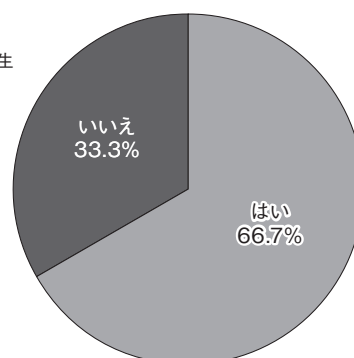

大学敷地内の全面禁煙

問34

2020年4月から、大阪府受動喫煙防止条例が施行され、大学を含む学校は全面禁煙となっていることを知っていますか。

〔全体〕

【基数：対象者全員】

〔学年別〕

1年次生

【基数：対象者全員】

2年次生

【基数：対象者全員】

3年次生

【基数：対象者全員】

4年次生

【基数：対象者全員】

学校が全面禁煙となっていることを知っている学生は約70%

「大学を含む学校は全面禁煙となっていることを知っていますか」という問いに対して、「はい」と回答した学生の割合は65.9%、「いいえ」と回答した学生の割合は34.1%であり、60%以上の学生が全面禁煙になっていることを知っている。