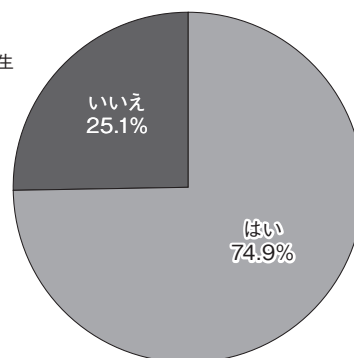

2年次生

【基数：対象者全員】

3年次生

【基数：対象者全員】

4年次生

【基数：対象者全員】

学校が全面禁煙となっていることを知っている学生は約70%

「大学を含む学校は全面禁煙となっていることを知っていますか」という問いに対して、「はい」と回答した学生の割合は65.9%、「いいえ」と回答した学生の割合は34.1%であり、60%以上の学生が全面禁煙になっていることを知っている。

また、学年別に「はい」と回答した学生の割合を見ると、1年次生が55.3%、2年次生が66.7%、3年次生が69.9%、4年次生が74.9%となっており、上位年次になるにつれて、「はい」と回答した学生の割合が高くなっている。