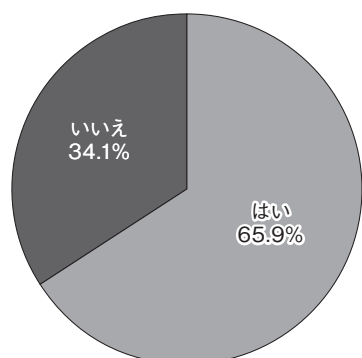

大学敷地内の全面禁煙

問34

2020年4月から、大阪府受動喫煙防止条例が施行され、大学を含む学校は全面禁煙となっていることを知っていますか。

〔全体〕

【基数：対象者全員】

〔学年別〕

1年次生

【基数：対象者全員】

2年次生

【基数：対象者全員】

3年次生

【基数：対象者全員】

4年次生

【基数：対象者全員】

学校が全面禁煙となっていることを知っている学生は約70%

「大学を含む学校は全面禁煙となっていることを知っていますか」という問いに対して、「はい」と回答した学生の割合は65.9%、「いいえ」と回答した学生の割合は34.1%であり、60%以上の学生が全面禁煙になっていることを知っている。