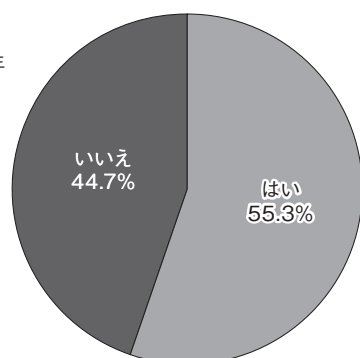

大学敷地内の全面禁煙

問34

2020年4月から、大阪府受動喫煙防止条例が施行され、大学を含む学校は全面禁煙となっていることを知っていますか。

〔全体〕

【基数：対象者全員】

〔学年別〕

1年次生

【基数：対象者全員】

2年次生

【基数：対象者全員】

3年次生

【基数：対象者全員】

4年次生

【基数：対象者全員】

学校が全面禁煙となっていることを知っている学生は約70%

「大学を含む学校は全面禁煙となっていることを知っていますか」という問いに対して、「はい」と回答した学生の割合は65.9%、「いいえ」と回答した学生の割合は34.1%であり、60%以上の学生が全面禁煙になっていることを知っている。

また、学年別に「はい」と回答した学生の割合を見ると、1年次生が55.3%、2年次生が66.7%、3年次生が69.9%、4年次生が74.9%となっており、上位年次になるにつれて、「はい」と回答した学生の割合が高くなっている。