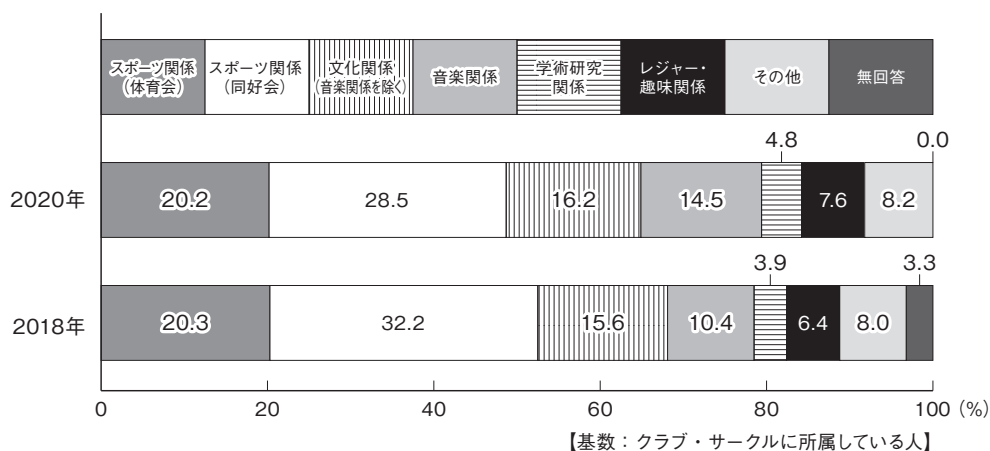

課外活動の種類

問24

問23で「学内のクラブ・サークルに所属している」または「学外のクラブ・サークルに所属している」と答えた方にうかがいます。あなたはどのようなクラブ・サークルに所属していますか。

文化会関係のクラブ・サークルに所属する学生が増加し、学術研究会関係のクラブ・サークルに所属する学生が減少

所属しているクラブ・サークルの所属については、「スポーツ関係（同好会）」と回答した学生の割合が28.5%、「スポーツ関係（体育会）」と回答した学生の割合が20.2%、「文化関係（音楽関係を除く）」と回答した学生の割合が16.2%と、前回調査（2018年度）と同様の順位となった。

前回調査（2018年度）と比較すると、「文化関係（音楽関係を除く）」が0.6ポイント増加し、「学術研究会関係」が0.9ポイント減少する結果となった。