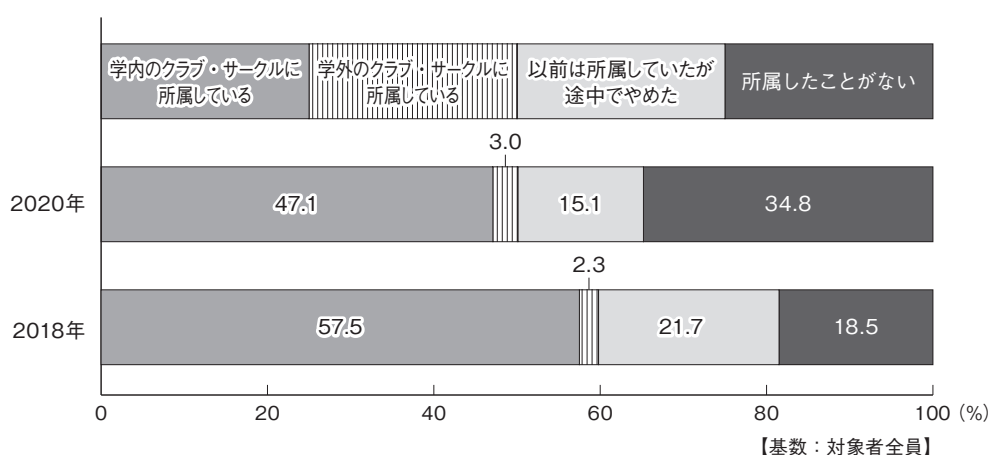

課外活動への参加状況

問23 あなたは現在、クラブ・サークルに所属していますか。複数の場合は主なものの1つを教えてください。

クラブ・サークル所属学生が大幅に減少

クラブ・サークルへの参加状況については、「学内のクラブ・サークルに所属している」と回答した学生の割合は、47.1%となっており、前回調査（2018年度）から10.4ポイント減少した。2016年度以降、課外活動参加者の減少傾向が続いている。

また、「所属したことがない」と回答した学生は34.8%となっており、前回調査（2018年度）から16.3%増加した。クロス集計表でみると、1年次生において、「所属したことがない」と答えた学生の割合は69.4%となっており、他年次生と比べてかなり割合が高くなっていることに加え、前回調査（2018年度）と比較して、52.4%増加した。新型コロナウイルス感染症の影響で、課外活動への参加機会が減少したことが推測できる。