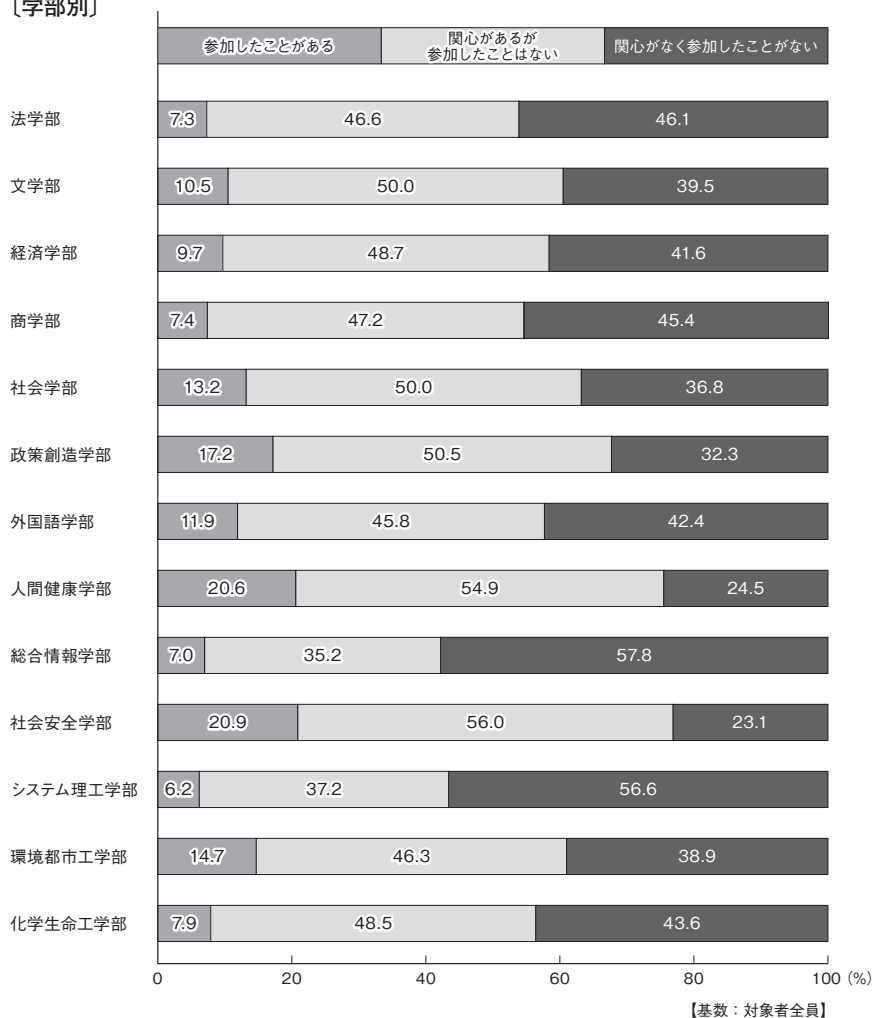

ボランティア活動への参加

問15

あなたは大学入学後、ボランティア活動（関西大学ボランティアセンター主催のボランティアプログラムを含む）に参加したことがありますか。

〔全体〕

〔学部別〕

半数近くの学生が「関心があるが参加したことがない」と回答

今回の調査では、ボランティア活動に「関心があるが参加したことはない」と回答した学生の割合が47.3%と最も高い結果となった。ボランティア活動に「参加したことがある」と回答した学生の割合が11.1%となり、前回調査（2018年度）より9.6ポイント減少した。

また、ボランティア活動に「参加したことがある」について学年別クロス集計表でみると、前回調査（2018年度）と比べると1年次生では10.7ポイント、3年次生では9.7ポイントと大幅に減少したことがわかった。

上記の結果は新型コロナウイルス感染症の感染拡大のため緊急事態宣言が発令され、不要不急の外出自粛が求められる中でボランティア活動の参加機会が失われたことが要因であると推察される。ボランティアセンターとして新しい生活様式に合わせたボランティア活動機会を提供する必要があることがわかった。