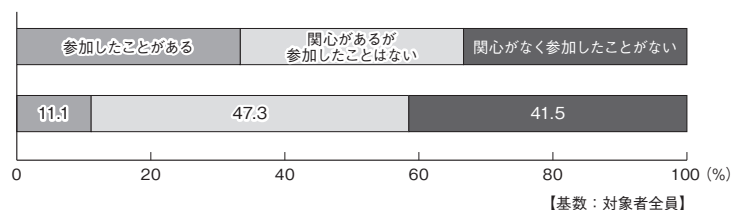

ボランティア活動への参加

問15

あなたは大学入学後、ボランティア活動（関西大学ボランティアセンター主催のボランティアプログラムを含む）に参加したことがありますか。

〔全体〕

〔学部別〕

半数近くの学生が「関心があるが参加したことがない」と回答

今回の調査では、ボランティア活動に「関心があるが参加したことはない」と回答した学生の割合が47.3%と最も高い結果となった。ボランティア活動に「参加したことがある」と回答した学生の割合が11.1%となり、前回調査（2018年度）より9.6ポイント減少した。

また、ボランティア活動に「参加したことがある」について学年別クロス集計表でみると、前回調査（2018年度）と比べると1年次生では10.7ポイント、3年次生では9.7ポイントと大幅に減少したことがわかった。

上記の結果は新型コロナウイルス感染症の感染拡大のため緊急事態宣言が発令され、不要不急の外出自粛が求められる中でボランティア活動の参加機会が失われたことが要因であると推察される。ボランティアセンターとして新しい生活様式に合わせたボランティア活動機会を提供する必要があることがわかった。