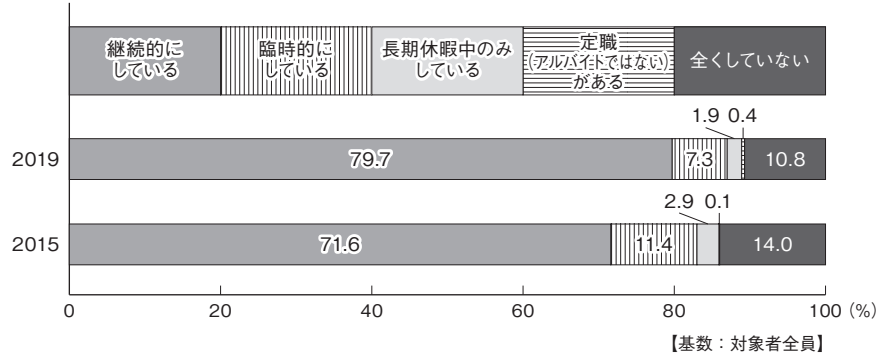

アルバイト状況

問24 あなたはアルバイトをしていますか。1つだけ選んでください。

〔全体〕

〔活動参加別〕

アルバイトをしている学生は8割以上

アルバイトを「継続的にしている」と回答した学生の割合は79.7%であった。「臨時的にしている」「長期休暇中のみしている」を含めると88.9%となり、前回調査（2015年度）を3.0ポイント上回る結果となった。

“アルバイトをしている学生群”（「継続的にしている」、「臨時的にしている」、「長期休暇中のみしている」と回答している割合の合計）を、課外活動参加状況別にみると、「学内のクラブ・サークルに所属している」が89.3%、「学外のクラブ・サークルに所属している」が90.2%、「以前は所属していたが途中でやめた」が92.2%、「所属したことがない」が83.5%と、課外活動参加の有無による割合の顕著な差は見られず、前回調査（2015年度）と同様に課外活動をしている学生もアルバイトに勤しんでいることがわかる。