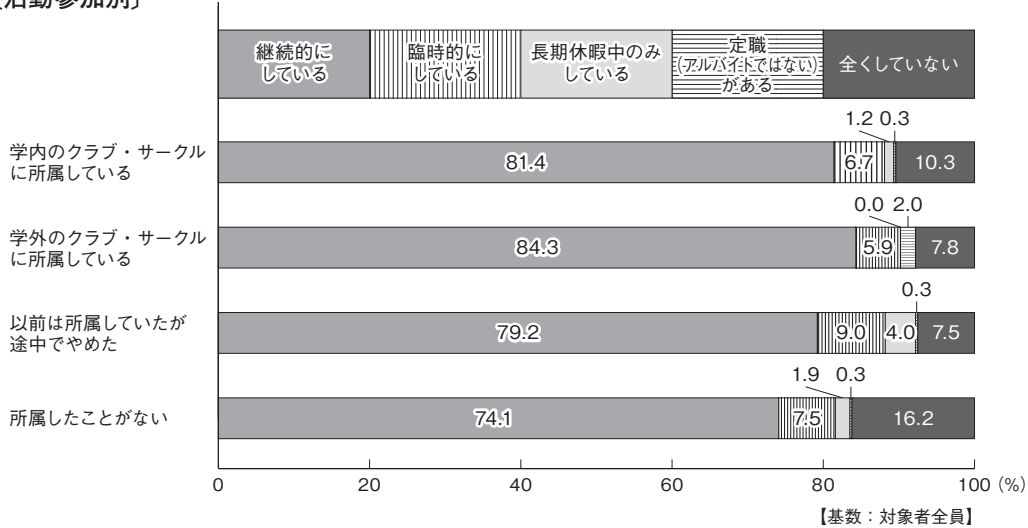

アルバイト状況

問24 あなたはアルバイトをしていますか。1つだけ選んでください。

〔全体〕

〔活動参加別〕

アルバイトをしている学生は8割以上

アルバイトを「継続的にしている」と回答した学生の割合は79.7%であった。「臨時的にしている」「長期休暇中のみしている」を含めると88.9%となり、前回調査（2015年度）を3.0ポイント上回る結果となった。

“アルバイトをしている学生群”（「継続的にしている」、「臨時的にしている」、「長期休暇中のみしている」と回答している割合の合計）を、課外活動参加状況別にみると、「学内のクラブ・サークルに所属している」が89.3%、「学外のクラブ・サークルに所属している」が90.2%、「以前は所属していたが途中でやめた」が92.2%、「所属したことがない」が83.5%と、課外活動参加の有無による割合の顕著な差は見られず、前回調査（2015年度）と同様に課外活動をしている学生もアルバイトに勤しんでいることがわかる。